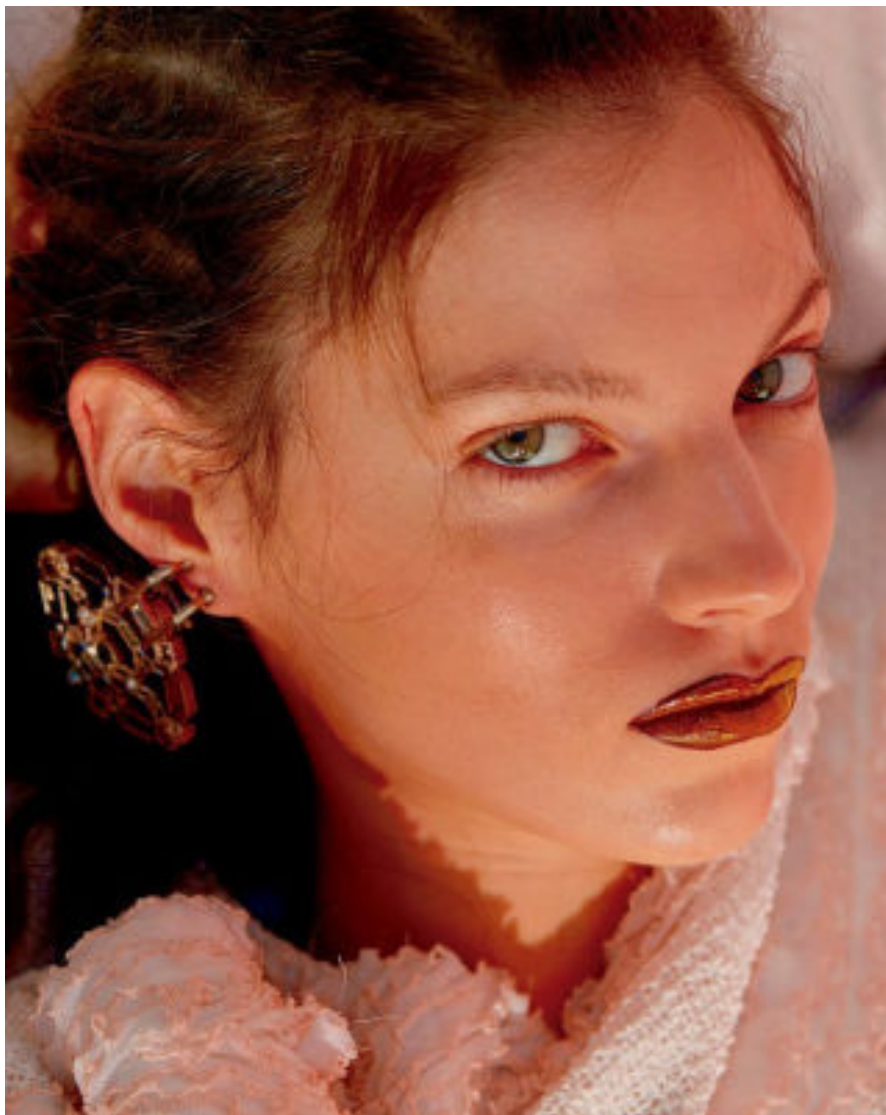

elite
C H I L E

Abril Pronto en Chile

Height : / cm | Waist : / cm | Hips : / cm | Shoe : EU / UK | Hair Colour : | Eyes :
Magdalena 140 Of. 201, Las Condes 7550104, Región Metropolitana Santiago – CHILE T: +562 22456570 E: elite@elitechile.cl