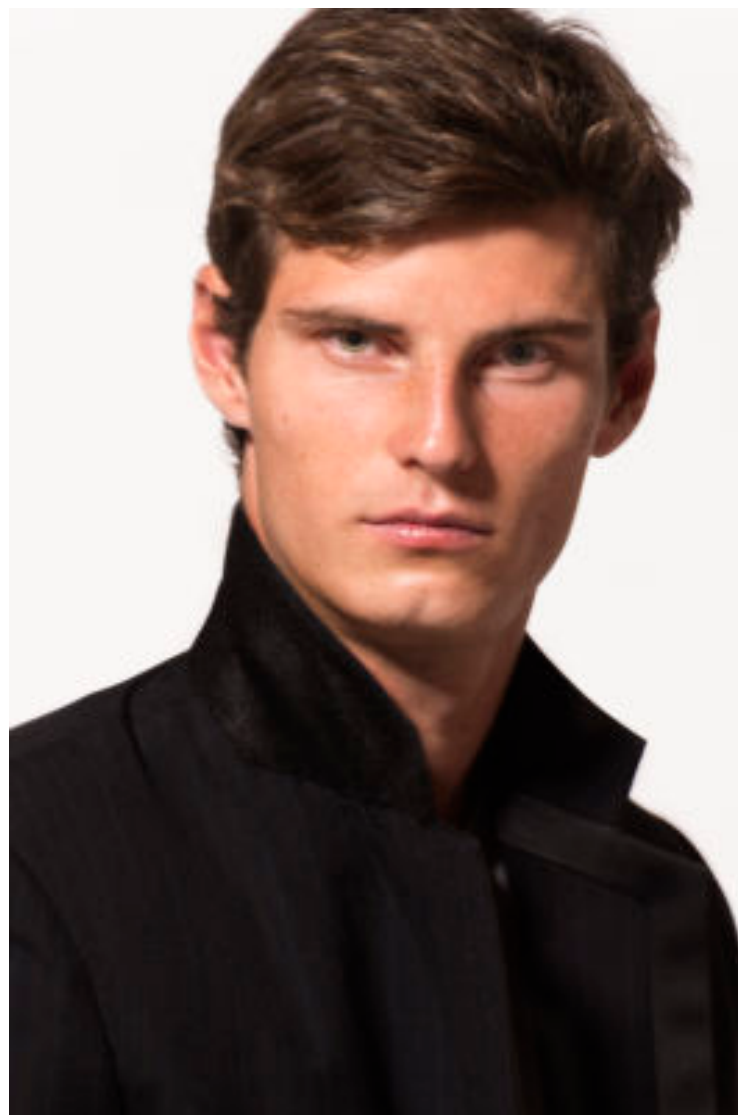

elite

C H I L E

Agustin Gallo

Height : 6'4.5" / 195 cm | Waist : 32" / 81 cm | Hips : 40" / 102 cm | Shoe : 45.0 EU / 10.5 UK | Hair Colour : Brown | Eyes : Blue/Green
Magdalena 140 Of. 201, Las Condes 7550104, Región Metropolitana Santiago – CHILE T: +562 22456570 E: elite@elitechile.cl