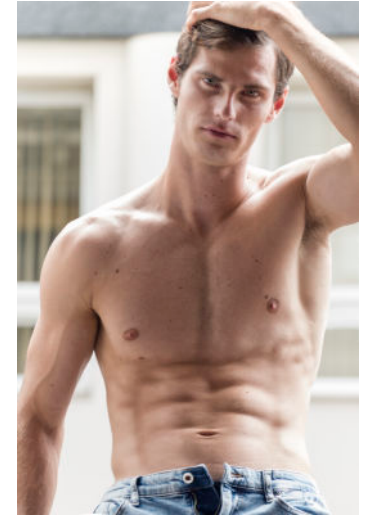

elite

C H I L E

Agustin Gallo

Height : 6'4.5" / 195 cm | Waist : 32" / 81 cm | Hips : 40" / 102 cm | Shoe : 45.0 EU / 10.5 UK | Hair Colour : Brown | Eyes : Blue/Green
Magdalena 140 Of. 201, Las Condes 7550104, Región Metropolitana Santiago – CHILE T: +562 22456570 E: elite@elitechile.cl