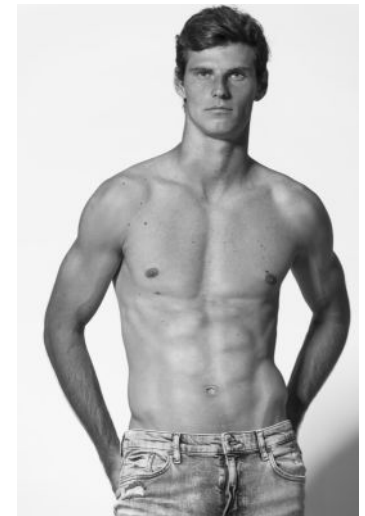

elite

C H I L E

Agustin Gallo

Height : 6'4.5" / 195 cm | Waist : 32" / 81 cm | Hips : 40" / 102 cm | Shoe : 45.0 EU / 10.5 UK | Hair Colour : Brown | Eyes : Blue/Green
Magdalena 140 Of. 201, Las Condes 7550104, Región Metropolitana Santiago – CHILE T: +562 22456570 E: elite@elitechile.cl