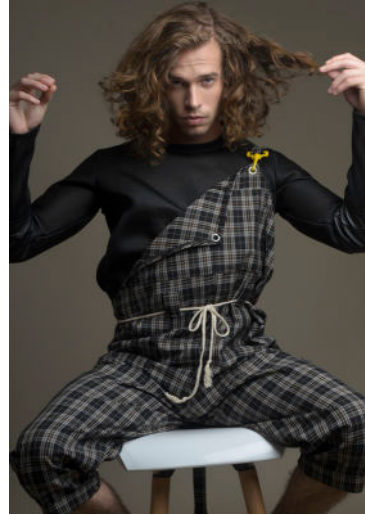

elite

C H I L E

Alan Jenkin

Height : 69" / 175 cm | Waist : / cm | Hips : / cm | Shoe : 42.5 EU / 8.0 UK | Hair Colour : Light Brown | Eyes : Blue
Magdalena 140 Of. 201, Las Condes 7550104, Región Metropolitana Santiago – CHILE T: +562 22456570 E: elite@elitechile.cl