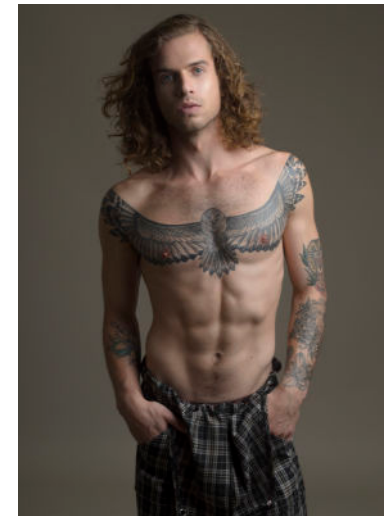

elite

C H I L E

Alan Jenkin

Height : 69" / 175 cm | Waist : / cm | Hips : / cm | Shoe : 42.5 EU / 8.0 UK | Hair Colour : Light Brown | Eyes : Blue
Magdalena 140 Of. 201, Las Condes 7550104, Región Metropolitana Santiago – CHILE T: +562 22456570 E: elite@elitechile.cl