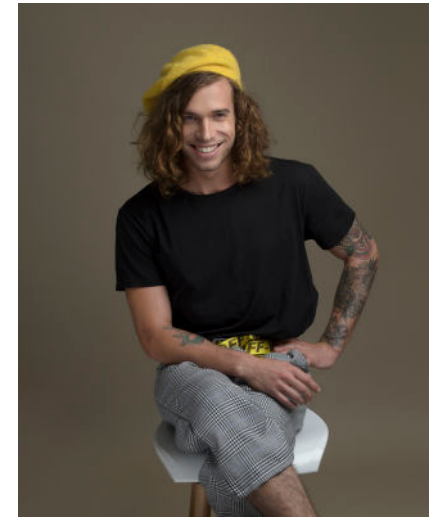

elite

C H I L E

Alan Jenkin

Height : 69" / 175 cm | Waist : / cm | Hips : / cm | Shoe : 42.5 EU / 8.0 UK | Hair Colour : Light Brown | Eyes : Blue
Magdalena 140 Of. 201, Las Condes 7550104, Región Metropolitana Santiago – CHILE T: +562 22456570 E: elite@elitechile.cl