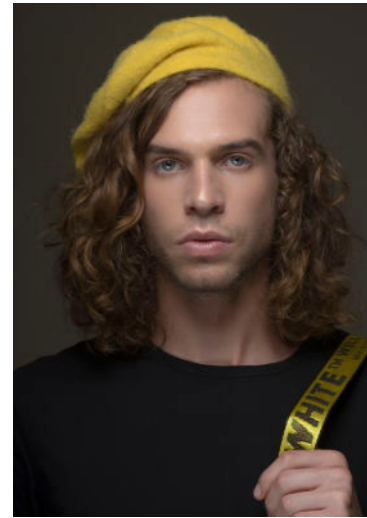

elite

C H I L E

Alan Jenkin

Height : 69" / 175 cm | Waist : / cm | Hips : / cm | Shoe : 42.5 EU / 8.0 UK | Hair Colour : Light Brown | Eyes : Blue
Magdalena 140 Of. 201, Las Condes 7550104, Región Metropolitana Santiago – CHILE T: +562 22456570 E: elite@elitechile.cl