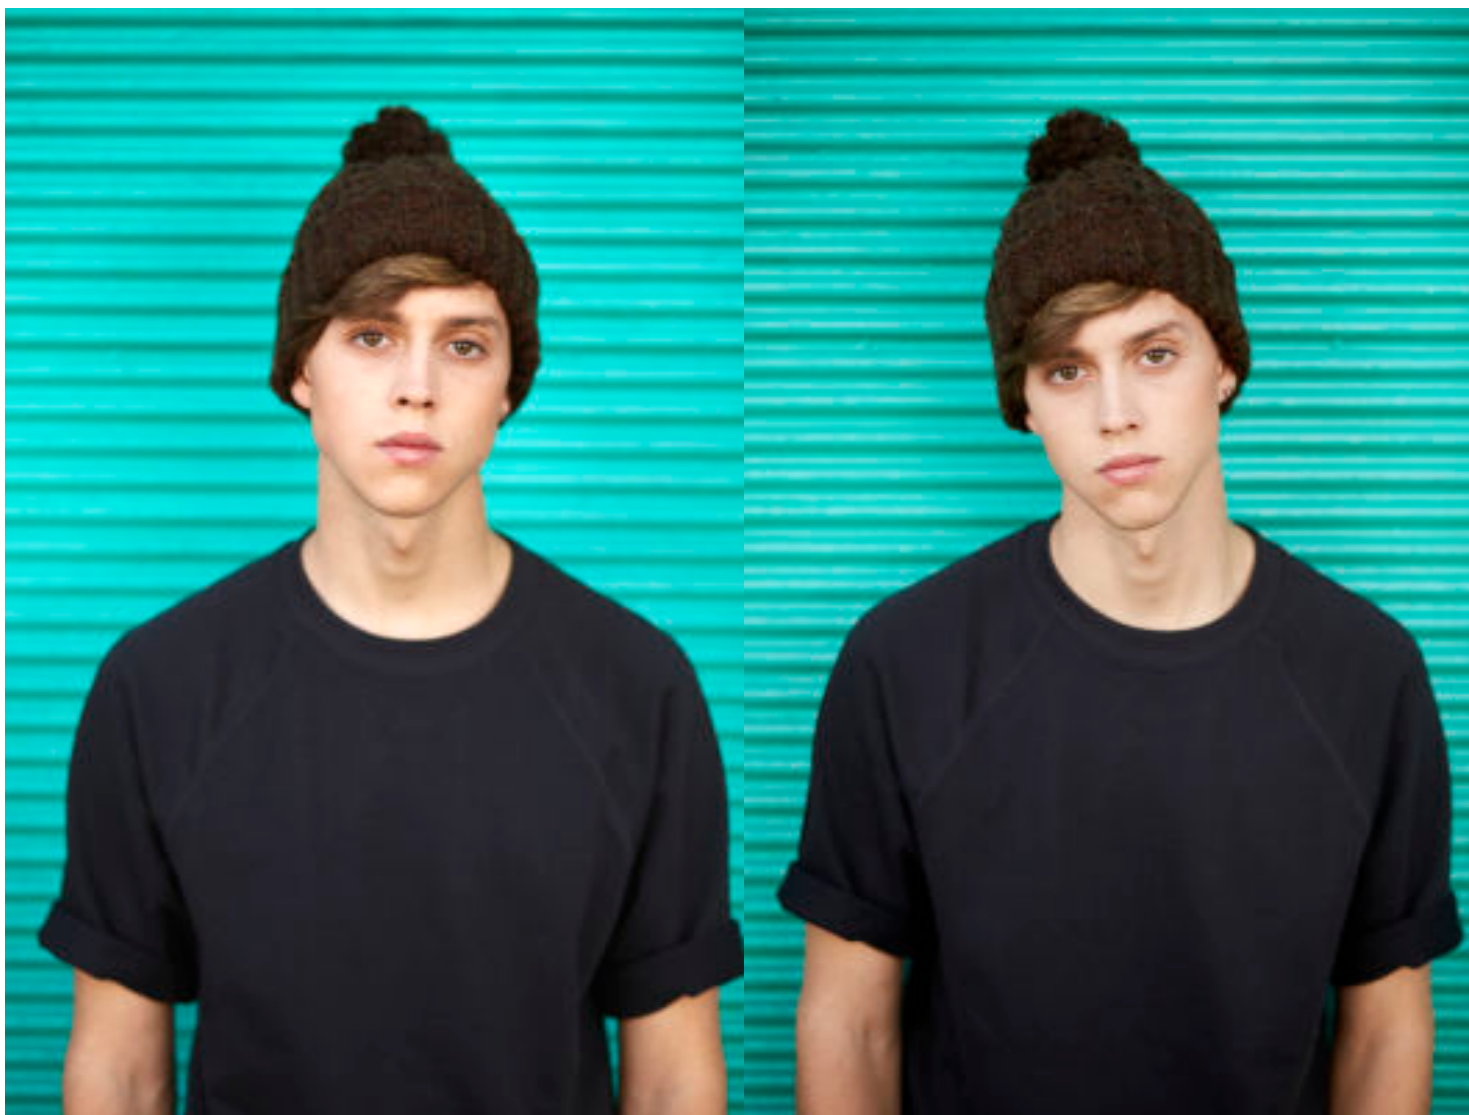

Alfred Montero

elite
C H I L E

Alfred Montero

Height : 6'2.5" / 190 cm | Waist : / cm | Hips : / cm | Shoe : 45.0 EU / 10.5 UK | Hair Colour : Dark Blonde | Eyes : Green/Brown
Magdalena 140 Of. 201, Las Condes 7550104, Región Metropolitana Santiago – CHILE T: +562 22456570 E: elite@elitechile.cl