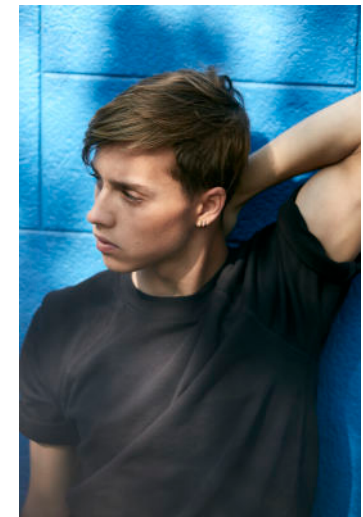

elite

C H I L E

Alfred Montero

Height : 6'2.5" / 190 cm | Waist : / cm | Hips : / cm | Shoe : 45.0 EU / 10.5 UK | Hair Colour : Dark Blonde | Eyes : Green/Brown
Magdalena 140 Of. 201, Las Condes 7550104, Región Metropolitana Santiago – CHILE T: +562 22456570 E: elite@elitechile.cl