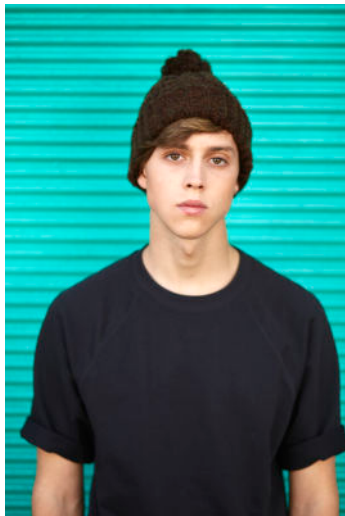

elite

C H I L E

Alfred Montero

Height : 6'2.5" / 190 cm | Waist : / cm | Hips : / cm | Shoe : 45.0 EU / 10.5 UK | Hair Colour : Dark Blonde | Eyes : Green/Brown
Magdalena 140 Of. 201, Las Condes 7550104, Región Metropolitana Santiago – CHILE T: +562 22456570 E: elite@elitechile.cl