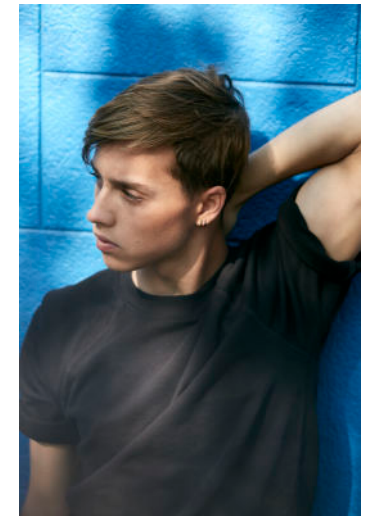

elite

C H I L E

Alfred Montero

Height : 6'2.5" / 190 cm | Waist : / cm | Hips : / cm | Shoe : 45.0 EU / 10.5 UK | Hair Colour : Dark Blonde | Eyes : Green/Brown
Magdalena 140 Of. 201, Las Condes 7550104, Región Metropolitana Santiago – CHILE T: +562 22456570 E: elite@elitechile.cl