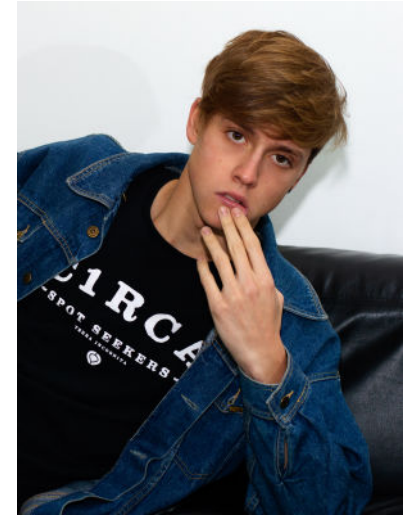

elite

C H I L E

Alfred Montero

Height : 6'2.5" / 190 cm | Waist : / cm | Hips : / cm | Shoe : 45.0 EU / 10.5 UK | Hair Colour : Dark Blonde | Eyes : Green/Brown
Magdalena 140 Of. 201, Las Condes 7550104, Región Metropolitana Santiago – CHILE T: +562 22456570 E: elite@elitechile.cl