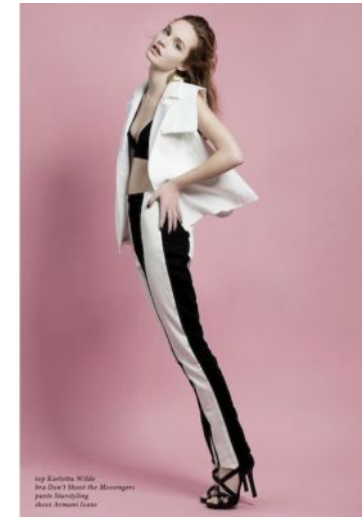

elite  
C H I L E

Alina Gewalt

Height : 5'9.5" / 176 cm | Waist : 25" / 63 cm | Hips : 36.5" / 93 cm | Shoe : 40.0 EU / 6.5 UK | Hair Colour : Red | Eyes : Blue  
Magdalena 140 Of. 201, Las Condes 7550104, Región Metropolitana Santiago – CHILE T: +562 22456570 E: elite@elitechile.cl

# elite

C H I L E

Alina Gewalt

Height : 5'9.5" / 176 cm | Waist : 25" / 63 cm | Hips : 36.5" / 93 cm | Shoe : 40.0 EU / 6.5 UK | Hair Colour : Red | Eyes : Blue  
 Magdalena 140 Of. 201, Las Condes 7550104, Región Metropolitana Santiago – CHILE T: +562 22456570 E: elite@elitechile.cl