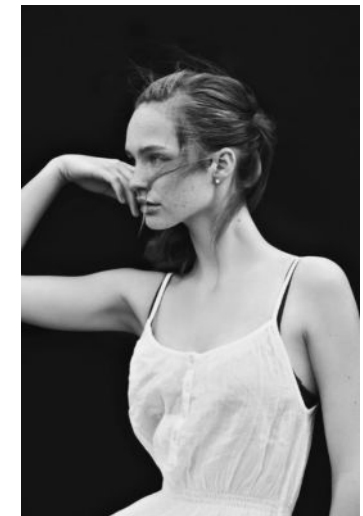

elite  
C H I L E

Alina Gewalt

Height : 5'9.5" / 176 cm | Waist : 25" / 63 cm | Hips : 36.5" / 93 cm | Shoe : 40.0 EU / 6.5 UK | Hair Colour : Red | Eyes : Blue  
Magdalena 140 Of. 201, Las Condes 7550104, Región Metropolitana Santiago – CHILE T: +562 22456570 E: elite@elitechile.cl

# elite

C H I L E

Alina Gewalt

Height : 5'9.5" / 176 cm | Waist : 25" / 63 cm | Hips : 36.5" / 93 cm | Shoe : 40.0 EU / 6.5 UK | Hair Colour : Red | Eyes : Blue  
Magdalena 140 Of. 201, Las Condes 7550104, Región Metropolitana Santiago – CHILE T: +562 22456570 E: elite@elitechile.cl