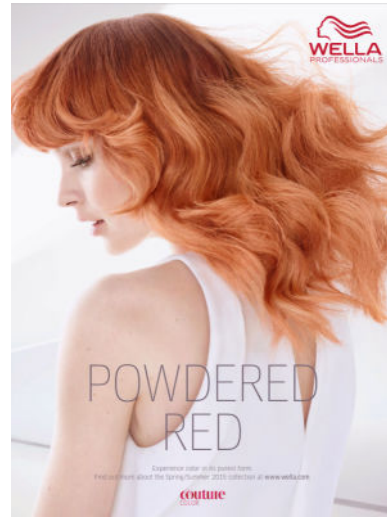

elite  
C H I L E

Alina Gewalt

Height : 5'9.5" / 176 cm | Waist : 25" / 63 cm | Hips : 36.5" / 93 cm | Shoe : 40.0 EU / 6.5 UK | Hair Colour : Red | Eyes : Blue  
Magdalena 140 Of. 201, Las Condes 7550104, Región Metropolitana Santiago – CHILE T: +562 22456570 E: elite@elitechile.cl

# elite

C H I L E

Alina Gewalt

Height : 5'9.5" / 176 cm | Waist : 25" / 63 cm | Hips : 36.5" / 93 cm | Shoe : 40.0 EU / 6.5 UK | Hair Colour : Red | Eyes : Blue  
Magdalena 140 Of. 201, Las Condes 7550104, Región Metropolitana Santiago – CHILE T: +562 22456570 E: elite@elitechile.cl