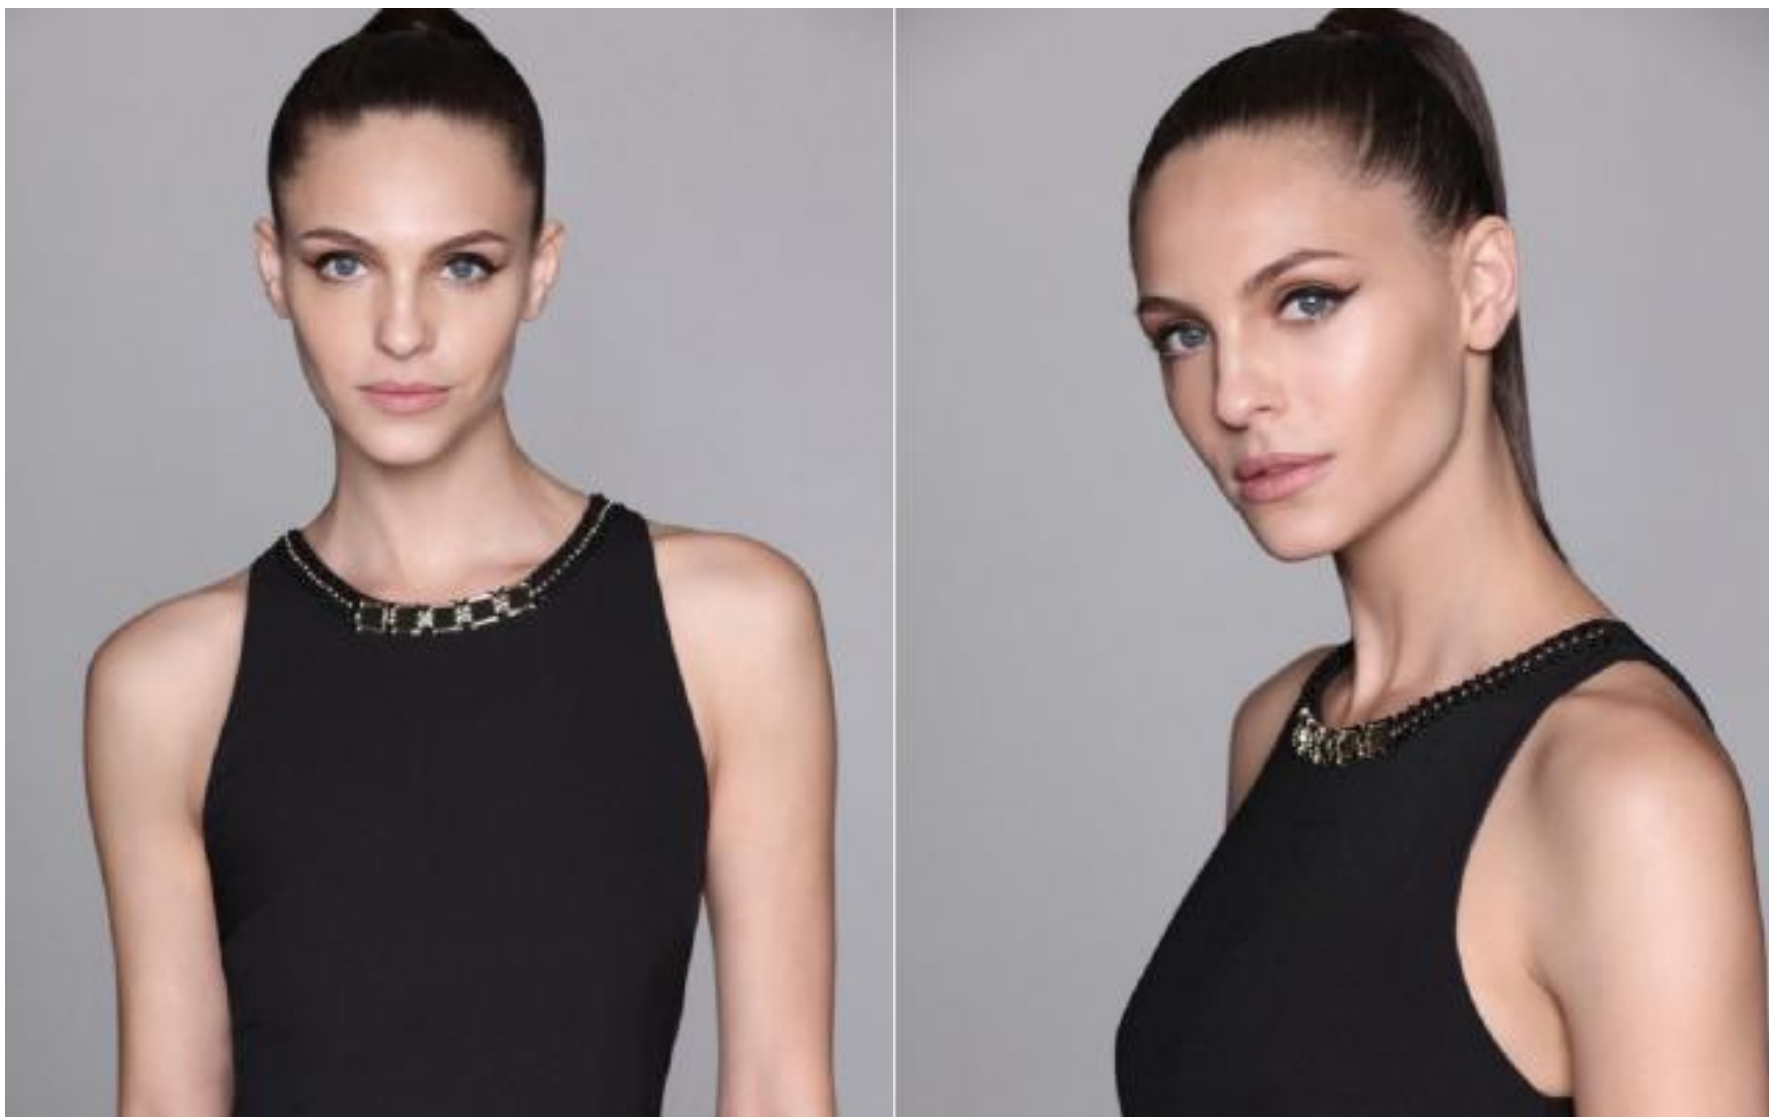

Aline Casarin

elite
C H I L E

Aline Casarin

Height : 5'9" / 175 cm | Waist : 24" / 61 cm | Hips : 35.5" / 90 cm | Shoe : EU / UK | Hair Colour : Brown | Eyes : Blue
Magdalena 140 Of. 201, Las Condes 7550104, Región Metropolitana Santiago – CHILE T: +562 22456570 E: elite@elitechile.cl