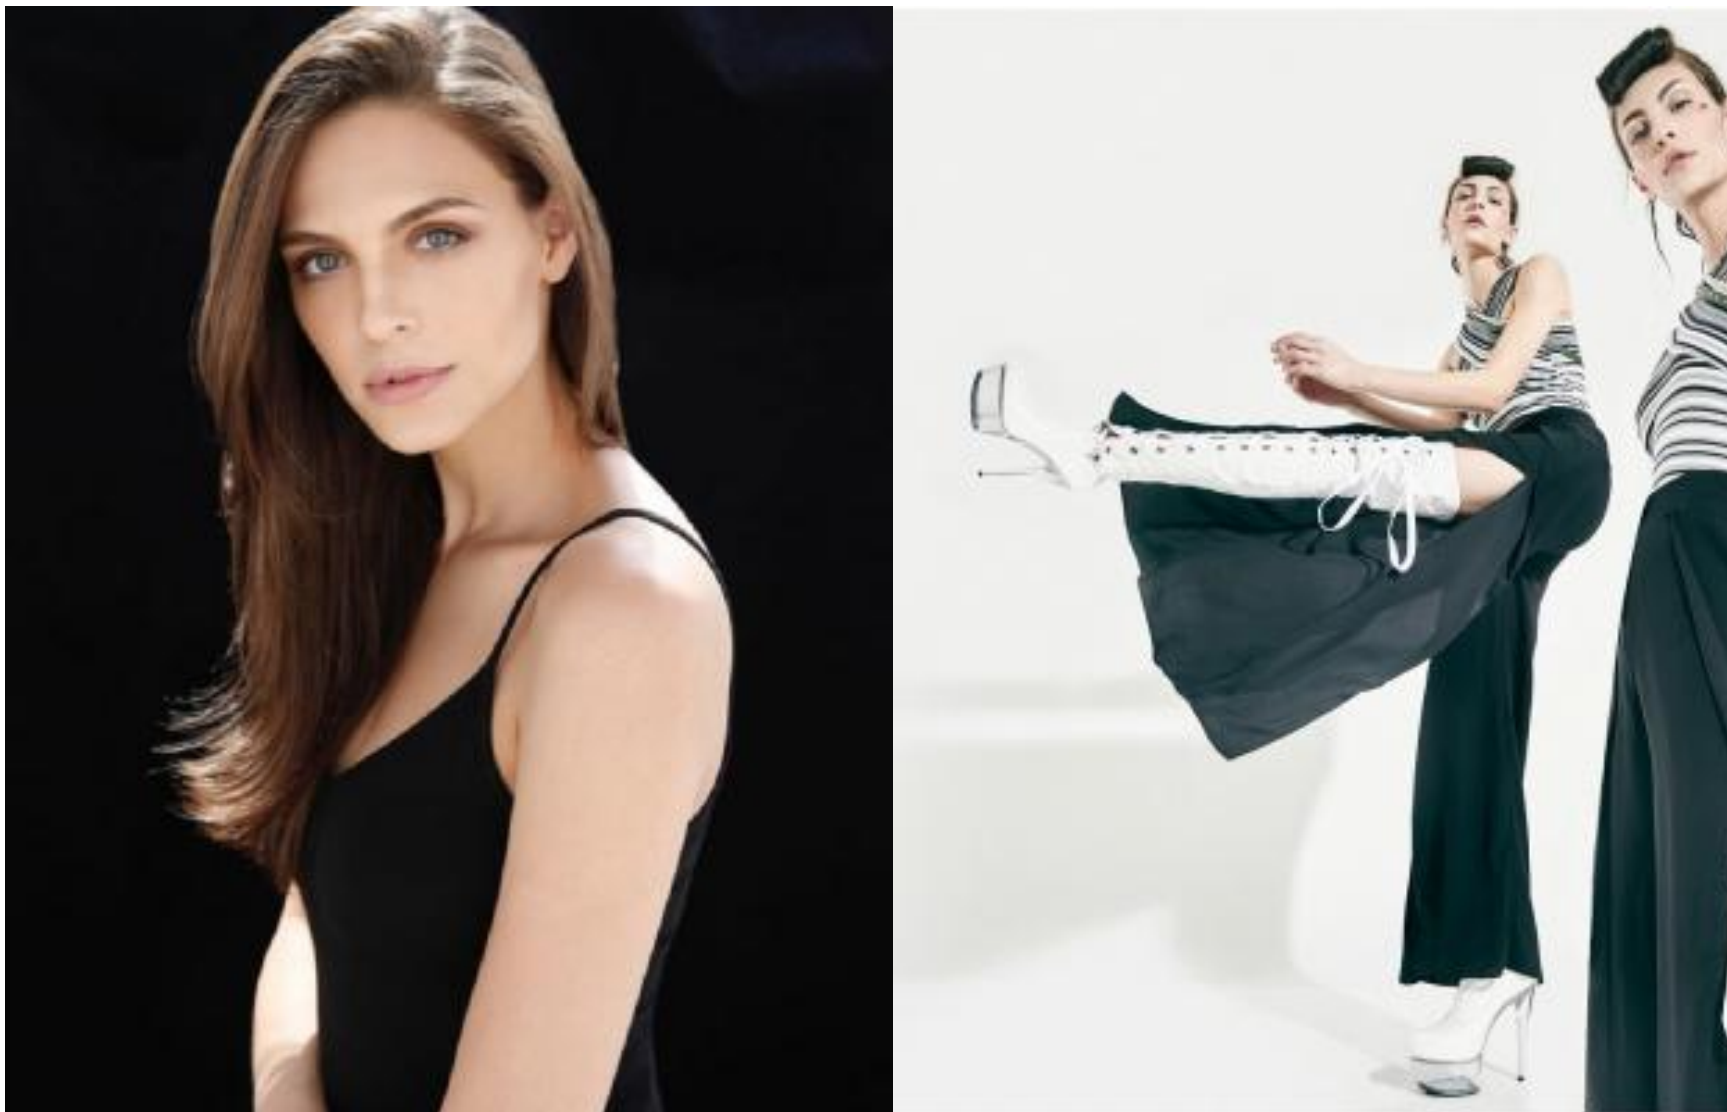

Aline Casarin

elite
C H I L E

Aline Casarin

Height : 5'9" / 175 cm | Waist : 24" / 61 cm | Hips : 35.5" / 90 cm | Shoe : EU / UK | Hair Colour : Brown | Eyes : Blue
Magdalena 140 Of. 201, Las Condes 7550104, Región Metropolitana Santiago – CHILE T: +562 22456570 E: elite@elitechile.cl