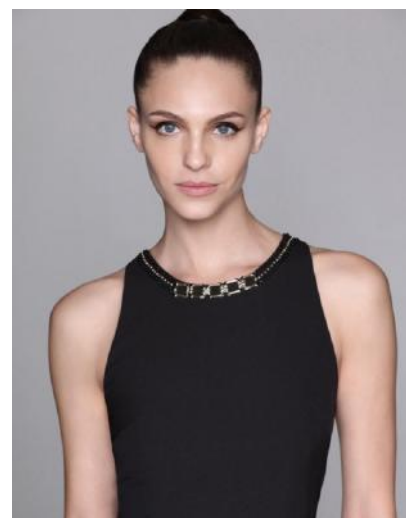

elite  
C H I L E

Aline Casarin

Height : 5'9" / 175 cm | Waist : 24" / 61 cm | Hips : 35.5" / 90 cm | Shoe : EU / UK | Hair Colour : Brown | Eyes : Blue  
Magdalena 140 Of. 201, Las Condes 7550104, Región Metropolitana Santiago – CHILE T: +562 22456570 E: elite@elitechile.cl

# elite

C H I L E

Aline Casarin

Height : 5'9" / 175 cm | Waist : 24" / 61 cm | Hips : 35.5" / 90 cm | Shoe : EU / UK | Hair Colour : Brown | Eyes : Blue  
Magdalena 140 Of. 201, Las Condes 7550104, Región Metropolitana Santiago – CHILE T: +562 22456570 E: elite@elitechile.cl