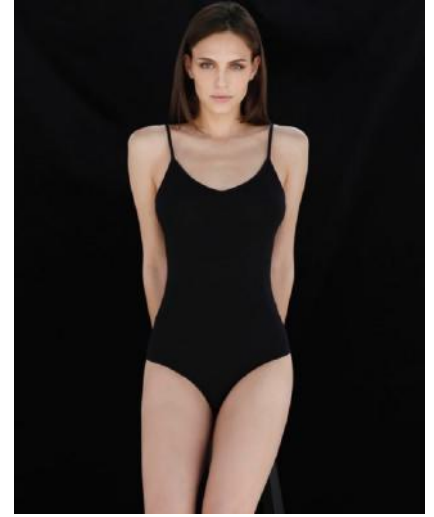

elite  
C H I L E

Aline Casarin

Height : 5'9" / 175 cm | Waist : 24" / 61 cm | Hips : 35.5" / 90 cm | Shoe : EU / UK | Hair Colour : Brown | Eyes : Blue  
Magdalena 140 Of. 201, Las Condes 7550104, Región Metropolitana Santiago – CHILE T: +562 22456570 E: elite@elitechile.cl

# elite

C H I L E

Aline Casarin

Height : 5'9" / 175 cm | Waist : 24" / 61 cm | Hips : 35.5" / 90 cm | Shoe : EU / UK | Hair Colour : Brown | Eyes : Blue  
Magdalena 140 Of. 201, Las Condes 7550104, Región Metropolitana Santiago – CHILE T: +562 22456570 E: elite@elitechile.cl