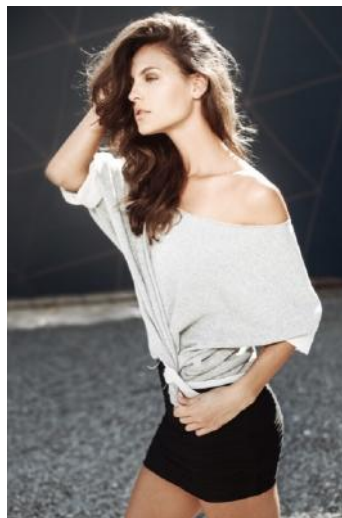

elite
C H I L E

Aline Casarin

Height : 5'9" / 175 cm | Waist : 24" / 61 cm | Hips : 35.5" / 90 cm | Shoe : EU / UK | Hair Colour : Brown | Eyes : Blue
Magdalena 140 Of. 201, Las Condes 7550104, Región Metropolitana Santiago – CHILE T: +562 22456570 E: elite@elitechile.cl