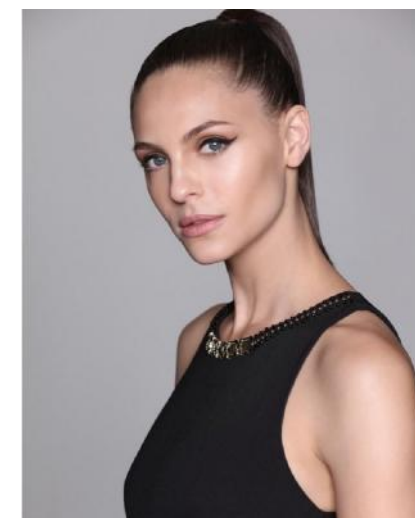

elite  
C H I L E

Aline Casarin

Height : 5'9" / 175 cm | Waist : 24" / 61 cm | Hips : 35.5" / 90 cm | Shoe : EU / UK | Hair Colour : Brown | Eyes : Blue  
Magdalena 140 Of. 201, Las Condes 7550104, Región Metropolitana Santiago – CHILE T: +562 22456570 E: elite@elitechile.cl

# elite

C H I L E

Aline Casarin

Height : 5'9" / 175 cm | Waist : 24" / 61 cm | Hips : 35.5" / 90 cm | Shoe : EU / UK | Hair Colour : Brown | Eyes : Blue  
Magdalena 140 Of. 201, Las Condes 7550104, Región Metropolitana Santiago – CHILE T: +562 22456570 E: elite@elitechile.cl