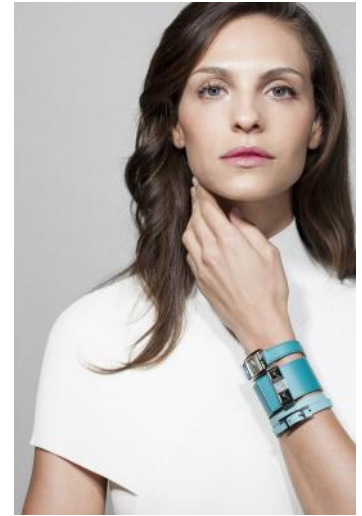

elite  
C H I L E

Aline Casarin

Height : 5'9" / 175 cm | Waist : 24" / 61 cm | Hips : 35.5" / 90 cm | Shoe : EU / UK | Hair Colour : Brown | Eyes : Blue  
Magdalena 140 Of. 201, Las Condes 7550104, Región Metropolitana Santiago – CHILE T: +562 22456570 E: elite@elitechile.cl

# elite

C H I L E

Aline Casarin

Height : 5'9" / 175 cm | Waist : 24" / 61 cm | Hips : 35.5" / 90 cm | Shoe : EU / UK | Hair Colour : Brown | Eyes : Blue  
Magdalena 140 Of. 201, Las Condes 7550104, Región Metropolitana Santiago – CHILE T: +562 22456570 E: elite@elitechile.cl