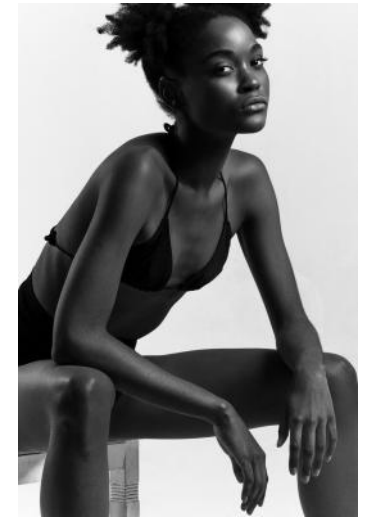

elite

C H I L E

Amanda Rivero

Height : 68.5" / 174 cm | Waist : / cm | Hips : 33" / 84 cm | Shoe : 39.0 EU / 6.0 UK | Hair Colour : Black | Eyes : Black
Magdalena 140 Of. 201, Las Condes 7550104, Región Metropolitana Santiago – CHILE T: +562 22456570 E: elite@elitechile.cl