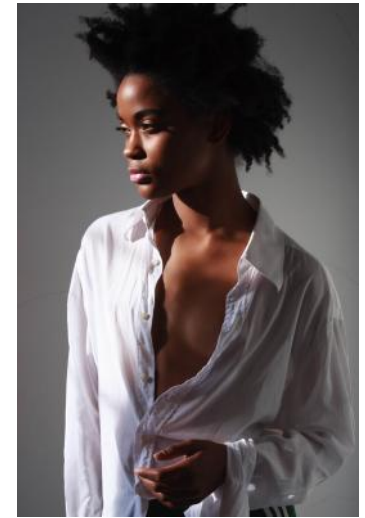

elite

C H I L E

Amanda Rivero

Height : 68.5" / 174 cm | Waist : / cm | Hips : 33" / 84 cm | Shoe : 39.0 EU / 6.0 UK | Hair Colour : Black | Eyes : Black
Magdalena 140 Of. 201, Las Condes 7550104, Región Metropolitana Santiago – CHILE T: +562 22456570 E: elite@elitechile.cl