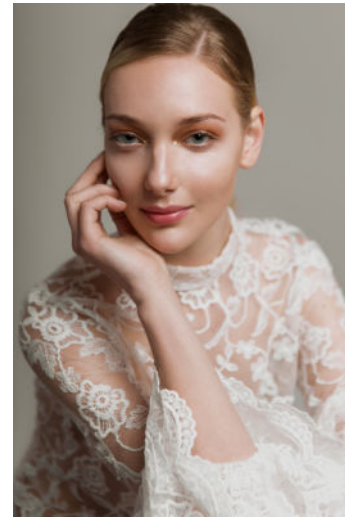

elite

C H I L E

Ana Carla Vanini

Height : 5'10" / 178 cm | Waist : 24" / 61 cm | Hips : 35.5" / 90 cm | Shoe : 39.0 EU / 6.0 UK | Hair Colour : Blonde | Eyes : Blue
Magdalena 140 Of. 201, Las Condes 7550104, Región Metropolitana Santiago – CHILE T: +562 22456570 E: elite@elitechile.cl