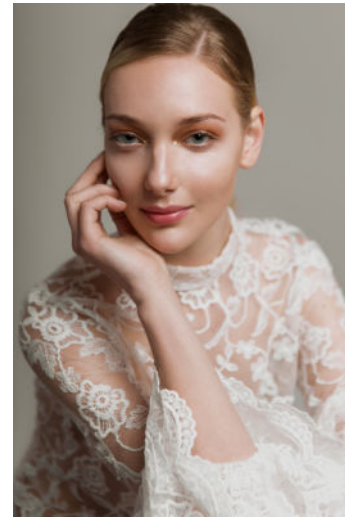

elite  
C H I L E

Ana Carla Vanini

Height : 5'10" / 178 cm | Waist : 24" / 61 cm | Hips : 35.5" / 90 cm | Shoe : 39.0 EU / 6.0 UK | Hair Colour : Blonde | Eyes : Blue  
Magdalena 140 Of. 201, Las Condes 7550104, Región Metropolitana Santiago – CHILE T: +562 22456570 E: elite@elitechile.cl

# elite

C H I L E

Ana Carla Vanini

Height : 5'10" / 178 cm | Waist : 24" / 61 cm | Hips : 35.5" / 90 cm | Shoe : 39.0 EU / 6.0 UK | Hair Colour : Blonde | Eyes : Blue  
Magdalena 140 Of. 201, Las Condes 7550104, Región Metropolitana Santiago – CHILE T: +562 22456570 E: elite@elitechile.cl