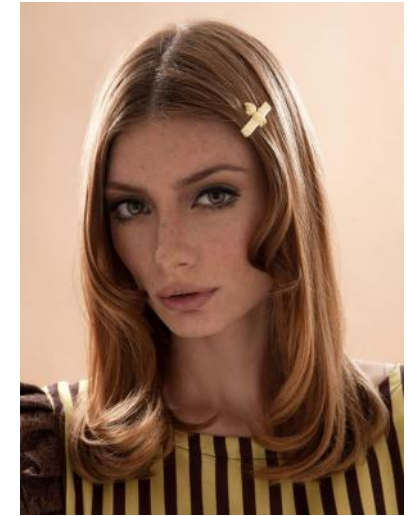

elite
C H I L E

Ana Paula Rondán

elite

C H I L E

Ana Paula Rondán

Height : 5'7.5" / 172 cm | Waist : 24.5" / 62 cm | Hips : 35.5" / 90 cm | Shoe : 37.5 EU / 4.5 UK | Hair Colour : Salt and Pepper | Eyes : Green/Brown
Magdalena 140 Of. 201, Las Condes 7550104, Región Metropolitana Santiago – CHILE T: +562 22456570 E: elite@elitechile.cl

elite

C H I L E

Ana Paula Rondán

Height : 5'7.5" / 172 cm | Waist : 24.5" / 62 cm | Hips : 35.5" / 90 cm | Shoe : 37.5 EU / 4.5 UK | Hair Colour : Salt and Pepper | Eyes : Green/Brown
Magdalena 140 Of. 201, Las Condes 7550104, Región Metropolitana Santiago – CHILE T: +562 22456570 E: elite@elitechile.cl