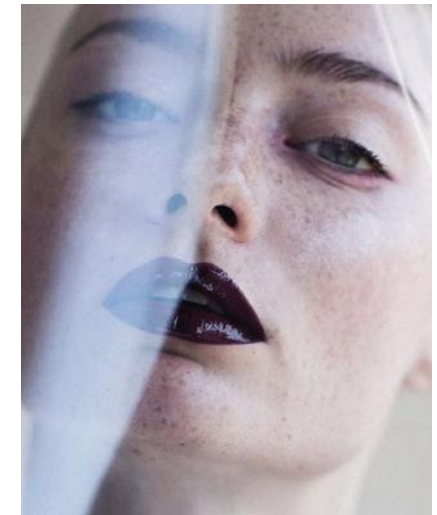

elite
C H I L E

Ana Paula Rondán

elite

C H I L E

Ana Paula Rondán

Height : 5'7.5" / 172 cm | Waist : 24.5" / 62 cm | Hips : 35.5" / 90 cm | Shoe : 37.5 EU / 4.5 UK | Hair Colour : Salt and Pepper | Eyes : Green/Brown
Magdalena 140 Of. 201, Las Condes 7550104, Región Metropolitana Santiago – CHILE T: +562 22456570 E: elite@elitechile.cl

elite

C H I L E

Ana Paula Rondán

Height : 5'7.5" / 172 cm | Waist : 24.5" / 62 cm | Hips : 35.5" / 90 cm | Shoe : 37.5 EU / 4.5 UK | Hair Colour : Salt and Pepper | Eyes : Green/Brown
Magdalena 140 Of. 201, Las Condes 7550104, Región Metropolitana Santiago – CHILE T: +562 22456570 E: elite@elitechile.cl