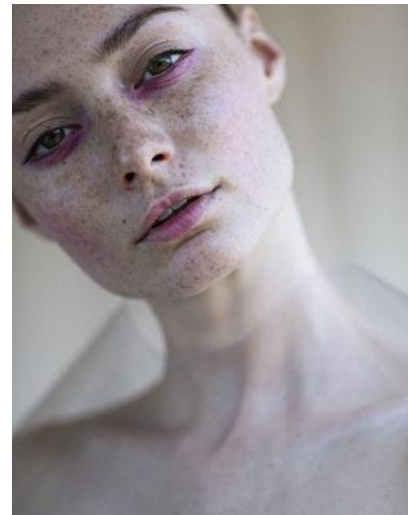

elite
C H I L E

Ana Paula Rondán

elite

C H I L E

Ana Paula Rondán

Height : 5'7.5" / 172 cm | Waist : 24.5" / 62 cm | Hips : 35.5" / 90 cm | Shoe : 37.5 EU / 4.5 UK | Hair Colour : Salt and Pepper | Eyes : Green/Brown
Magdalena 140 Of. 201, Las Condes 7550104, Región Metropolitana Santiago – CHILE T: +562 22456570 E: elite@elitechile.cl

elite

C H I L E

Ana Paula Rondán

Height : 5'7.5" / 172 cm | Waist : 24.5" / 62 cm | Hips : 35.5" / 90 cm | Shoe : 37.5 EU / 4.5 UK | Hair Colour : Salt and Pepper | Eyes : Green/Brown
Magdalena 140 Of. 201, Las Condes 7550104, Región Metropolitana Santiago – CHILE T: +562 22456570 E: elite@elitechile.cl