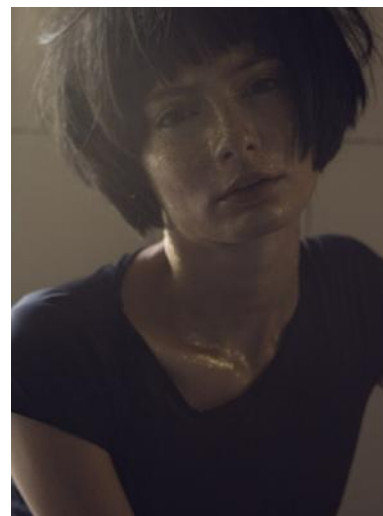

elite
C H I L E

Ana Paula Rondán

elite

C H I L E

Ana Paula Rondán

Height : 5'7.5" / 172 cm | Waist : 24.5" / 62 cm | Hips : 35.5" / 90 cm | Shoe : 37.5 EU / 4.5 UK | Hair Colour : Salt and Pepper | Eyes : Green/Brown
Magdalena 140 Of. 201, Las Condes 7550104, Región Metropolitana Santiago – CHILE T: +562 22456570 E: elite@elitechile.cl

elite

C H I L E

Ana Paula Rondán

Height : 5'7.5" / 172 cm | Waist : 24.5" / 62 cm | Hips : 35.5" / 90 cm | Shoe : 37.5 EU / 4.5 UK | Hair Colour : Salt and Pepper | Eyes : Green/Brown
Magdalena 140 Of. 201, Las Condes 7550104, Región Metropolitana Santiago – CHILE T: +562 22456570 E: elite@elitechile.cl