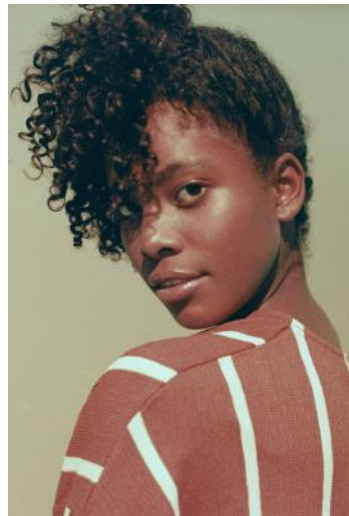

elite

C H I L E

Anaih

Height : 69.5" / 177 cm | Waist : 23.5" / 60 cm | Hips : 35.5" / 90 cm | Shoe : 39.0 EU / 6.0 UK | Hair Colour : Black | Eyes : Brown
Magdalena 140 Of. 201, Las Condes 7550104, Región Metropolitana Santiago – CHILE T: +562 22456570 E: elite@elitechile.cl