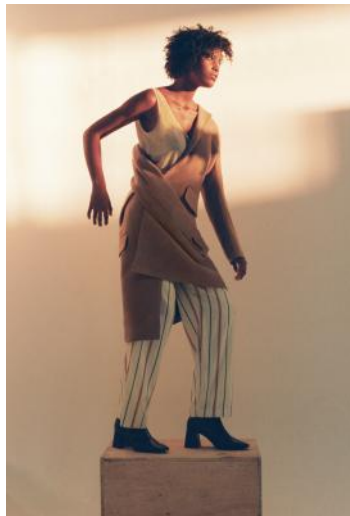

elite

C H I L E

Anaih

Height : 69.5" / 177 cm | Waist : 23.5" / 60 cm | Hips : 35.5" / 90 cm | Shoe : 39.0 EU / 6.0 UK | Hair Colour : Black | Eyes : Brown
Magdalena 140 Of. 201, Las Condes 7550104, Región Metropolitana Santiago – CHILE T: +562 22456570 E: elite@elitechile.cl