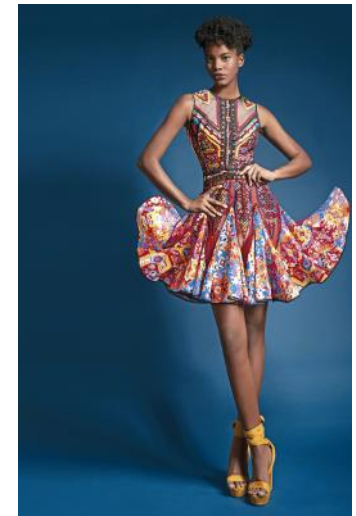

elite

C H I L E

Anaih

Height : 69.5" / 177 cm | Waist : 23.5" / 60 cm | Hips : 35.5" / 90 cm | Shoe : 39.0 EU / 6.0 UK | Hair Colour : Black | Eyes : Brown
Magdalena 140 Of. 201, Las Condes 7550104, Región Metropolitana Santiago – CHILE T: +562 22456570 E: elite@elitechile.cl