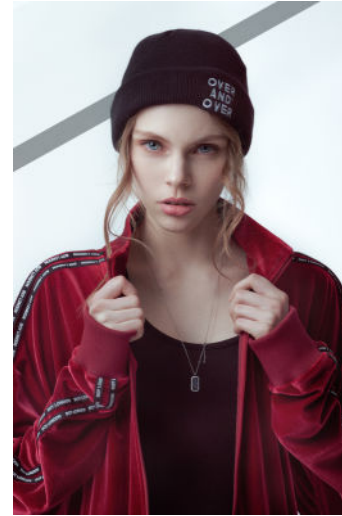

elite  
C H I L E

Anastasia Pronto en Chile

Height : 69.5" / 177 cm | Waist : 23.5" / 60 cm | Hips : 35.5" / 90 cm | Shoe : 39.0 EU / 6.0 UK | Hair Colour : Blonde | Eyes : Blue/Green  
Magdalena 140 Of. 201, Las Condes 7550104, Región Metropolitana Santiago – CHILE T: +562 22456570 E: elite@elitechile.cl

## Anastasia Pronto en Chile

Height : 69.5" / 177 cm | Waist : 23.5" / 60 cm | Hips : 35.5" / 90 cm | Shoe : 39.0 EU / 6.0 UK | Hair Colour : Blonde | Eyes : Blue/Green  
Magdalena 140 Of. 201, Las Condes 7550104, Región Metropolitana Santiago – CHILE T: +562 22456570 E: elite@elitechile.cl

# elite

C H I L E

Anastasia Pronto en Chile

Height : 69.5" / 177 cm | Waist : 23.5" / 60 cm | Hips : 35.5" / 90 cm | Shoe : 39.0 EU / 6.0 UK | Hair Colour : Blonde | Eyes : Blue/Green  
 Magdalena 140 Of. 201, Las Condes 7550104, Región Metropolitana Santiago – CHILE T: +562 22456570 E: elite@elitechile.cl