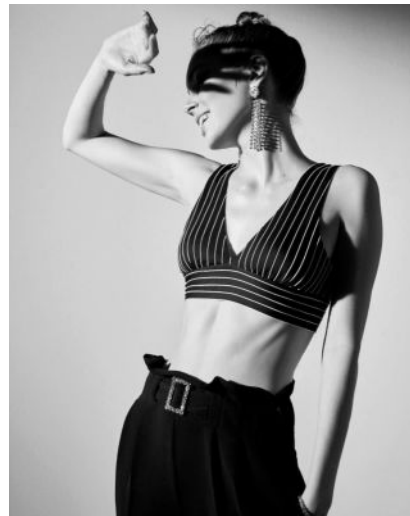

elite  
C H I L E

Anastasia Pronto en Chile

Height : 69.5" / 177 cm | Waist : 23.5" / 60 cm | Hips : 35.5" / 90 cm | Shoe : 39.0 EU / 6.0 UK | Hair Colour : Blonde | Eyes : Blue/Green  
Magdalena 140 Of. 201, Las Condes 7550104, Región Metropolitana Santiago – CHILE T: +562 22456570 E: elite@elitechile.cl

## Anastasia Pronto en Chile

Height : 69.5" / 177 cm | Waist : 23.5" / 60 cm | Hips : 35.5" / 90 cm | Shoe : 39.0 EU / 6.0 UK | Hair Colour : Blonde | Eyes : Blue/Green  
Magdalena 140 Of. 201, Las Condes 7550104, Región Metropolitana Santiago – CHILE T: +562 22456570 E: elite@elitechile.cl

# elite

C H I L E

Anastasia Pronto en Chile

Height : 69.5" / 177 cm | Waist : 23.5" / 60 cm | Hips : 35.5" / 90 cm | Shoe : 39.0 EU / 6.0 UK | Hair Colour : Blonde | Eyes : Blue/Green  
 Magdalena 140 Of. 201, Las Condes 7550104, Región Metropolitana Santiago – CHILE T: +562 22456570 E: elite@elitechile.cl