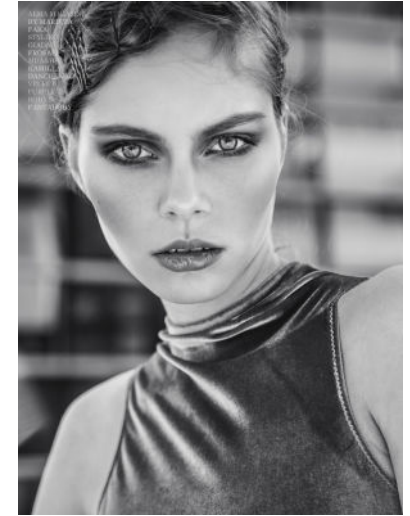

elite  
C H I L E

Anastasia Pronto en Chile

Height : 69.5" / 177 cm | Waist : 23.5" / 60 cm | Hips : 35.5" / 90 cm | Shoe : 39.0 EU / 6.0 UK | Hair Colour : Blonde | Eyes : Blue/Green  
Magdalena 140 Of. 201, Las Condes 7550104, Región Metropolitana Santiago – CHILE T: +562 22456570 E: elite@elitechile.cl

## Anastasia Pronto en Chile

Height : 69.5" / 177 cm | Waist : 23.5" / 60 cm | Hips : 35.5" / 90 cm | Shoe : 39.0 EU / 6.0 UK | Hair Colour : Blonde | Eyes : Blue/Green  
Magdalena 140 Of. 201, Las Condes 7550104, Región Metropolitana Santiago – CHILE T: +562 22456570 E: elite@elitechile.cl

# elite

C H I L E

Anastasia Pronto en Chile

Height : 69.5" / 177 cm | Waist : 23.5" / 60 cm | Hips : 35.5" / 90 cm | Shoe : 39.0 EU / 6.0 UK | Hair Colour : Blonde | Eyes : Blue/Green  
 Magdalena 140 Of. 201, Las Condes 7550104, Región Metropolitana Santiago – CHILE T: +562 22456570 E: elite@elitechile.cl