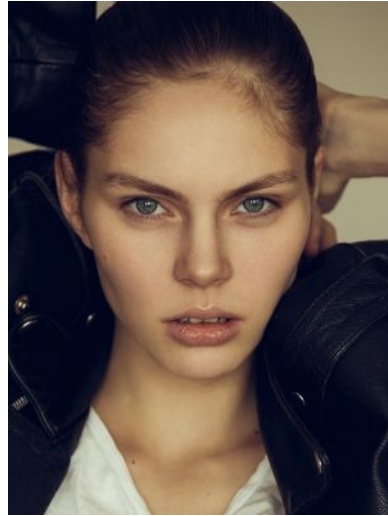

elite  
C H I L E

Anastasia Pronto en Chile

Height : 69.5" / 177 cm | Waist : 23.5" / 60 cm | Hips : 35.5" / 90 cm | Shoe : 39.0 EU / 6.0 UK | Hair Colour : Blonde | Eyes : Blue/Green  
Magdalena 140 Of. 201, Las Condes 7550104, Región Metropolitana Santiago – CHILE T: +562 22456570 E: elite@elitechile.cl

## Anastasia Pronto en Chile

Height : 69.5" / 177 cm | Waist : 23.5" / 60 cm | Hips : 35.5" / 90 cm | Shoe : 39.0 EU / 6.0 UK | Hair Colour : Blonde | Eyes : Blue/Green  
Magdalena 140 Of. 201, Las Condes 7550104, Región Metropolitana Santiago – CHILE T: +562 22456570 E: elite@elitechile.cl

# elite

C H I L E

Anastasia Pronto en Chile

Height : 69.5" / 177 cm | Waist : 23.5" / 60 cm | Hips : 35.5" / 90 cm | Shoe : 39.0 EU / 6.0 UK | Hair Colour : Blonde | Eyes : Blue/Green  
 Magdalena 140 Of. 201, Las Condes 7550104, Región Metropolitana Santiago – CHILE T: +562 22456570 E: elite@elitechile.cl