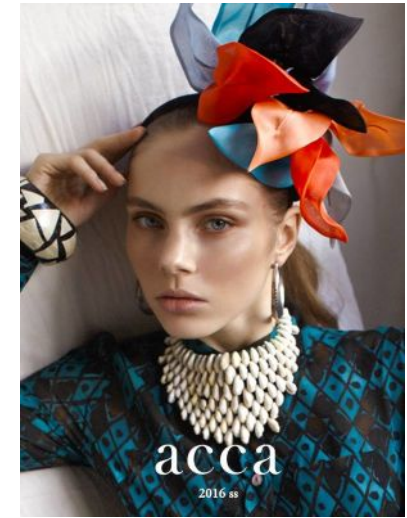

elite  
C H I L E

Anastasia Pronto en Chile

Height : 69.5" / 177 cm | Waist : 23.5" / 60 cm | Hips : 35.5" / 90 cm | Shoe : 39.0 EU / 6.0 UK | Hair Colour : Blonde | Eyes : Blue/Green  
Magdalena 140 Of. 201, Las Condes 7550104, Región Metropolitana Santiago – CHILE T: +562 22456570 E: elite@elitechile.cl

# elite

C H I L E

## Anastasia Pronto en Chile

Height : 69.5" / 177 cm | Waist : 23.5" / 60 cm | Hips : 35.5" / 90 cm | Shoe : 39.0 EU / 6.0 UK | Hair Colour : Blonde | Eyes : Blue/Green  
Magdalena 140 Of. 201, Las Condes 7550104, Región Metropolitana Santiago – CHILE T: +562 22456570 E: elite@elitechile.cl

# elite

C H I L E

Anastasia Pronto en Chile

Height : 69.5" / 177 cm | Waist : 23.5" / 60 cm | Hips : 35.5" / 90 cm | Shoe : 39.0 EU / 6.0 UK | Hair Colour : Blonde | Eyes : Blue/Green  
 Magdalena 140 Of. 201, Las Condes 7550104, Región Metropolitana Santiago – CHILE T: +562 22456570 E: elite@elitechile.cl