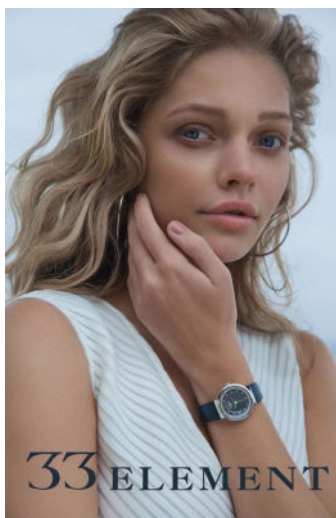

elite

C H I L E

Anastasia Pronto en Chile

Height : 5'9.5" / 176 cm | Waist : 24.5" / 62 cm | Hips : 35.5" / 90 cm | Shoe : 39.0 EU / 6.0 UK | Hair Colour : Blonde | Eyes : Blue
Magdalena 140 Of. 201, Las Condes 7550104, Región Metropolitana Santiago – CHILE T: +562 22456570 E: elite@elitechile.cl