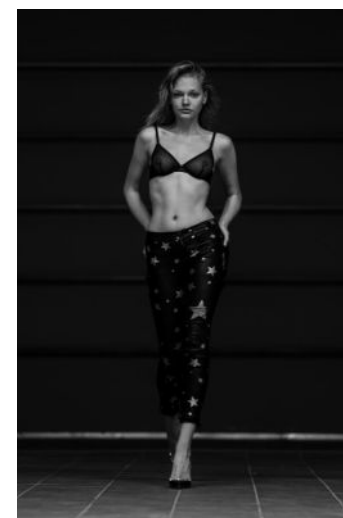

elite

C H I L E

Anastasia Pronto en Chile

Height : 5'9.5" / 176 cm | Waist : 24.5" / 62 cm | Hips : 35.5" / 90 cm | Shoe : 39.0 EU / 6.0 UK | Hair Colour : Blonde | Eyes : Blue
Magdalena 140 Of. 201, Las Condes 7550104, Región Metropolitana Santiago – CHILE T: +562 22456570 E: elite@elitechile.cl