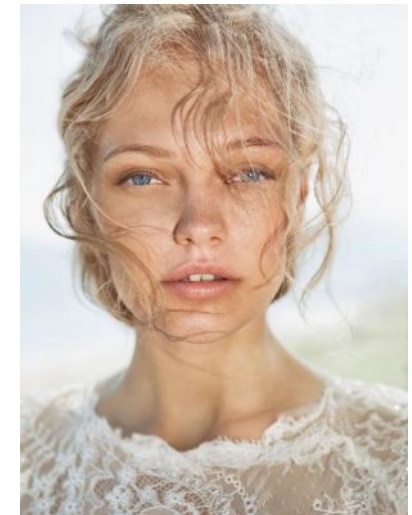

elite

C H I L E

Anastasia Pronto en Chile

Height : 5'9.5" / 176 cm | Waist : 24.5" / 62 cm | Hips : 35.5" / 90 cm | Shoe : 39.0 EU / 6.0 UK | Hair Colour : Blonde | Eyes : Blue
Magdalena 140 Of. 201, Las Condes 7550104, Región Metropolitana Santiago – CHILE T: +562 22456570 E: elite@elitechile.cl