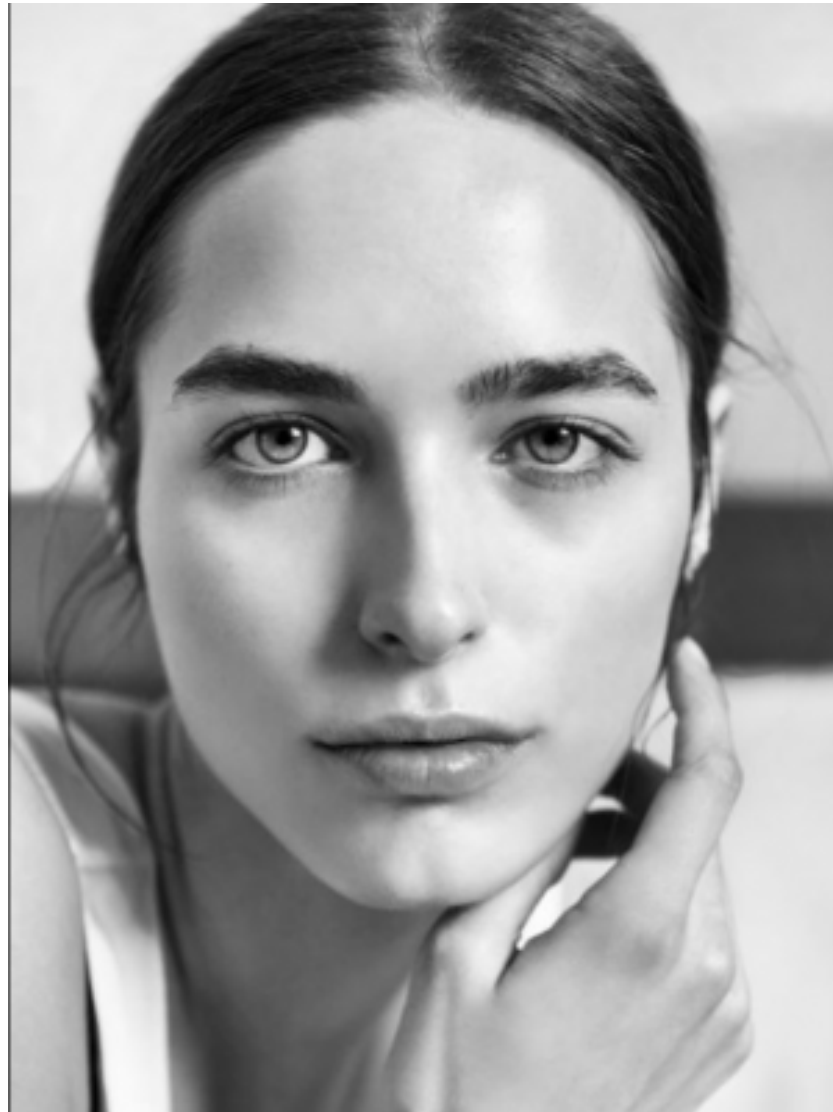

elite
C H I L E

Andrea Pronto en Chile

Height : 69.5" / 177 cm | Waist : 23.5" / 60 cm | Hips : 35.5" / 90 cm | Shoe : 38.5 EU / 5.5 UK | Hair Colour : Brown | Eyes : Green
Magdalena 140 Of. 201, Las Condes 7550104, Región Metropolitana Santiago – CHILE T: +562 22456570 E: elite@elitechile.cl

Andrea Prado en Chile

elite
C H I L E

Andrea Pronto en Chile

Height : 69.5" / 177 cm | Waist : 23.5" / 60 cm | Hips : 35.5" / 90 cm | Shoe : 38.5 EU / 5.5 UK | Hair Colour : Brown | Eyes : Green
Magdalena 140 Of. 201, Las Condes 7550104, Región Metropolitana Santiago – CHILE T: +562 22456570 E: elite@elitechile.cl