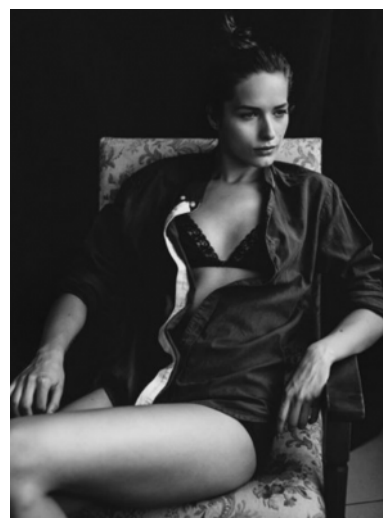

elite

C H I L E

Andrea Pronto en Chile

Height : 69.5" / 177 cm | Waist : 23.5" / 60 cm | Hips : 35.5" / 90 cm | Shoe : 38.5 EU / 5.5 UK | Hair Colour : Brown | Eyes : Green
Magdalena 140 Of. 201, Las Condes 7550104, Región Metropolitana Santiago – CHILE T: +562 22456570 E: elite@elitechile.cl