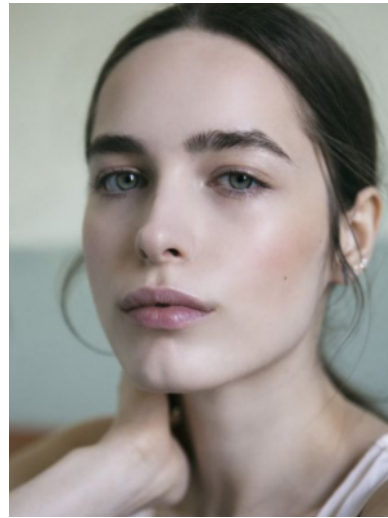

elite

C H I L E

Andrea Pronto en Chile

Height : 69.5" / 177 cm | Waist : 23.5" / 60 cm | Hips : 35.5" / 90 cm | Shoe : 38.5 EU / 5.5 UK | Hair Colour : Brown | Eyes : Green
Magdalena 140 Of. 201, Las Condes 7550104, Región Metropolitana Santiago – CHILE T: +562 22456570 E: elite@elitechile.cl