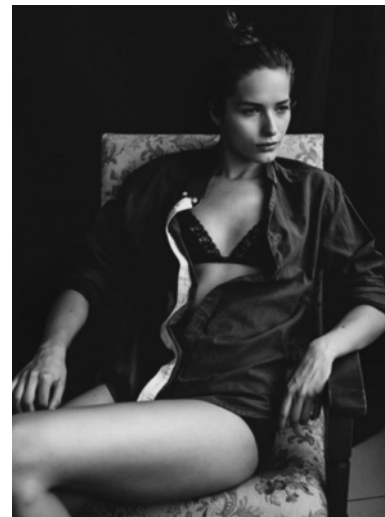

elite

C H I L E

Andrea Pronto en Chile

Height : 69.5" / 177 cm | Waist : 23.5" / 60 cm | Hips : 35.5" / 90 cm | Shoe : 38.5 EU / 5.5 UK | Hair Colour : Brown | Eyes : Green
Magdalena 140 Of. 201, Las Condes 7550104, Región Metropolitana Santiago – CHILE T: +562 22456570 E: elite@elitechile.cl