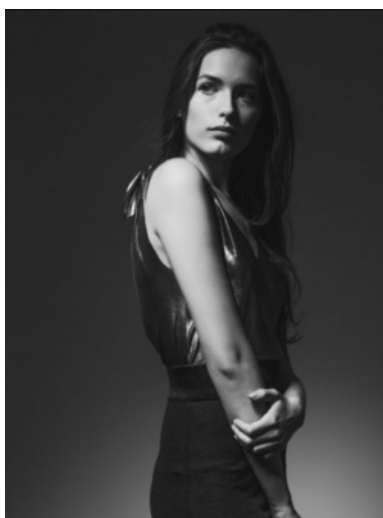

elite

C H I L E

Andrea Pronto en Chile

Height : 69.5" / 177 cm | Waist : 23.5" / 60 cm | Hips : 35.5" / 90 cm | Shoe : 38.5 EU / 5.5 UK | Hair Colour : Brown | Eyes : Green
Magdalena 140 Of. 201, Las Condes 7550104, Región Metropolitana Santiago – CHILE T: +562 22456570 E: elite@elitechile.cl