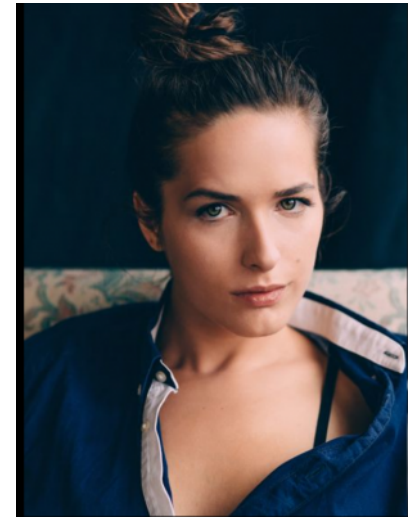

elite

C H I L E

Andrea Pronto en Chile

Height : 69.5" / 177 cm | Waist : 23.5" / 60 cm | Hips : 35.5" / 90 cm | Shoe : 38.5 EU / 5.5 UK | Hair Colour : Brown | Eyes : Green
Magdalena 140 Of. 201, Las Condes 7550104, Región Metropolitana Santiago – CHILE T: +562 22456570 E: elite@elitechile.cl