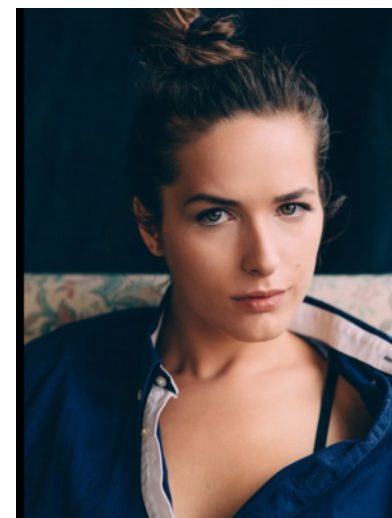

elite

C H I L E

Andrea Pronto en Chile

Height : 69.5" / 177 cm | Waist : 23.5" / 60 cm | Hips : 35.5" / 90 cm | Shoe : 38.5 EU / 5.5 UK | Hair Colour : Brown | Eyes : Green
Magdalena 140 Of. 201, Las Condes 7550104, Región Metropolitana Santiago – CHILE T: +562 22456570 E: elite@elitechile.cl