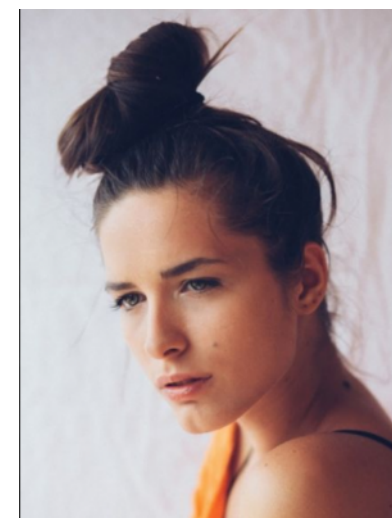

elite

C H I L E

Andrea Pronto en Chile

Height : 69.5" / 177 cm | Waist : 23.5" / 60 cm | Hips : 35.5" / 90 cm | Shoe : 38.5 EU / 5.5 UK | Hair Colour : Brown | Eyes : Green
Magdalena 140 Of. 201, Las Condes 7550104, Región Metropolitana Santiago – CHILE T: +562 22456570 E: elite@elitechile.cl