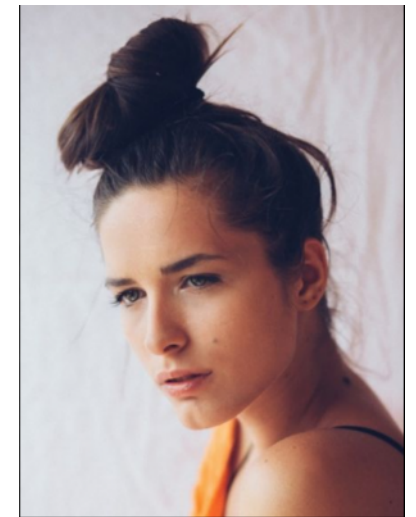

elite

C H I L E

Andrea Pronto en Chile

Height : 69.5" / 177 cm | Waist : 23.5" / 60 cm | Hips : 35.5" / 90 cm | Shoe : 38.5 EU / 5.5 UK | Hair Colour : Brown | Eyes : Green
Magdalena 140 Of. 201, Las Condes 7550104, Región Metropolitana Santiago – CHILE T: +562 22456570 E: elite@elitechile.cl