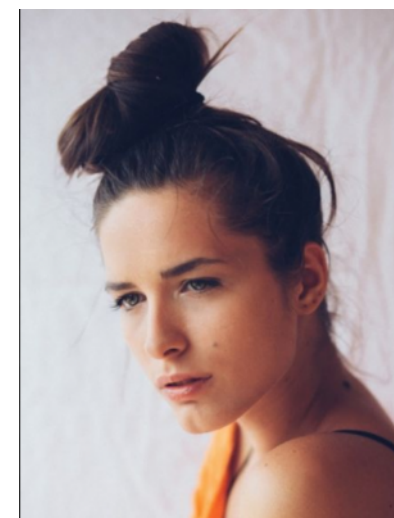

elite

C H I L E

Andrea Pronto en Chile

Height : 69.5" / 177 cm | Waist : 23.5" / 60 cm | Hips : 35.5" / 90 cm | Shoe : 38.5 EU / 5.5 UK | Hair Colour : Brown | Eyes : Green
Magdalena 140 Of. 201, Las Condes 7550104, Región Metropolitana Santiago – CHILE T: +562 22456570 E: elite@elitechile.cl