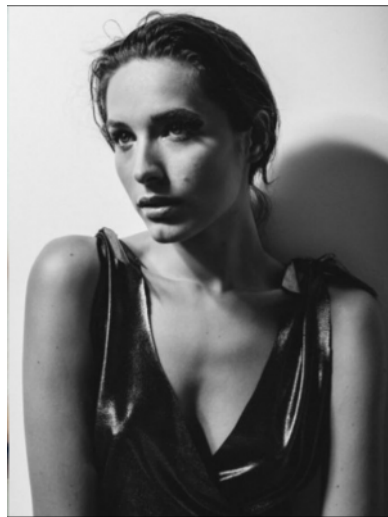

elite

C H I L E

Andrea Pronto en Chile

Height : 69.5" / 177 cm | Waist : 23.5" / 60 cm | Hips : 35.5" / 90 cm | Shoe : 38.5 EU / 5.5 UK | Hair Colour : Brown | Eyes : Green
Magdalena 140 Of. 201, Las Condes 7550104, Región Metropolitana Santiago – CHILE T: +562 22456570 E: elite@elitechile.cl