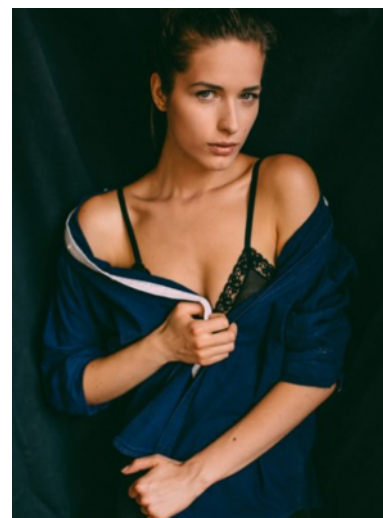

elite

C H I L E

Andrea Pronto en Chile

Height : 69.5" / 177 cm | Waist : 23.5" / 60 cm | Hips : 35.5" / 90 cm | Shoe : 38.5 EU / 5.5 UK | Hair Colour : Brown | Eyes : Green
Magdalena 140 Of. 201, Las Condes 7550104, Región Metropolitana Santiago – CHILE T: +562 22456570 E: elite@elitechile.cl