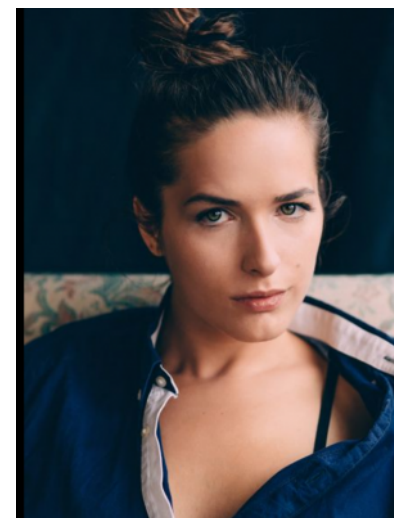

elite

C H I L E

Andrea Pronto en Chile

Height : 69.5" / 177 cm | Waist : 23.5" / 60 cm | Hips : 35.5" / 90 cm | Shoe : 38.5 EU / 5.5 UK | Hair Colour : Brown | Eyes : Green
Magdalena 140 Of. 201, Las Condes 7550104, Región Metropolitana Santiago – CHILE T: +562 22456570 E: elite@elitechile.cl