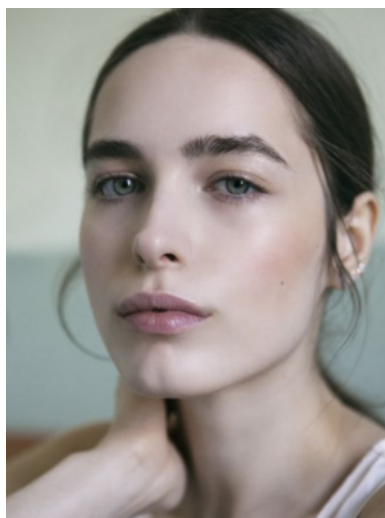

elite

C H I L E

Andrea Pronto en Chile

Height : 69.5" / 177 cm | Waist : 23.5" / 60 cm | Hips : 35.5" / 90 cm | Shoe : 38.5 EU / 5.5 UK | Hair Colour : Brown | Eyes : Green
Magdalena 140 Of. 201, Las Condes 7550104, Región Metropolitana Santiago – CHILE T: +562 22456570 E: elite@elitechile.cl