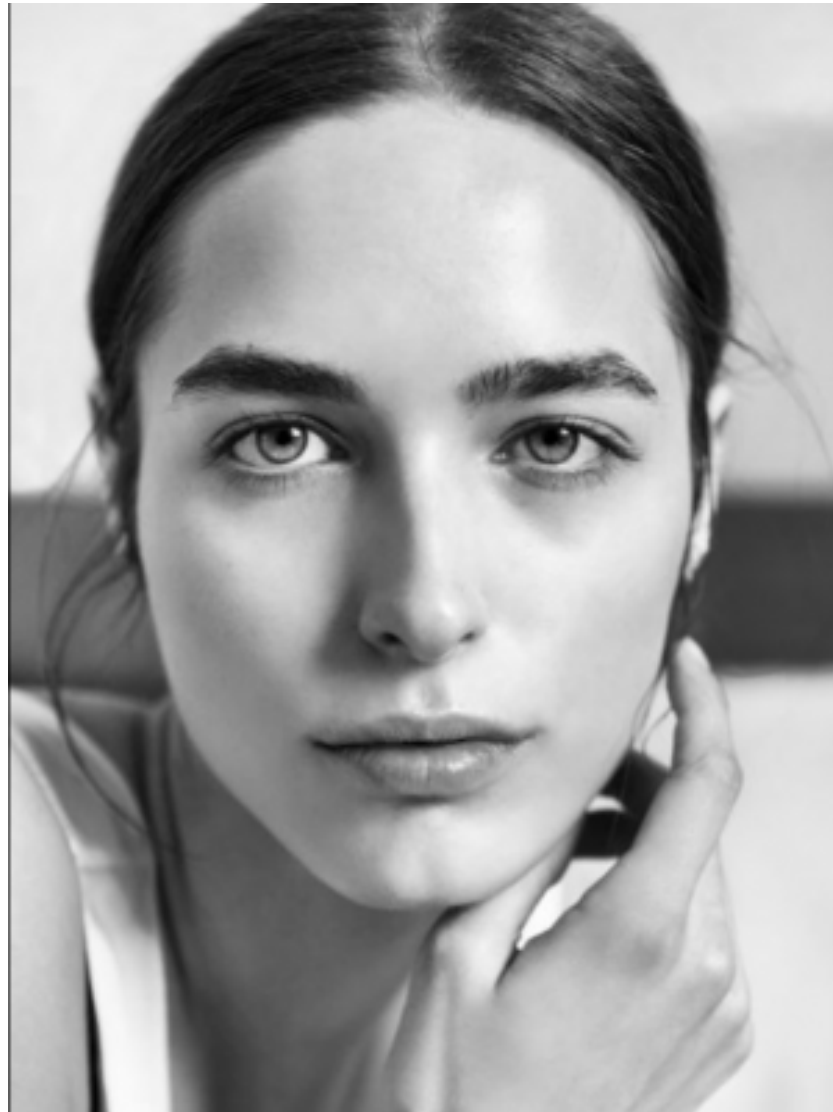

elite

C H I L E

Andrea Pronto en Chile

Height : 69.5" / 177 cm | Waist : 23.5" / 60 cm | Hips : 35.5" / 90 cm | Shoe : 38.5 EU / 5.5 UK | Hair Colour : Brown | Eyes : Green
Magdalena 140 Of. 201, Las Condes 7550104, Región Metropolitana Santiago – CHILE T: +562 22456570 E: elite@elitechile.cl