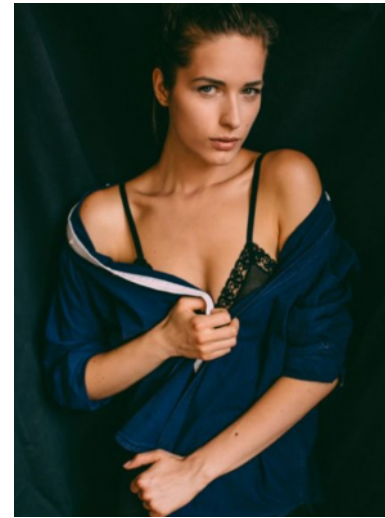

elite

C H I L E

Andrea Pronto en Chile

Height : 69.5" / 177 cm | Waist : 23.5" / 60 cm | Hips : 35.5" / 90 cm | Shoe : 38.5 EU / 5.5 UK | Hair Colour : Brown | Eyes : Green
Magdalena 140 Of. 201, Las Condes 7550104, Región Metropolitana Santiago – CHILE T: +562 22456570 E: elite@elitechile.cl