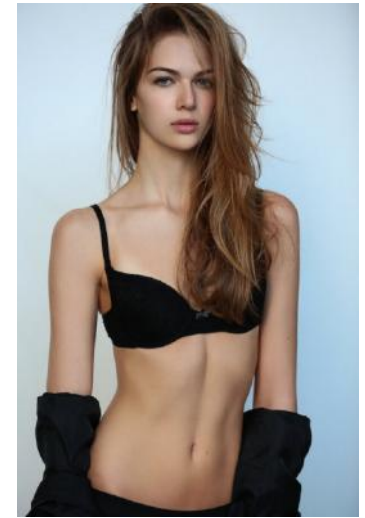

elite  
C H I L E

Andreza Oliveira

Height : 5'11" / 180 cm | Waist : 25" / 64 cm | Hips : 36.5" / 93 cm | Shoe : 37.5 EU / 4.5 UK | Hair Colour : Blonde | Eyes : Green  
Magdalena 140 Of. 201, Las Condes 7550104, Región Metropolitana Santiago – CHILE T: +562 22456570 E: elite@elitechile.cl

# elite

C H I L E

Andreza Oliveira

Height : 5'11" / 180 cm | Waist : 25" / 64 cm | Hips : 36.5" / 93 cm | Shoe : 37.5 EU / 4.5 UK | Hair Colour : Blonde | Eyes : Green  
Magdalena 140 Of. 201, Las Condes 7550104, Región Metropolitana Santiago – CHILE T: +562 22456570 E: elite@elitechile.cl