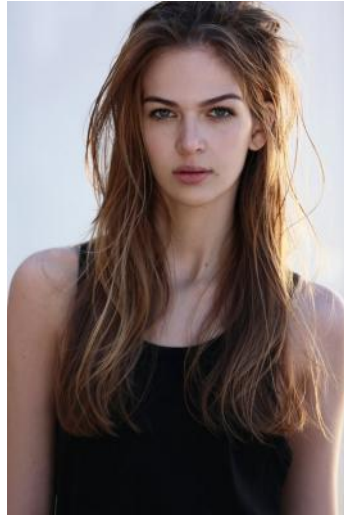

elite  
C H I L E

Andreza Oliveira

Height : 5'11" / 180 cm | Waist : 25" / 64 cm | Hips : 36.5" / 93 cm | Shoe : 37.5 EU / 4.5 UK | Hair Colour : Blonde | Eyes : Green  
Magdalena 140 Of. 201, Las Condes 7550104, Región Metropolitana Santiago – CHILE T: +562 22456570 E: elite@elitechile.cl

# elite

C H I L E

Andreza Oliveira

Height : 5'11" / 180 cm | Waist : 25" / 64 cm | Hips : 36.5" / 93 cm | Shoe : 37.5 EU / 4.5 UK | Hair Colour : Blonde | Eyes : Green  
Magdalena 140 Of. 201, Las Condes 7550104, Región Metropolitana Santiago – CHILE T: +562 22456570 E: elite@elitechile.cl