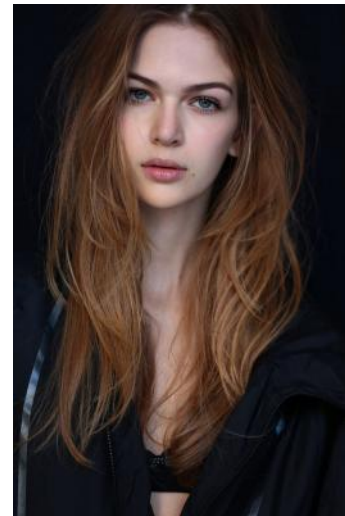

elite  
C H I L E

Andreza Oliveira

Height : 5'11" / 180 cm | Waist : 25" / 64 cm | Hips : 36.5" / 93 cm | Shoe : 37.5 EU / 4.5 UK | Hair Colour : Blonde | Eyes : Green  
Magdalena 140 Of. 201, Las Condes 7550104, Región Metropolitana Santiago – CHILE T: +562 22456570 E: elite@elitechile.cl

# elite

C H I L E

Andreza Oliveira

Height : 5'11" / 180 cm | Waist : 25" / 64 cm | Hips : 36.5" / 93 cm | Shoe : 37.5 EU / 4.5 UK | Hair Colour : Blonde | Eyes : Green  
Magdalena 140 Of. 201, Las Condes 7550104, Región Metropolitana Santiago – CHILE T: +562 22456570 E: elite@elitechile.cl