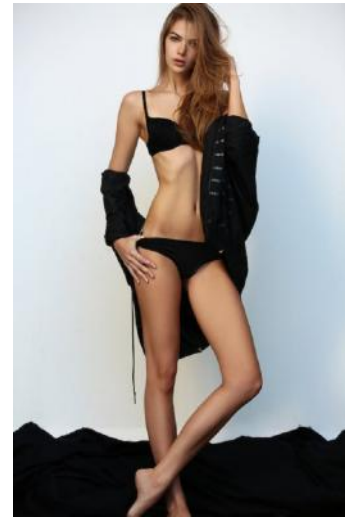

elite  
C H I L E

Andreza Oliveira

Height : 5'11" / 180 cm | Waist : 25" / 64 cm | Hips : 36.5" / 93 cm | Shoe : 37.5 EU / 4.5 UK | Hair Colour : Blonde | Eyes : Green  
Magdalena 140 Of. 201, Las Condes 7550104, Región Metropolitana Santiago – CHILE T: +562 22456570 E: elite@elitechile.cl

# elite

C H I L E

Andreza Oliveira

Height : 5'11" / 180 cm | Waist : 25" / 64 cm | Hips : 36.5" / 93 cm | Shoe : 37.5 EU / 4.5 UK | Hair Colour : Blonde | Eyes : Green  
Magdalena 140 Of. 201, Las Condes 7550104, Región Metropolitana Santiago – CHILE T: +562 22456570 E: elite@elitechile.cl