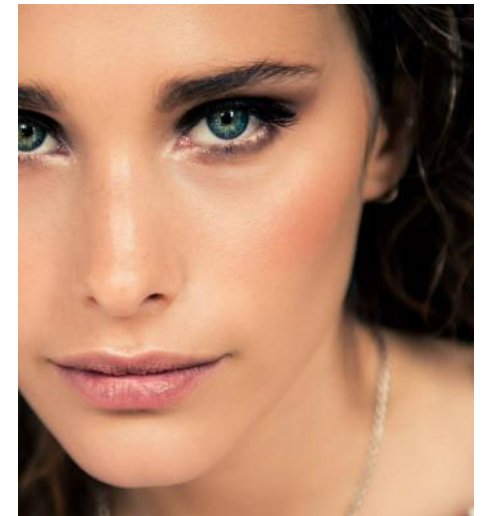

elite  
C H I L E

Angela Maluk

Height : 5'3.5" / 162 cm | Waist : / cm | Hips : / cm | Shoe : EU / UK | Hair Colour : Brown | Eyes : Blue  
Magdalena 140 Of. 201, Las Condes 7550104, Región Metropolitana Santiago – CHILE T: +562 22456570 E: elite@elitechile.cl

# elite

C H I L E

Angela Maluk

## DARE TO WEAR

Fotografía: MARIANA PARDO  
Producción de Moda: PÉLLE MATTE  
Maquillaje y pelo: PABLO GAUZEZ para DIFOR  
Modelo: ANGELO MALUK de REBEL

LOS ACCESORIOS SON AQUELLOS DETALLES QUE  
MARCAN LA DIFERENCIA ENTRE TENDENCIAS O  
DESARROLLANTES. HAY QUE APRENDER A USARLOS,  
INTERES A COMBINAR FORMAS Y COLORES Y SOBRE  
TODO NO TEMER A LOS MANEJOS SON LOS QUE  
LA LLEVAN EN LA TEMPORADA.