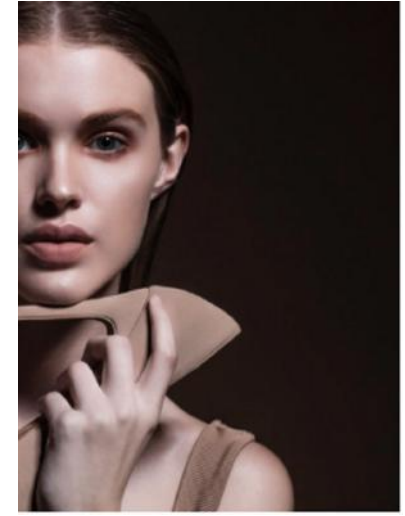

elite

C H I L E

Anna Fitch

Height : 5'9" / 175 cm | Waist : 24.5" / 62 cm | Hips : 35.5" / 90 cm | Shoe : EU / UK | Hair Colour : Blonde | Eyes : Blue
Magdalena 140 Of. 201, Las Condes 7550104, Región Metropolitana Santiago – CHILE T: +562 22456570 E: elite@elitechile.cl