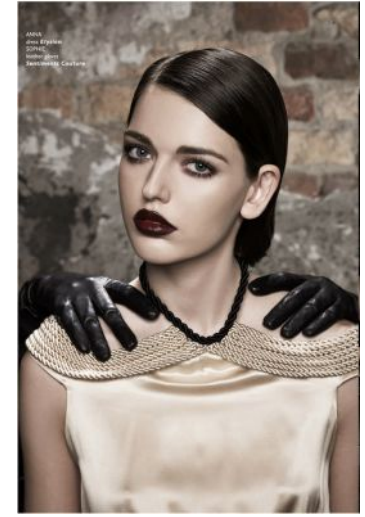

elite  
C H I L E

Anna Kiss

Height : 69.5" / 177 cm | Waist : 23.5" / 60 cm | Hips : 35.5" / 90 cm | Shoe : 39.5 EU / 6.0 UK | Hair Colour : Brown | Eyes : Blue  
Magdalena 140 Of. 201, Las Condes 7550104, Región Metropolitana Santiago – CHILE T: +562 22456570 E: elite@elitechile.cl

# elite

C H I L E

Anna Kiss

Height : 69.5" / 177 cm | Waist : 23.5" / 60 cm | Hips : 35.5" / 90 cm | Shoe : 39.5 EU / 6.0 UK | Hair Colour : Brown | Eyes : Blue  
Magdalena 140 Of. 201, Las Condes 7550104, Región Metropolitana Santiago – CHILE T: +562 22456570 E: elite@elitechile.cl