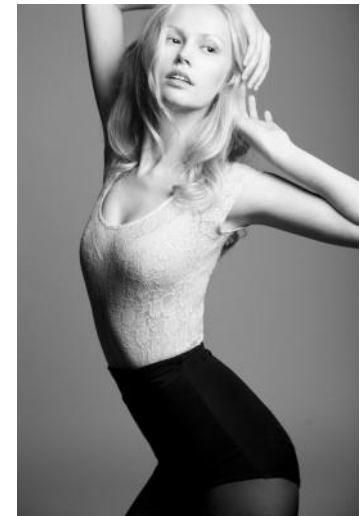

elite

C H I L E

Anna Nikku

Height : 5'10" / 178 cm | Waist : 23.5" / 60 cm | Hips : 35.5" / 90 cm | Shoe : 38.5 EU / 5.5 UK | Hair Colour : Blonde | Eyes : Blue
Magdalena 140 Of. 201, Las Condes 7550104, Región Metropolitana Santiago – CHILE T: +562 22456570 E: elite@elitechile.cl