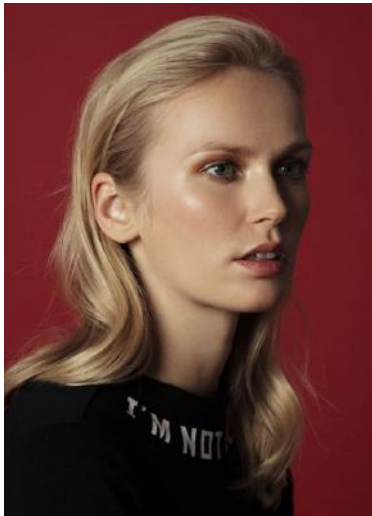

elite

C H I L E

Anna Nikku

Height : 5'10" / 178 cm | Waist : 23.5" / 60 cm | Hips : 35.5" / 90 cm | Shoe : 38.5 EU / 5.5 UK | Hair Colour : Blonde | Eyes : Blue
Magdalena 140 Of. 201, Las Condes 7550104, Región Metropolitana Santiago – CHILE T: +562 22456570 E: elite@elitechile.cl