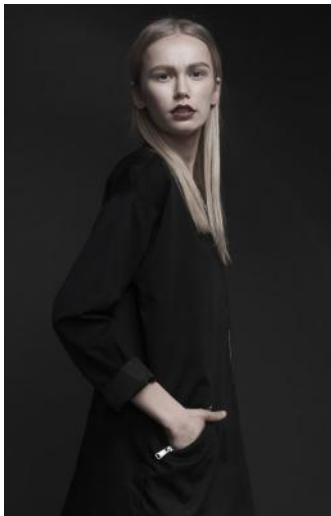

elite

C H I L E

Anna Nikku

Height : 5'10" / 178 cm | Waist : 23.5" / 60 cm | Hips : 35.5" / 90 cm | Shoe : 38.5 EU / 5.5 UK | Hair Colour : Blonde | Eyes : Blue
Magdalena 140 Of. 201, Las Condes 7550104, Región Metropolitana Santiago – CHILE T: +562 22456570 E: elite@elitechile.cl