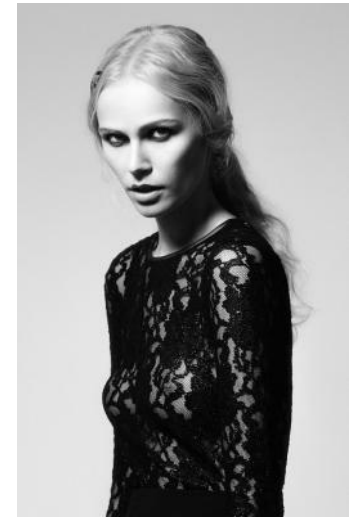

elite

C H I L E

Anna Nikku

Height : 5'10" / 178 cm | Waist : 23.5" / 60 cm | Hips : 35.5" / 90 cm | Shoe : 38.5 EU / 5.5 UK | Hair Colour : Blonde | Eyes : Blue
Magdalena 140 Of. 201, Las Condes 7550104, Región Metropolitana Santiago – CHILE T: +562 22456570 E: elite@elitechile.cl