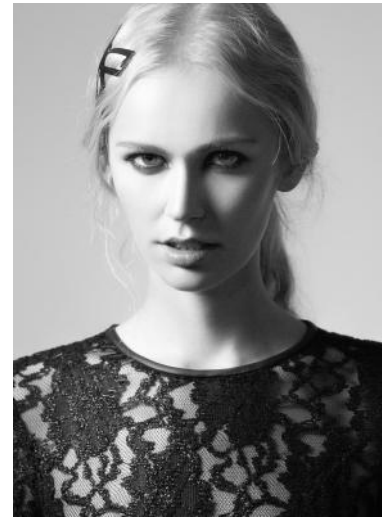

elite

C H I L E

Anna Nikku

Height : 5'10" / 178 cm | Waist : 23.5" / 60 cm | Hips : 35.5" / 90 cm | Shoe : 38.5 EU / 5.5 UK | Hair Colour : Blonde | Eyes : Blue
Magdalena 140 Of. 201, Las Condes 7550104, Región Metropolitana Santiago – CHILE T: +562 22456570 E: elite@elitechile.cl