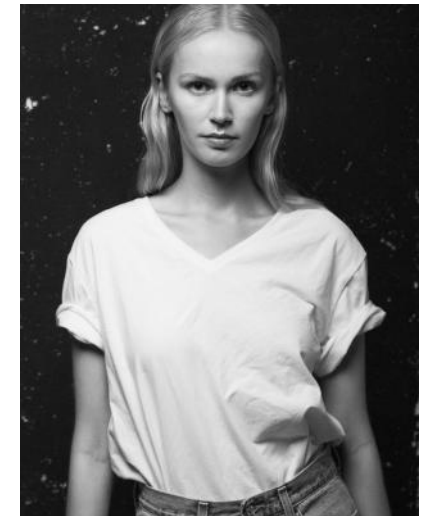

elite

C H I L E

Anna Nikku

Height : 5'10" / 178 cm | Waist : 23.5" / 60 cm | Hips : 35.5" / 90 cm | Shoe : 38.5 EU / 5.5 UK | Hair Colour : Blonde | Eyes : Blue
Magdalena 140 Of. 201, Las Condes 7550104, Región Metropolitana Santiago – CHILE T: +562 22456570 E: elite@elitechile.cl