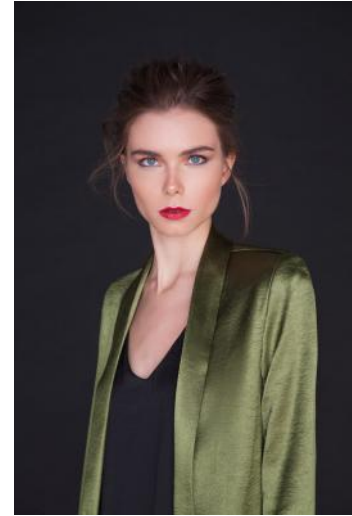

elite

C H I L E

Anna Stolz

Height : 5'10.5" / 179 cm | Waist : 24" / 61 cm | Hips : 34.5" / 88 cm | Shoe : EU / UK | Hair Colour : Brown | Eyes : Blue
Magdalena 140 Of. 201, Las Condes 7550104, Región Metropolitana Santiago – CHILE T: +562 22456570 E: elite@elitechile.cl