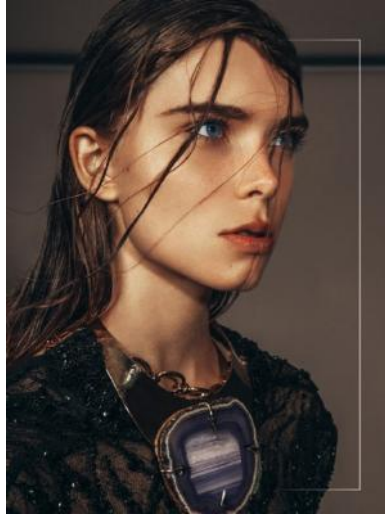

Anna Stolz

elite

C H I L E

Anna Stolz

Height : 5'10.5" / 179 cm | Waist : 24" / 61 cm | Hips : 34.5" / 88 cm | Shoe : EU / UK | Hair Colour : Brown | Eyes : Blue
Magdalena 140 Of. 201, Las Condes 7550104, Región Metropolitana Santiago – CHILE T: +562 22456570 E: elite@elitechile.cl