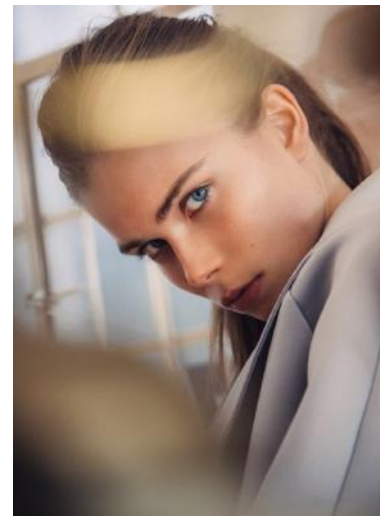

elite

C H I L E

Height : 5'10.5" / 179 cm | Waist : 24" / 61 cm | Hips : 34.5" / 88 cm | Shoe : EU / UK | Hair Colour : Brown | Eyes : Blue
Magdalena 140 Of. 201, Las Condes 7550104, Región Metropolitana Santiago – CHILE T: +562 22456570 E: elite@elitechile.cl