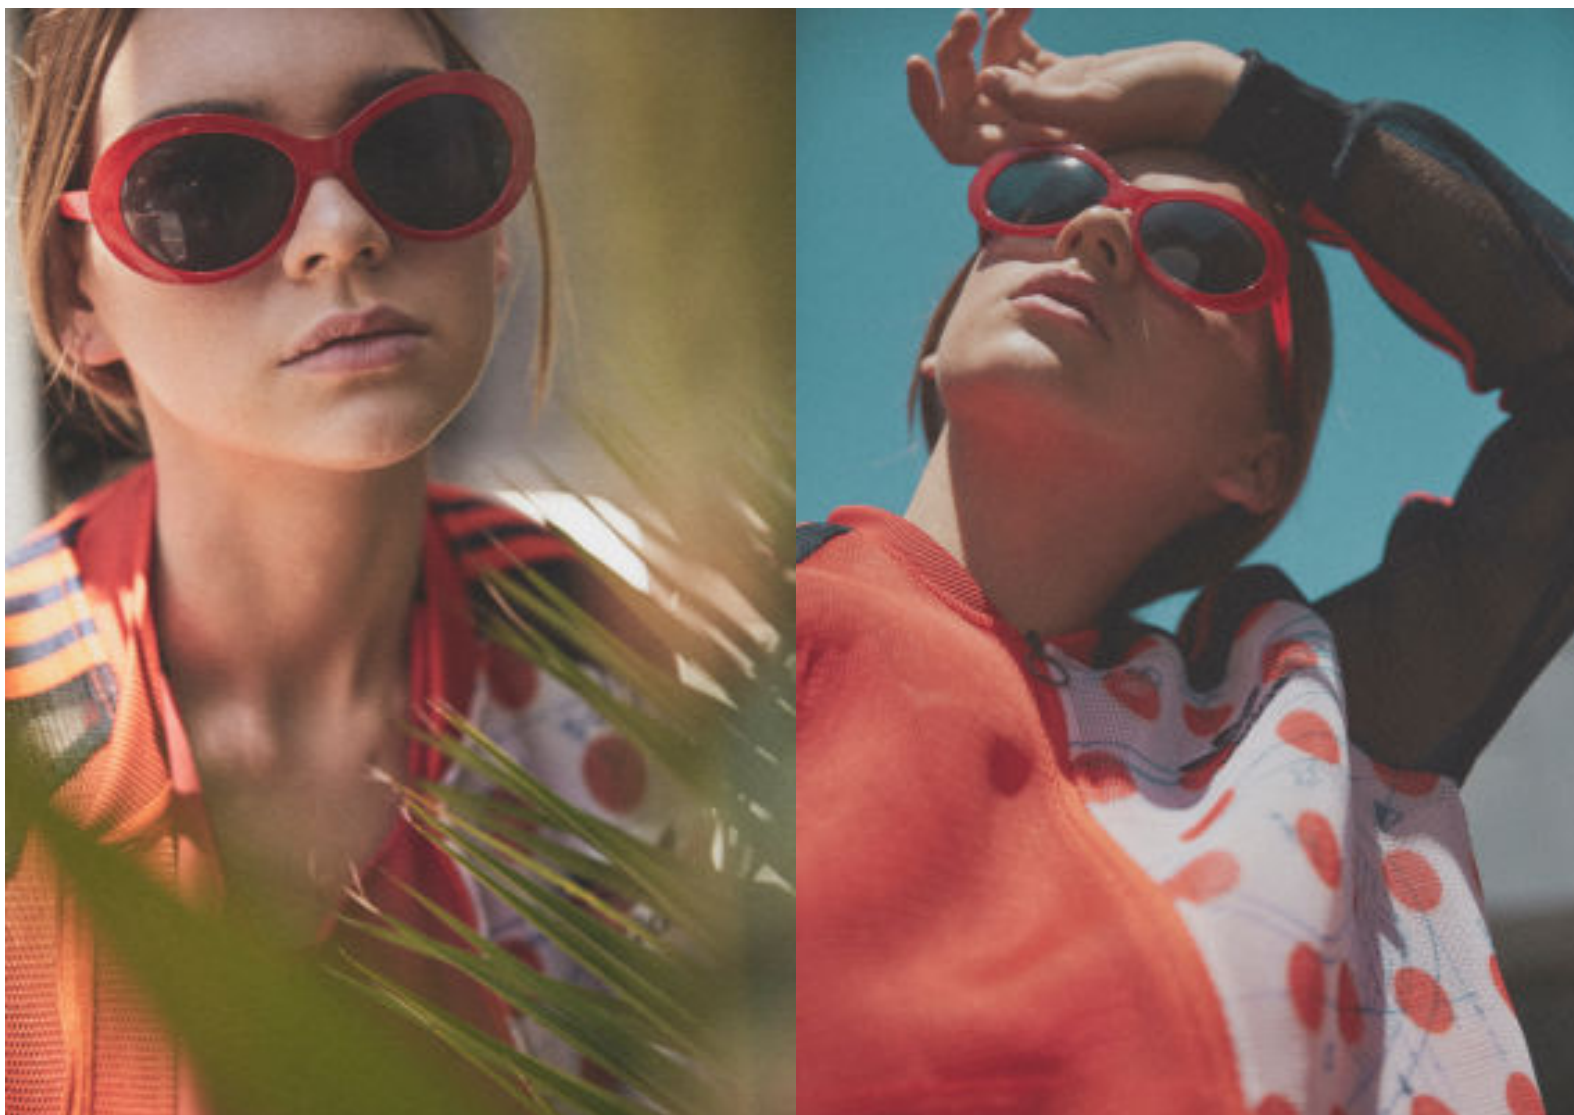

Antonia Mena

elite
C H I L E

Antonia Mena

Height : 5'7.5" / 172 cm | Waist : 25" / 63 cm | Hips : 35.5" / 90 cm | Shoe : 40.0 EU / 6.5 UK | Hair Colour : Light Brown | Eyes : Brown
Magdalena 140 Of. 201, Las Condes 7550104, Región Metropolitana Santiago – CHILE T: +562 22456570 E: elite@elitechile.cl