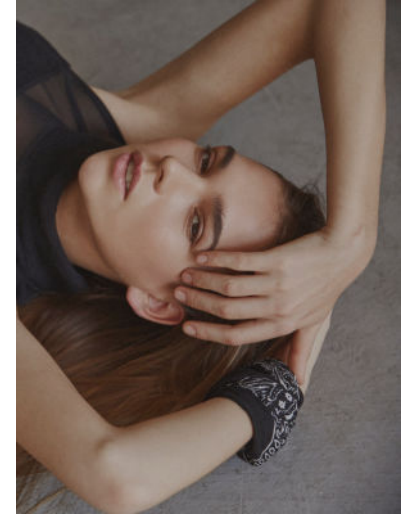

elite  
C H I L E

Antonia Mena

Height : 5'7.5" / 172 cm | Waist : 25" / 63 cm | Hips : 35.5" / 90 cm | Shoe : 40.0 EU / 6.5 UK | Hair Colour : Light Brown | Eyes : Brown  
Magdalena 140 Of. 201, Las Condes 7550104, Región Metropolitana Santiago – CHILE T: +562 22456570 E: elite@elitechile.cl

# elite

C H I L E

Antonia Mena

Height : 5'7.5" / 172 cm | Waist : 25" / 63 cm | Hips : 35.5" / 90 cm | Shoe : 40.0 EU / 6.5 UK | Hair Colour : Light Brown | Eyes : Brown  
Magdalena 140 Of. 201, Las Condes 7550104, Región Metropolitana Santiago – CHILE T: +562 22456570 E: elite@elitechile.cl