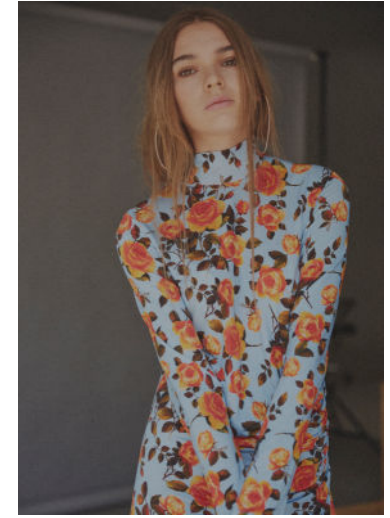

elite  
C H I L E

Antonia Mena

Height : 5'7.5" / 172 cm | Waist : 25" / 63 cm | Hips : 35.5" / 90 cm | Shoe : 40.0 EU / 6.5 UK | Hair Colour : Light Brown | Eyes : Brown  
Magdalena 140 Of. 201, Las Condes 7550104, Región Metropolitana Santiago – CHILE T: +562 22456570 E: elite@elitechile.cl

# elite

C H I L E

Antonia Mena

Height : 5'7.5" / 172 cm | Waist : 25" / 63 cm | Hips : 35.5" / 90 cm | Shoe : 40.0 EU / 6.5 UK | Hair Colour : Light Brown | Eyes : Brown  
Magdalena 140 Of. 201, Las Condes 7550104, Región Metropolitana Santiago – CHILE T: +562 22456570 E: elite@elitechile.cl