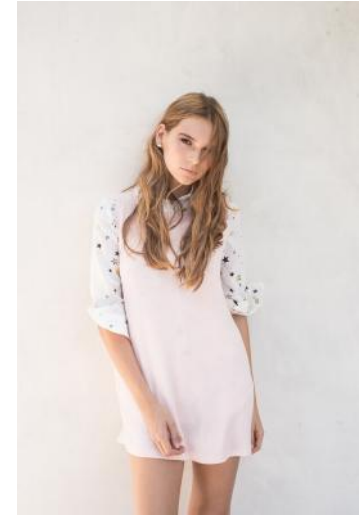

elite

C H I L E

Antonia Mena

Height : 5'7.5" / 172 cm | Waist : 25" / 63 cm | Hips : 35.5" / 90 cm | Shoe : 40.0 EU / 6.5 UK | Hair Colour : Light Brown | Eyes : Brown
Magdalena 140 Of. 201, Las Condes 7550104, Región Metropolitana Santiago – CHILE T: +562 22456570 E: elite@elitechile.cl