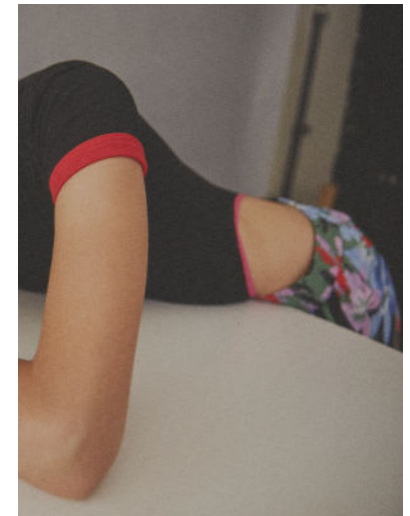

# elite

C H I L E

Antonia Mena

Height : 5'7.5" / 172 cm | Waist : 25" / 63 cm | Hips : 35.5" / 90 cm | Shoe : 40.0 EU / 6.5 UK | Hair Colour : Light Brown | Eyes : Brown  
Magdalena 140 Of. 201, Las Condes 7550104, Región Metropolitana Santiago – CHILE T: +562 22456570 E: elite@elitechile.cl