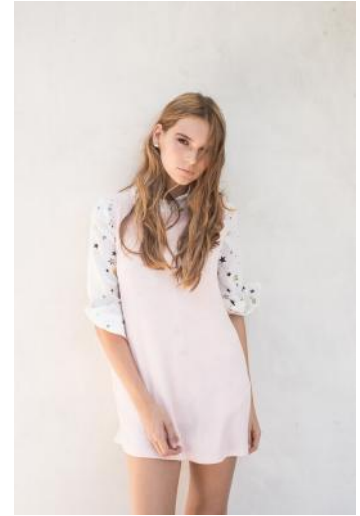

elite

C H I L E

Antonia Mena

Height : 5'7.5" / 172 cm | Waist : 25" / 63 cm | Hips : 35.5" / 90 cm | Shoe : 40.0 EU / 6.5 UK | Hair Colour : Light Brown | Eyes : Brown
Magdalena 140 Of. 201, Las Condes 7550104, Región Metropolitana Santiago – CHILE T: +562 22456570 E: elite@elitechile.cl