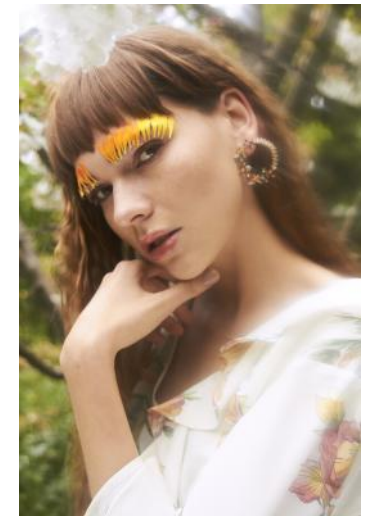

elite  
C H I L E

Antonia Mena

Height : 5'7.5" / 172 cm | Waist : 25" / 63 cm | Hips : 35.5" / 90 cm | Shoe : 40.0 EU / 6.5 UK | Hair Colour : Light Brown | Eyes : Brown  
Magdalena 140 Of. 201, Las Condes 7550104, Región Metropolitana Santiago – CHILE T: +562 22456570 E: elite@elitechile.cl

# elite

C H I L E

Antonia Mena

Height : 5'7.5" / 172 cm | Waist : 25" / 63 cm | Hips : 35.5" / 90 cm | Shoe : 40.0 EU / 6.5 UK | Hair Colour : Light Brown | Eyes : Brown  
Magdalena 140 Of. 201, Las Condes 7550104, Región Metropolitana Santiago – CHILE T: +562 22456570 E: elite@elitechile.cl