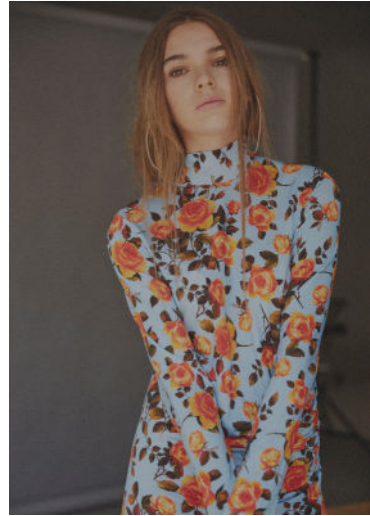

elite  
C H I L E

Antonia Mena

Height : 5'7.5" / 172 cm | Waist : 25" / 63 cm | Hips : 35.5" / 90 cm | Shoe : 40.0 EU / 6.5 UK | Hair Colour : Light Brown | Eyes : Brown  
Magdalena 140 Of. 201, Las Condes 7550104, Región Metropolitana Santiago – CHILE T: +562 22456570 E: elite@elitechile.cl

# elite

C H I L E

Antonia Mena

Height : 5'7.5" / 172 cm | Waist : 25" / 63 cm | Hips : 35.5" / 90 cm | Shoe : 40.0 EU / 6.5 UK | Hair Colour : Light Brown | Eyes : Brown  
Magdalena 140 Of. 201, Las Condes 7550104, Región Metropolitana Santiago – CHILE T: +562 22456570 E: elite@elitechile.cl