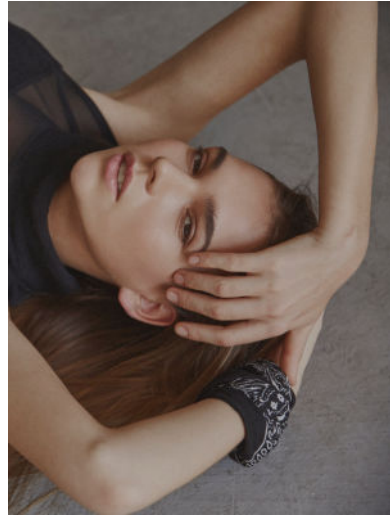

elite  
C H I L E

Antonia Mena

Height : 5'7.5" / 172 cm | Waist : 25" / 63 cm | Hips : 35.5" / 90 cm | Shoe : 40.0 EU / 6.5 UK | Hair Colour : Light Brown | Eyes : Brown  
Magdalena 140 Of. 201, Las Condes 7550104, Región Metropolitana Santiago – CHILE T: +562 22456570 E: elite@elitechile.cl

# elite

C H I L E

Antonia Mena

Height : 5'7.5" / 172 cm | Waist : 25" / 63 cm | Hips : 35.5" / 90 cm | Shoe : 40.0 EU / 6.5 UK | Hair Colour : Light Brown | Eyes : Brown  
Magdalena 140 Of. 201, Las Condes 7550104, Región Metropolitana Santiago – CHILE T: +562 22456570 E: elite@elitechile.cl