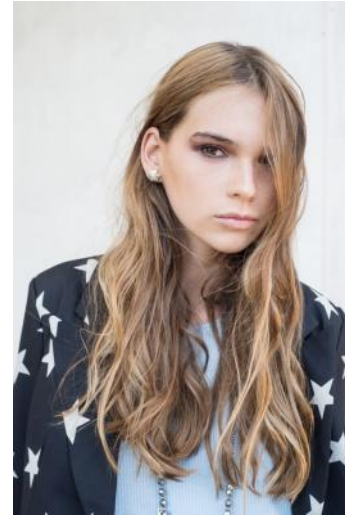

elite  
C H I L E

Antonia Mena

Height : 5'7.5" / 172 cm | Waist : 25" / 63 cm | Hips : 35.5" / 90 cm | Shoe : 40.0 EU / 6.5 UK | Hair Colour : Light Brown | Eyes : Brown  
Magdalena 140 Of. 201, Las Condes 7550104, Región Metropolitana Santiago – CHILE T: +562 22456570 E: elite@elitechile.cl

# elite

C H I L E

Antonia Mena

Height : 5'7.5" / 172 cm | Waist : 25" / 63 cm | Hips : 35.5" / 90 cm | Shoe : 40.0 EU / 6.5 UK | Hair Colour : Light Brown | Eyes : Brown  
Magdalena 140 Of. 201, Las Condes 7550104, Región Metropolitana Santiago – CHILE T: +562 22456570 E: elite@elitechile.cl