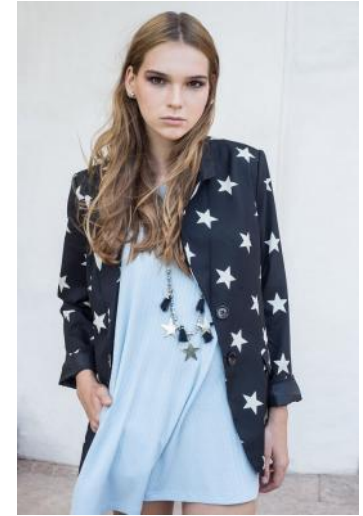

elite  
C H I L E

Antonia Mena

Height : 5'7.5" / 172 cm | Waist : 25" / 63 cm | Hips : 35.5" / 90 cm | Shoe : 40.0 EU / 6.5 UK | Hair Colour : Light Brown | Eyes : Brown  
Magdalena 140 Of. 201, Las Condes 7550104, Región Metropolitana Santiago – CHILE T: +562 22456570 E: elite@elitechile.cl

# elite

C H I L E

Antonia Mena

Height : 5'7.5" / 172 cm | Waist : 25" / 63 cm | Hips : 35.5" / 90 cm | Shoe : 40.0 EU / 6.5 UK | Hair Colour : Light Brown | Eyes : Brown  
Magdalena 140 Of. 201, Las Condes 7550104, Región Metropolitana Santiago – CHILE T: +562 22456570 E: elite@elitechile.cl