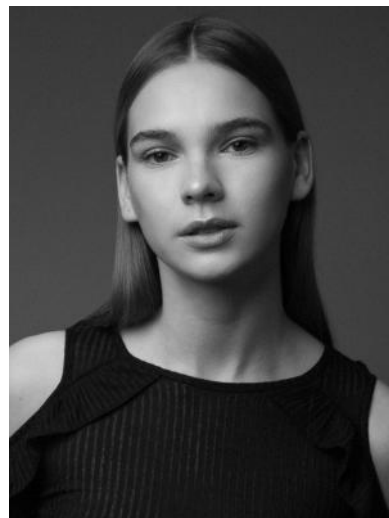

# elite

C H I L E

Antonia Mena

Height : 5'7.5" / 172 cm | Waist : 25" / 63 cm | Hips : 35.5" / 90 cm | Shoe : 40.0 EU / 6.5 UK | Hair Colour : Light Brown | Eyes : Brown  
Magdalena 140 Of. 201, Las Condes 7550104, Región Metropolitana Santiago – CHILE T: +562 22456570 E: elite@elitechile.cl

elite  
C H I L E

Antonia Mena

Height : 5'7.5" / 172 cm | Waist : 25" / 63 cm | Hips : 35.5" / 90 cm | Shoe : 40.0 EU / 6.5 UK | Hair Colour : Light Brown | Eyes : Brown  
Magdalena 140 Of. 201, Las Condes 7550104, Región Metropolitana Santiago – CHILE T: +562 22456570 E: elite@elitechile.cl