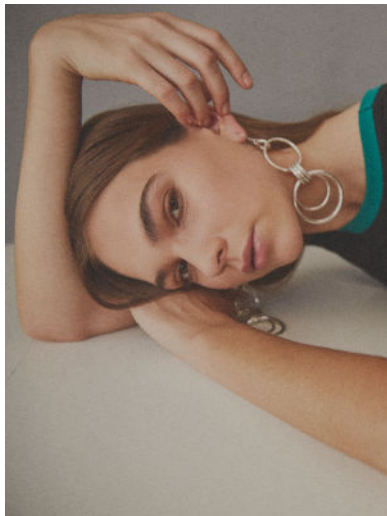

elite  
C H I L E

Antonia Mena

Height : 5'7.5" / 172 cm | Waist : 25" / 63 cm | Hips : 35.5" / 90 cm | Shoe : 40.0 EU / 6.5 UK | Hair Colour : Light Brown | Eyes : Brown  
Magdalena 140 Of. 201, Las Condes 7550104, Región Metropolitana Santiago – CHILE T: +562 22456570 E: elite@elitechile.cl

# elite

C H I L E

Antonia Mena

Height : 5'7.5" / 172 cm | Waist : 25" / 63 cm | Hips : 35.5" / 90 cm | Shoe : 40.0 EU / 6.5 UK | Hair Colour : Light Brown | Eyes : Brown  
Magdalena 140 Of. 201, Las Condes 7550104, Región Metropolitana Santiago – CHILE T: +562 22456570 E: elite@elitechile.cl