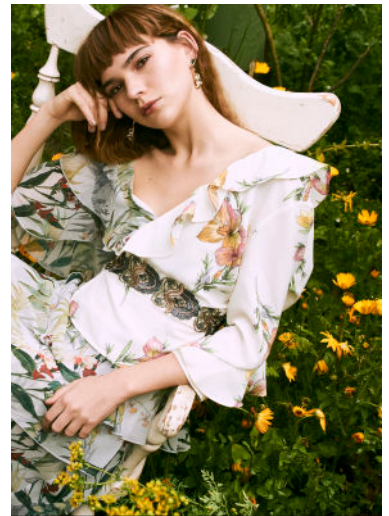

elite  
C H I L E

Antonia Mena

Height : 5'7.5" / 172 cm | Waist : 25" / 63 cm | Hips : 35.5" / 90 cm | Shoe : 40.0 EU / 6.5 UK | Hair Colour : Light Brown | Eyes : Brown  
Magdalena 140 Of. 201, Las Condes 7550104, Región Metropolitana Santiago – CHILE T: +562 22456570 E: elite@elitechile.cl

# elite

C H I L E

Antonia Mena

Height : 5'7.5" / 172 cm | Waist : 25" / 63 cm | Hips : 35.5" / 90 cm | Shoe : 40.0 EU / 6.5 UK | Hair Colour : Light Brown | Eyes : Brown  
Magdalena 140 Of. 201, Las Condes 7550104, Región Metropolitana Santiago – CHILE T: +562 22456570 E: elite@elitechile.cl