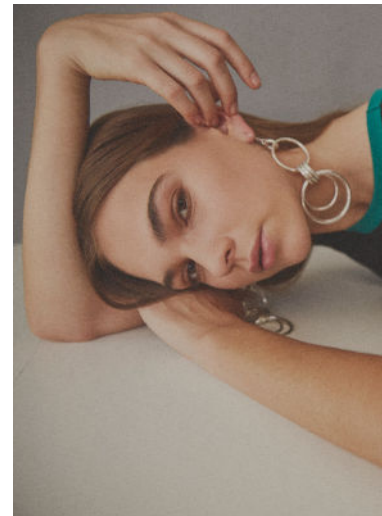

elite  
C H I L E

Antonia Mena

Height : 5'7.5" / 172 cm | Waist : 25" / 63 cm | Hips : 35.5" / 90 cm | Shoe : 40.0 EU / 6.5 UK | Hair Colour : Light Brown | Eyes : Brown  
Magdalena 140 Of. 201, Las Condes 7550104, Región Metropolitana Santiago – CHILE T: +562 22456570 E: elite@elitechile.cl

# elite

C H I L E

Antonia Mena

Height : 5'7.5" / 172 cm | Waist : 25" / 63 cm | Hips : 35.5" / 90 cm | Shoe : 40.0 EU / 6.5 UK | Hair Colour : Light Brown | Eyes : Brown  
Magdalena 140 Of. 201, Las Condes 7550104, Región Metropolitana Santiago – CHILE T: +562 22456570 E: elite@elitechile.cl