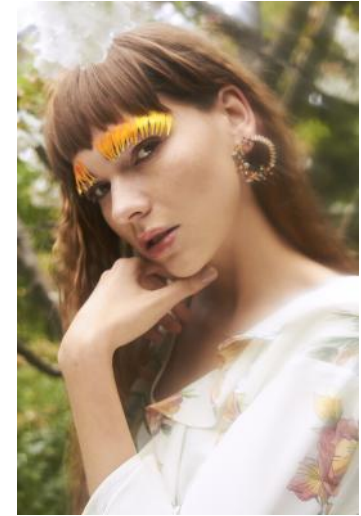

elite

C H I L E

Antonia Mena

Height : 5'7.5" / 172 cm | Waist : 25" / 63 cm | Hips : 35.5" / 90 cm | Shoe : 40.0 EU / 6.5 UK | Hair Colour : Light Brown | Eyes : Brown
Magdalena 140 Of. 201, Las Condes 7550104, Región Metropolitana Santiago – CHILE T: +562 22456570 E: elite@elitechile.cl