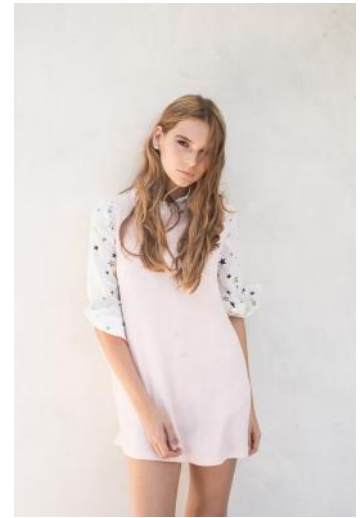

elite

C H I L E

Antonia Mena

Height : 5'7.5" / 172 cm | Waist : 25" / 63 cm | Hips : 35.5" / 90 cm | Shoe : 40.0 EU / 6.5 UK | Hair Colour : Light Brown | Eyes : Brown
Magdalena 140 Of. 201, Las Condes 7550104, Región Metropolitana Santiago – CHILE T: +562 22456570 E: elite@elitechile.cl