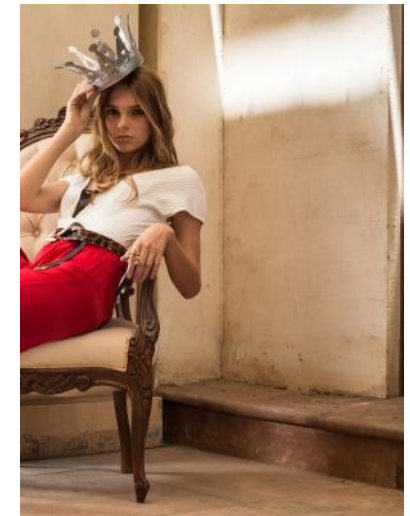

elite

C H I L E

Height : 5'7.5" / 172 cm | Waist : 25" / 63 cm | Hips : 35.5" / 90 cm | Shoe : 40.0 EU / 6.5 UK | Hair Colour : Light Brown | Eyes : Brown
Magdalena 140 Of. 201, Las Condes 7550104, Región Metropolitana Santiago – CHILE T: +562 22456570 E: elite@elitechile.cl