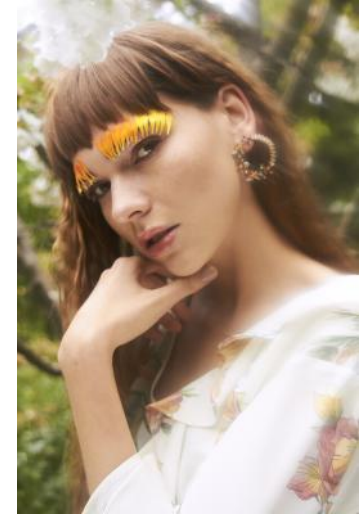

elite

C H I L E

Antonia Mena

Height : 5'7.5" / 172 cm | Waist : 25" / 63 cm | Hips : 35.5" / 90 cm | Shoe : 40.0 EU / 6.5 UK | Hair Colour : Light Brown | Eyes : Brown
Magdalena 140 Of. 201, Las Condes 7550104, Región Metropolitana Santiago – CHILE T: +562 22456570 E: elite@elitechile.cl