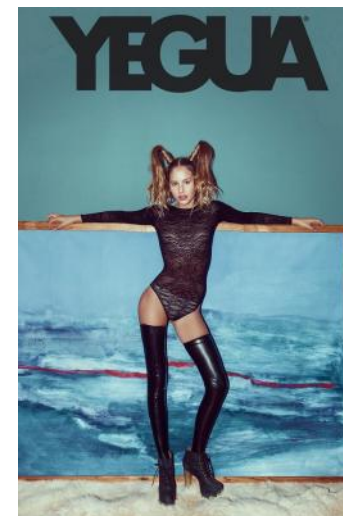

elite

C H I L E

Antonia Montealegre

Height : 5'9.5" / 177 cm | Waist : 27" / 69 cm | Hips : 38" / 96 cm | Shoe : 38.0 EU / 5.0 UK | Hair Colour : Blonde | Eyes : Hazel
Magdalena 140 Of. 201, Las Condes 7550104, Región Metropolitana Santiago – CHILE T: +562 22456570 E: elite@elitechile.cl