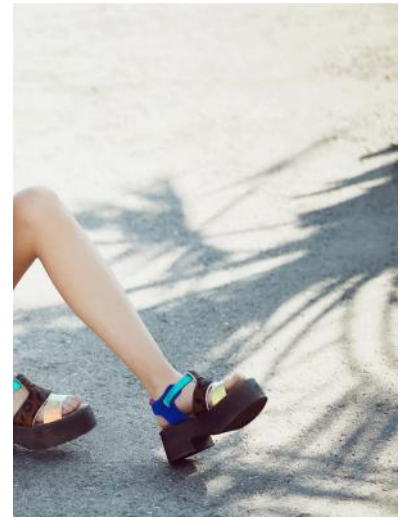

elite
C H I L E

YEGUA

Antonia Montealegre

Height : 5'9.5" / 177 cm | Waist : 27" / 69 cm | Hips : 38" / 96 cm | Shoe : 38.0 EU / 5.0 UK | Hair Colour : Blonde | Eyes : Hazel
Magdalena 140 Of. 201, Las Condes 7550104, Región Metropolitana Santiago – CHILE T: +562 22456570 E: elite@elitechile.cl