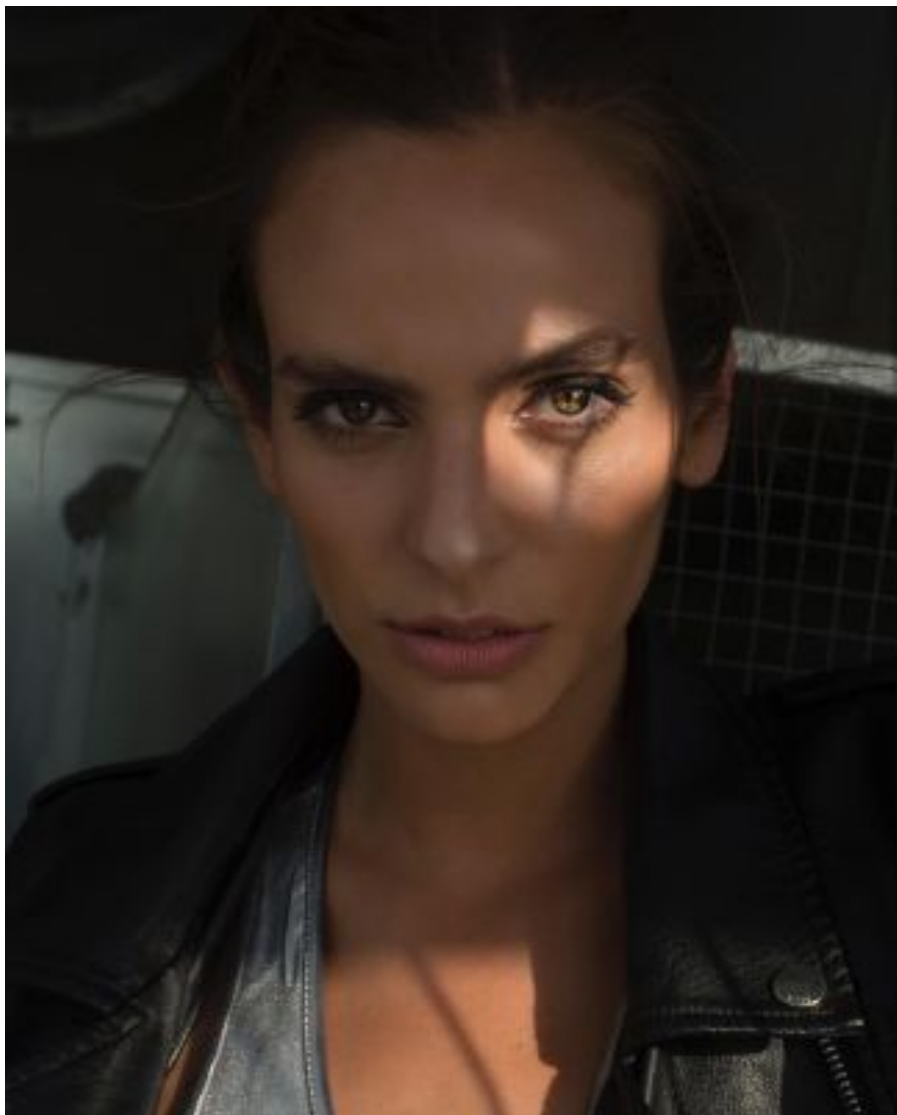

Antonia Plancic

elite
C H I L E

Antonia Plancic

Height : 68.5" / 174 cm | Waist : 26" / 66 cm | Hips : 38" / 96 cm | Shoe : 40.0 EU / 6.5 UK | Hair Colour : Light Brown | Eyes : Green
Magdalena 140 Of. 201, Las Condes 7550104, Región Metropolitana Santiago – CHILE T: +562 22456570 E: elite@elitechile.cl