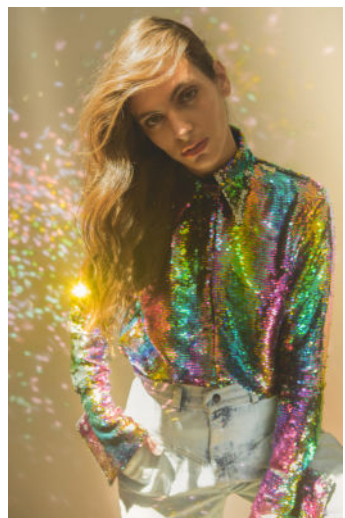

elite

C H I L E

Antonia Plancic

Height : 68.5" / 174 cm | Waist : 26" / 66 cm | Hips : 38" / 96 cm | Shoe : 40.0 EU / 6.5 UK | Hair Colour : Light Brown | Eyes : Green
Magdalena 140 Of. 201, Las Condes 7550104, Región Metropolitana Santiago – CHILE T: +562 22456570 E: elite@elitechile.cl