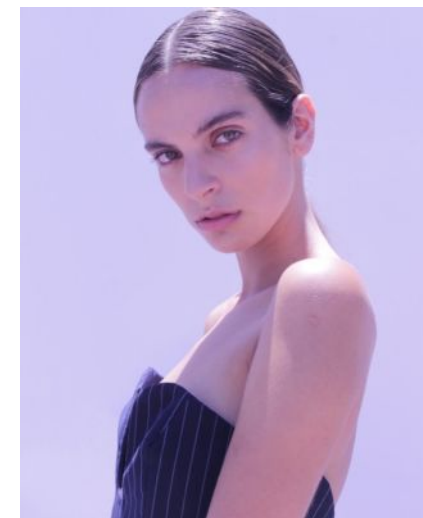

elite

C H I L E

Antonia Plancic

Height : 68.5" / 174 cm | Waist : 26" / 66 cm | Hips : 38" / 96 cm | Shoe : 40.0 EU / 6.5 UK | Hair Colour : Light Brown | Eyes : Green
Magdalena 140 Of. 201, Las Condes 7550104, Región Metropolitana Santiago – CHILE T: +562 22456570 E: elite@elitechile.cl