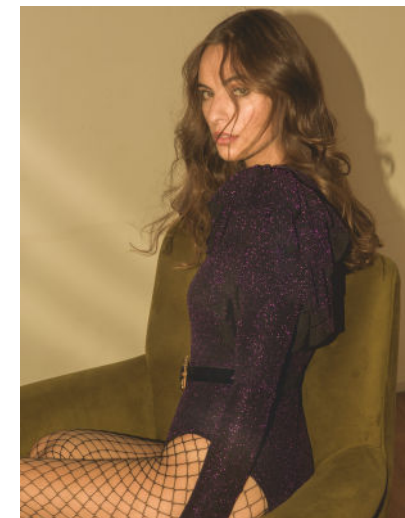

elite

C H I L E

Antonia Plancic

Height : 68.5" / 174 cm | Waist : 26" / 66 cm | Hips : 38" / 96 cm | Shoe : 40.0 EU / 6.5 UK | Hair Colour : Light Brown | Eyes : Green
Magdalena 140 Of. 201, Las Condes 7550104, Región Metropolitana Santiago – CHILE T: +562 22456570 E: elite@elitechile.cl