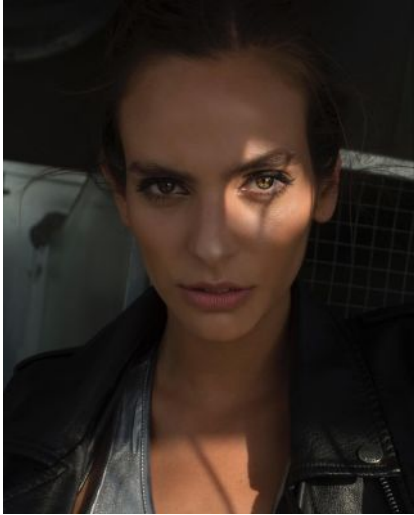

elite
C H I L E

Antonia Plancic

Height : 68.5" / 174 cm | Waist : 26" / 66 cm | Hips : 38" / 96 cm | Shoe : 40.0 EU / 6.5 UK | Hair Colour : Light Brown | Eyes : Green
Magdalena 140 Of. 201, Las Condes 7550104, Región Metropolitana Santiago – CHILE T: +562 22456570 E: elite@elitechile.cl