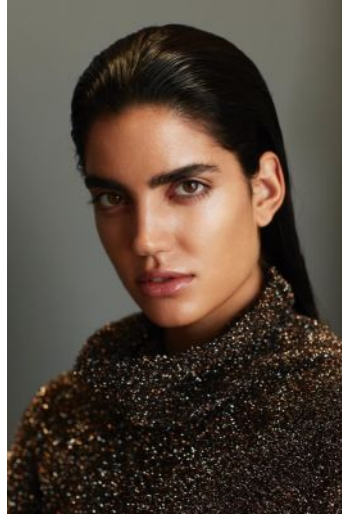

elite

C H I L E

Azul Aparicio

Height : 69.5" / 177 cm | Waist : 26.5" / 67 cm | Hips : 36" / 91 cm | Shoe : 40.0 EU / 6.5 UK | Hair Colour : Brown | Eyes : Brown
Magdalena 140 Of. 201, Las Condes 7550104, Región Metropolitana Santiago – CHILE T: +562 22456570 E: elite@elitechile.cl

Azul Aparicio

elite

C H I L E

Azul Aparicio

Height : 69.5" / 177 cm | Waist : 26.5" / 67 cm | Hips : 36" / 91 cm | Shoe : 40.0 EU / 6.5 UK | Hair Colour : Brown | Eyes : Brown
Magdalena 140 Of. 201, Las Condes 7550104, Región Metropolitana Santiago – CHILE T: +562 22456570 E: elite@elitechile.cl