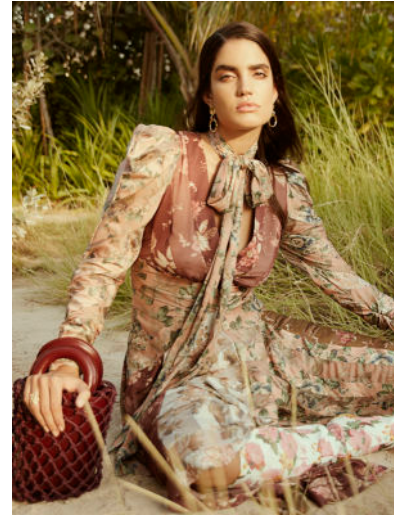

elite

C H I L E

Azul Aparicio

Height : 69.5" / 177 cm | Waist : 26.5" / 67 cm | Hips : 36" / 91 cm | Shoe : 40.0 EU / 6.5 UK | Hair Colour : Brown | Eyes : Brown
Magdalena 140 Of. 201, Las Condes 7550104, Región Metropolitana Santiago – CHILE T: +562 22456570 E: elite@elitechile.cl