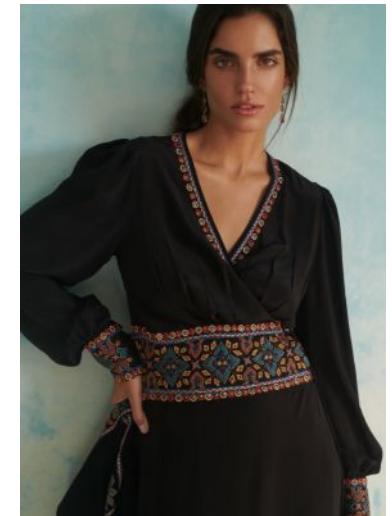

elite

C H I L E

Azul Aparicio

Height : 69.5" / 177 cm | Waist : 26.5" / 67 cm | Hips : 36" / 91 cm | Shoe : 40.0 EU / 6.5 UK | Hair Colour : Brown | Eyes : Brown
Magdalena 140 Of. 201, Las Condes 7550104, Región Metropolitana Santiago – CHILE T: +562 22456570 E: elite@elitechile.cl

Azul Aparicio

elite

C H I L E

Azul Aparicio

Height : 69.5" / 177 cm | Waist : 26.5" / 67 cm | Hips : 36" / 91 cm | Shoe : 40.0 EU / 6.5 UK | Hair Colour : Brown | Eyes : Brown
Magdalena 140 Of. 201, Las Condes 7550104, Región Metropolitana Santiago – CHILE T: +562 22456570 E: elite@elitechile.cl