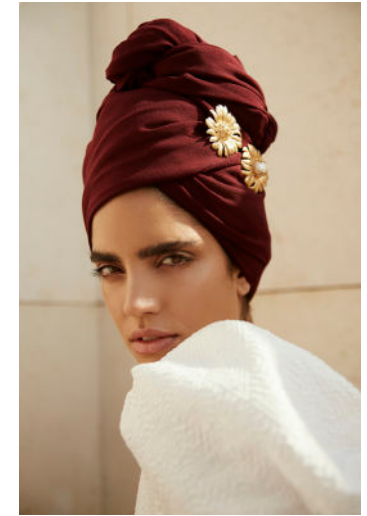

elite

C H I L E

Azul Aparicio

Height : 69.5" / 177 cm | Waist : 26.5" / 67 cm | Hips : 36" / 91 cm | Shoe : 40.0 EU / 6.5 UK | Hair Colour : Brown | Eyes : Brown
Magdalena 140 Of. 201, Las Condes 7550104, Región Metropolitana Santiago – CHILE T: +562 22456570 E: elite@elitechile.cl

Azul Aparicio

elite

C H I L E

Azul Aparicio

Height : 69.5" / 177 cm | Waist : 26.5" / 67 cm | Hips : 36" / 91 cm | Shoe : 40.0 EU / 6.5 UK | Hair Colour : Brown | Eyes : Brown
Magdalena 140 Of. 201, Las Condes 7550104, Región Metropolitana Santiago – CHILE T: +562 22456570 E: elite@elitechile.cl