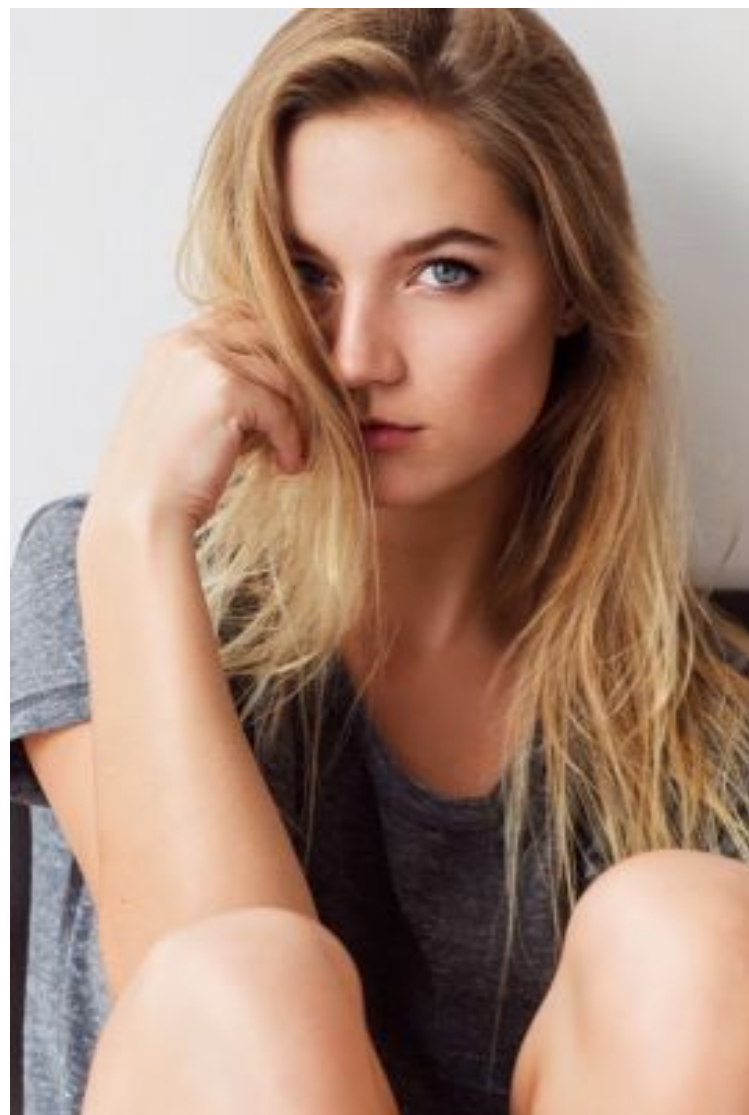

elite
C H I L E

Barbara Lackington

Height : 68.5" / 174 cm | Waist : 30" / 76 cm | Hips : 36" / 91 cm | Shoe : 37.0 EU / 4.0 UK | Hair Colour : | Eyes :
Magdalena 140 Of. 201, Las Condes 7550104, Región Metropolitana Santiago – CHILE T: +562 22456570 E: elite@elitechile.cl