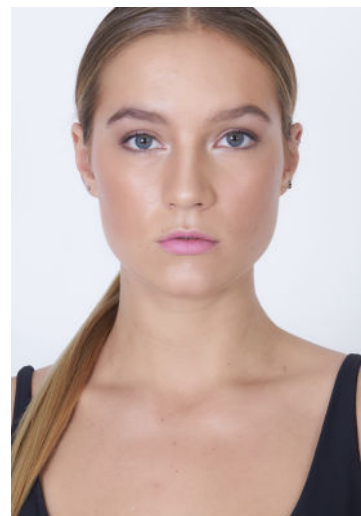

elite  
C H I L E

Barbara Lackington

Height : 68.5" / 174 cm | Waist : 30" / 76 cm | Hips : 36" / 91 cm | Shoe : 37.0 EU / 4.0 UK | Hair Colour : | Eyes :  
Magdalena 140 Of. 201, Las Condes 7550104, Región Metropolitana Santiago – CHILE T: +562 22456570 E: elite@elitechile.cl

# elite

C H I L E

Barbara Lackington

Height : 68.5" / 174 cm | Waist : 30" / 76 cm | Hips : 36" / 91 cm | Shoe : 37.0 EU / 4.0 UK | Hair Colour : | Eyes :  
Magdalena 140 Of. 201, Las Condes 7550104, Región Metropolitana Santiago – CHILE T: +562 22456570 E: elite@elitechile.cl