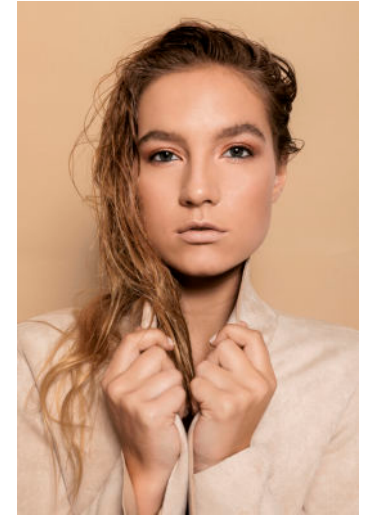

elite

C H I L E

Barbara Lackington

Height : 68.5" / 174 cm | Waist : 30" / 76 cm | Hips : 36" / 91 cm | Shoe : 37.0 EU / 4.0 UK | Hair Colour : | Eyes :
Magdalena 140 Of. 201, Las Condes 7550104, Región Metropolitana Santiago – CHILE T: +562 22456570 E: elite@elitechile.cl