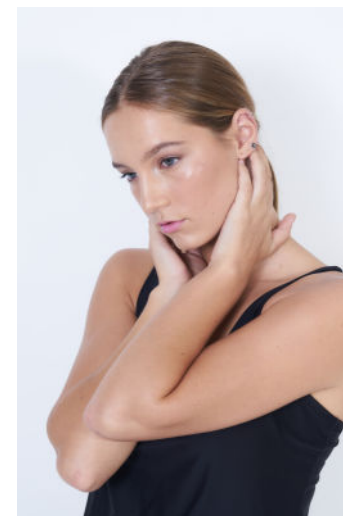

elite  
C H I L E

Barbara Lackington

Height : 68.5" / 174 cm | Waist : 30" / 76 cm | Hips : 36" / 91 cm | Shoe : 37.0 EU / 4.0 UK | Hair Colour : | Eyes :  
Magdalena 140 Of. 201, Las Condes 7550104, Región Metropolitana Santiago – CHILE T: +562 22456570 E: elite@elitechile.cl

# elite

C H I L E

Barbara Lackington

Height : 68.5" / 174 cm | Waist : 30" / 76 cm | Hips : 36" / 91 cm | Shoe : 37.0 EU / 4.0 UK | Hair Colour : | Eyes :  
Magdalena 140 Of. 201, Las Condes 7550104, Región Metropolitana Santiago – CHILE T: +562 22456570 E: elite@elitechile.cl