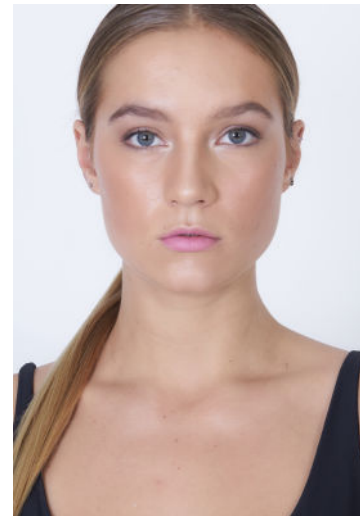

elite

C H I L E

Barbara Lackington

Height : 68.5" / 174 cm | Waist : 30" / 76 cm | Hips : 36" / 91 cm | Shoe : 37.0 EU / 4.0 UK | Hair Colour : | Eyes :
Magdalena 140 Of. 201, Las Condes 7550104, Región Metropolitana Santiago – CHILE T: +562 22456570 E: elite@elitechile.cl