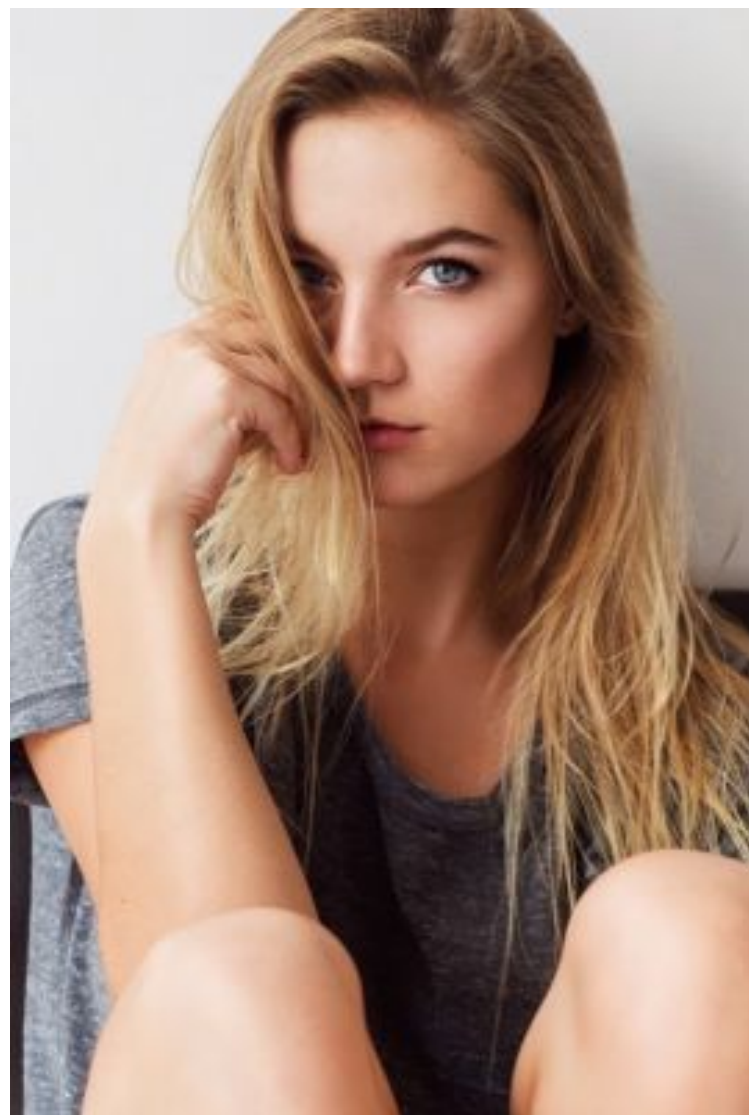

elite  
C H I L E

Barbara Lackington

Height : 68.5" / 174 cm | Waist : 30" / 76 cm | Hips : 36" / 91 cm | Shoe : 37.0 EU / 4.0 UK | Hair Colour : | Eyes :  
Magdalena 140 Of. 201, Las Condes 7550104, Región Metropolitana Santiago – CHILE T: +562 22456570 E: elite@elitechile.cl

# elite

C H I L E

Barbara Lackington

Height : 68.5" / 174 cm | Waist : 30" / 76 cm | Hips : 36" / 91 cm | Shoe : 37.0 EU / 4.0 UK | Hair Colour : | Eyes :  
Magdalena 140 Of. 201, Las Condes 7550104, Región Metropolitana Santiago – CHILE T: +562 22456570 E: elite@elitechile.cl