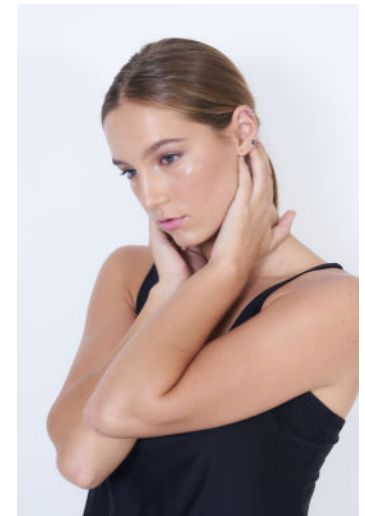

elite

C H I L E

Barbara Lackington

Height : 68.5" / 174 cm | Waist : 30" / 76 cm | Hips : 36" / 91 cm | Shoe : 37.0 EU / 4.0 UK | Hair Colour : | Eyes :
Magdalena 140 Of. 201, Las Condes 7550104, Región Metropolitana Santiago – CHILE T: +562 22456570 E: elite@elitechile.cl