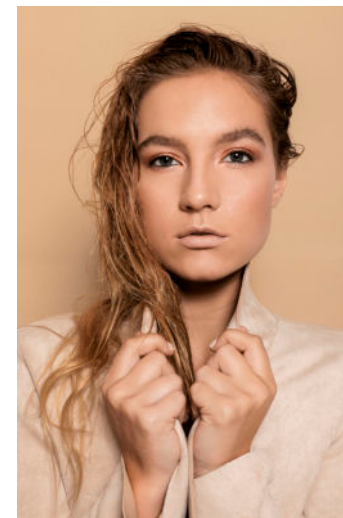

elite  
C H I L E

Barbara Lackington

Height : 68.5" / 174 cm | Waist : 30" / 76 cm | Hips : 36" / 91 cm | Shoe : 37.0 EU / 4.0 UK | Hair Colour : | Eyes :  
Magdalena 140 Of. 201, Las Condes 7550104, Región Metropolitana Santiago – CHILE T: +562 22456570 E: elite@elitechile.cl

# elite

C H I L E

Barbara Lackington

Height : 68.5" / 174 cm | Waist : 30" / 76 cm | Hips : 36" / 91 cm | Shoe : 37.0 EU / 4.0 UK | Hair Colour : | Eyes :  
Magdalena 140 Of. 201, Las Condes 7550104, Región Metropolitana Santiago – CHILE T: +562 22456570 E: elite@elitechile.cl