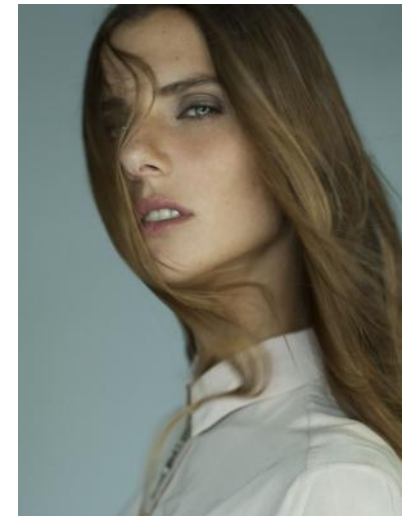

elite  
C H I L E

Bárbara Noguera

Height : 5'7" / 170 cm | Waist : 23.5" / 60 cm | Hips : 34.5" / 88 cm | Shoe : 37.0 EU / 4.0 UK | Hair Colour : Brown | Eyes : Blue  
Magdalena 140 Of. 201, Las Condes 7550104, Región Metropolitana Santiago – CHILE T: +562 22456570 E: elite@elitechile.cl

# elite

C H I L E

Bárbara Noguera

Height : 5'7" / 170 cm | Waist : 23.5" / 60 cm | Hips : 34.5" / 88 cm | Shoe : 37.0 EU / 4.0 UK | Hair Colour : Brown | Eyes : Blue  
Magdalena 140 Of. 201, Las Condes 7550104, Región Metropolitana Santiago – CHILE T: +562 22456570 E: elite@elitechile.cl