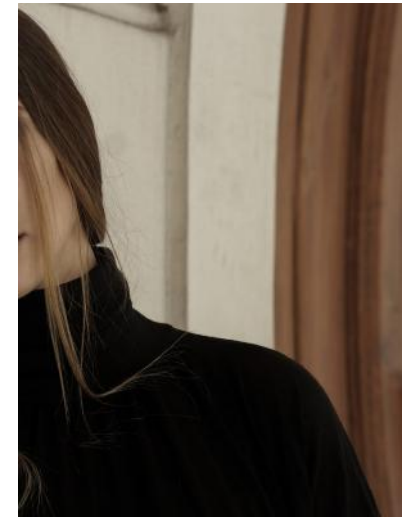

elite  
C H I L E

Bárbara Noguera

Height : 5'7" / 170 cm | Waist : 23.5" / 60 cm | Hips : 34.5" / 88 cm | Shoe : 37.0 EU / 4.0 UK | Hair Colour : Brown | Eyes : Blue  
Magdalena 140 Of. 201, Las Condes 7550104, Región Metropolitana Santiago – CHILE T: +562 22456570 E: elite@elitechile.cl

# elite

C H I L E

Bárbara Noguera

Height : 5'7" / 170 cm | Waist : 23.5" / 60 cm | Hips : 34.5" / 88 cm | Shoe : 37.0 EU / 4.0 UK | Hair Colour : Brown | Eyes : Blue  
Magdalena 140 Of. 201, Las Condes 7550104, Región Metropolitana Santiago – CHILE T: +562 22456570 E: elite@elitechile.cl