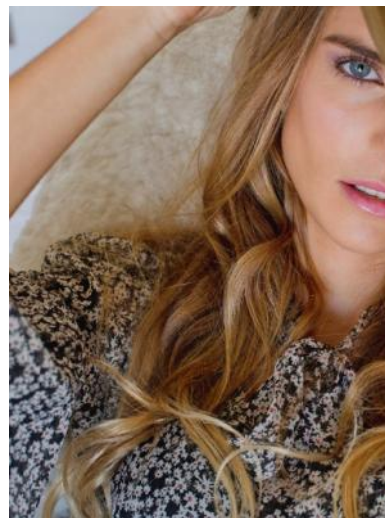

elite  
C H I L E

Bárbara Noguera

Height : 5'7" / 170 cm | Waist : 23.5" / 60 cm | Hips : 34.5" / 88 cm | Shoe : 37.0 EU / 4.0 UK | Hair Colour : Brown | Eyes : Blue  
Magdalena 140 Of. 201, Las Condes 7550104, Región Metropolitana Santiago – CHILE T: +562 22456570 E: elite@elitechile.cl

# elite

C H I L E

Bárbara Noguera

Height : 5'7" / 170 cm | Waist : 23.5" / 60 cm | Hips : 34.5" / 88 cm | Shoe : 37.0 EU / 4.0 UK | Hair Colour : Brown | Eyes : Blue  
Magdalena 140 Of. 201, Las Condes 7550104, Región Metropolitana Santiago – CHILE T: +562 22456570 E: elite@elitechile.cl