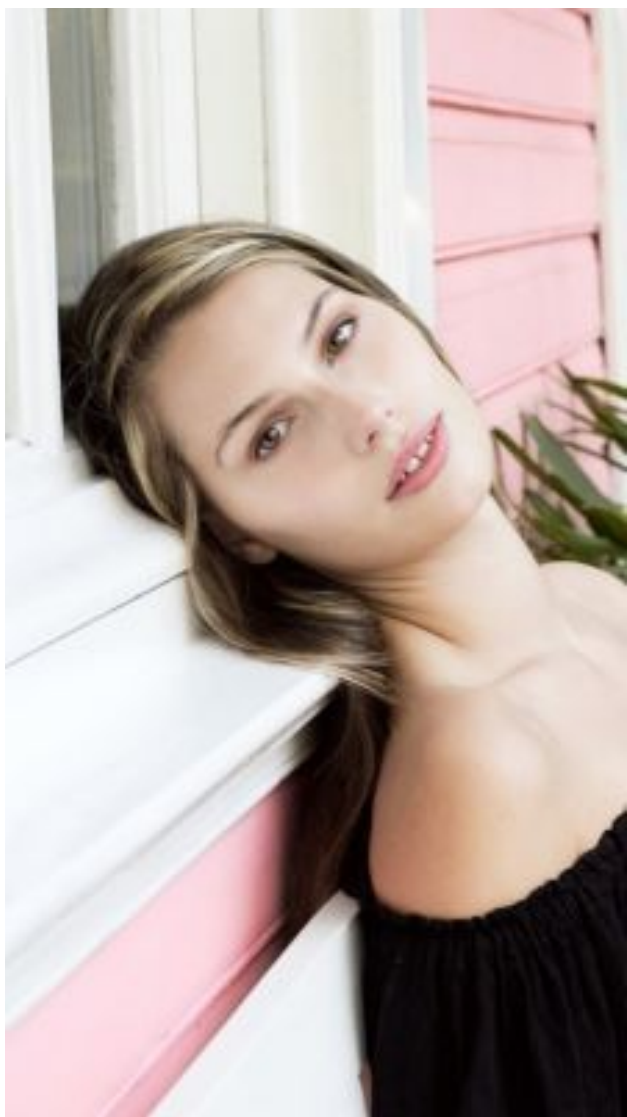

Barbie Cumo

elite
C H I L E

Barbie Cumo

Height : / cm | Waist : / cm | Hips : / cm | Shoe : EU / UK | Hair Colour : | Eyes :
Magdalena 140 Of. 201, Las Condes 7550104, Región Metropolitana Santiago – CHILE T: +562 22456570 E: elite@elitechile.cl