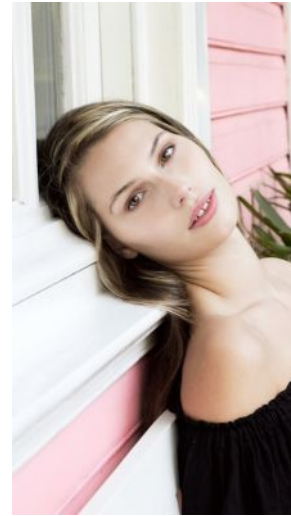

elite

C H I L E

Barbie Cumo

Height : / cm | Waist : / cm | Hips : / cm | Shoe : EU / UK | Hair Colour : | Eyes :
Magdalena 140 Of. 201, Las Condes 7550104, Región Metropolitana Santiago – CHILE T: +562 22456570 E: elite@elitechile.cl