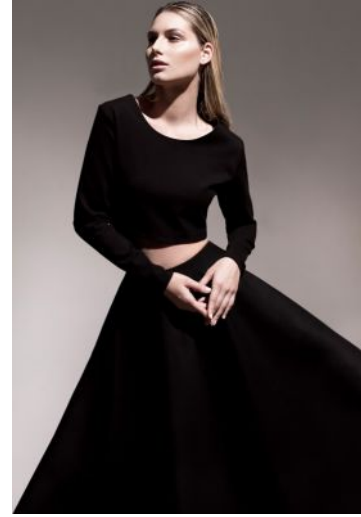

elite

C H I L E

Barbie Cumo

Height : / cm | Waist : / cm | Hips : / cm | Shoe : EU / UK | Hair Colour : | Eyes :
Magdalena 140 Of. 201, Las Condes 7550104, Región Metropolitana Santiago – CHILE T: +562 22456570 E: elite@elitechile.cl