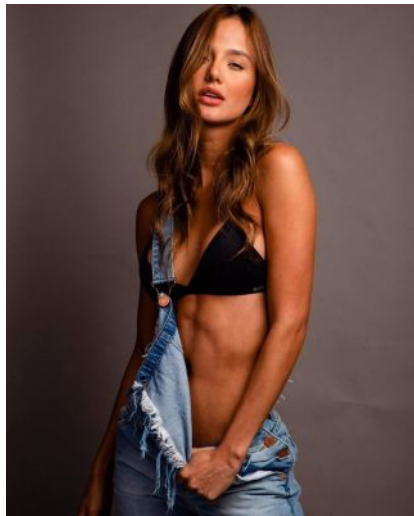

elite

C H I L E

Biah Rodrigues

Height : 69" / 175 cm | Waist : 25" / 63 cm | Hips : 37" / 94 cm | Shoe : 36.0 EU / 3.5 UK | Hair Colour : Brunette | Eyes :
Magdalena 140 Of. 201, Las Condes 7550104, Región Metropolitana Santiago – CHILE T: +562 22456570 E: elite@elitechile.cl