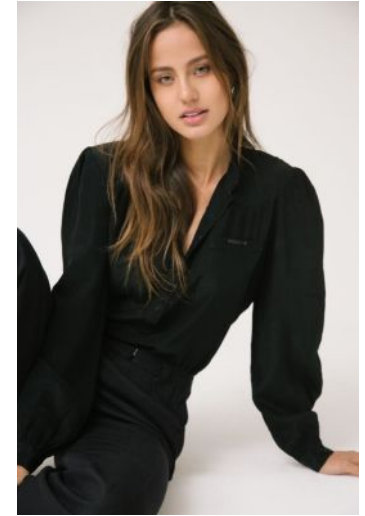

elite

C H I L E

Biah Rodrigues

Height : 69" / 175 cm | Waist : 25" / 63 cm | Hips : 37" / 94 cm | Shoe : 36.0 EU / 3.5 UK | Hair Colour : Brunette | Eyes :
Magdalena 140 Of. 201, Las Condes 7550104, Región Metropolitana Santiago – CHILE T: +562 22456570 E: elite@elitechile.cl