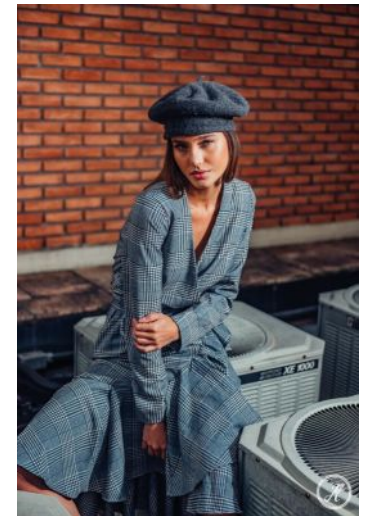

elite

C H I L E

Biah Rodrigues

Height : 69" / 175 cm | Waist : 25" / 63 cm | Hips : 37" / 94 cm | Shoe : 36.0 EU / 3.5 UK | Hair Colour : Brunette | Eyes :
Magdalena 140 Of. 201, Las Condes 7550104, Región Metropolitana Santiago – CHILE T: +562 22456570 E: elite@elitechile.cl