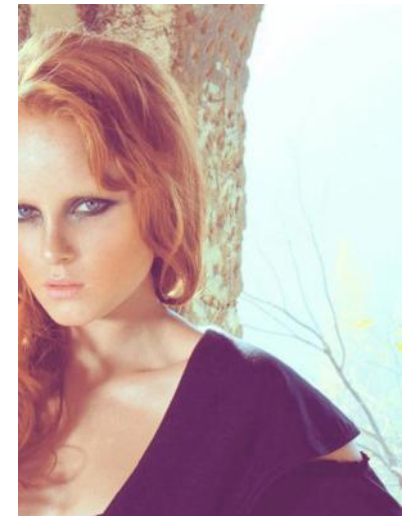

elite

C H I L E

Camila Arriagada

Height : 5'5.5" / 167 cm | Waist : 24.5" / 62 cm | Hips : 35.5" / 90 cm | Shoe : 38.0 EU / 5.0 UK | Hair Colour : Red | Eyes : Blue
Magdalena 140 Of. 201, Las Condes 7550104, Región Metropolitana Santiago – CHILE T: +562 22456570 E: elite@elitechile.cl