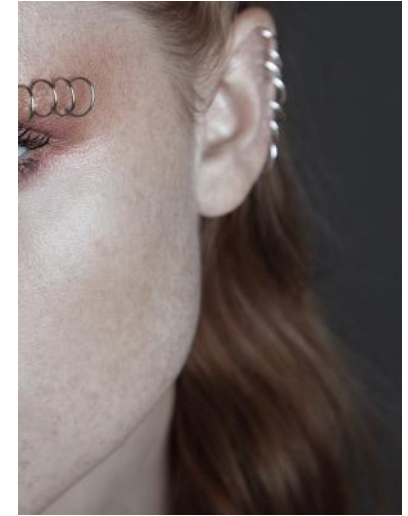

elite

C H I L E

Camila Arriagada

Height : 5'5.5" / 167 cm | Waist : 24.5" / 62 cm | Hips : 35.5" / 90 cm | Shoe : 38.0 EU / 5.0 UK | Hair Colour : Red | Eyes : Blue
Magdalena 140 Of. 201, Las Condes 7550104, Región Metropolitana Santiago – CHILE T: +562 22456570 E: elite@elitechile.cl