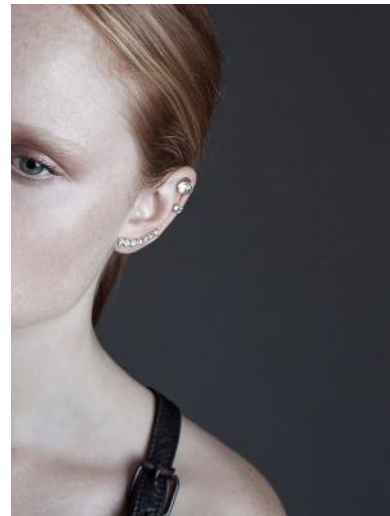

elite

C H I L E

Camila Arriagada

Height : 5'5.5" / 167 cm | Waist : 24.5" / 62 cm | Hips : 35.5" / 90 cm | Shoe : 38.0 EU / 5.0 UK | Hair Colour : Red | Eyes : Blue
Magdalena 140 Of. 201, Las Condes 7550104, Región Metropolitana Santiago – CHILE T: +562 22456570 E: elite@elitechile.cl