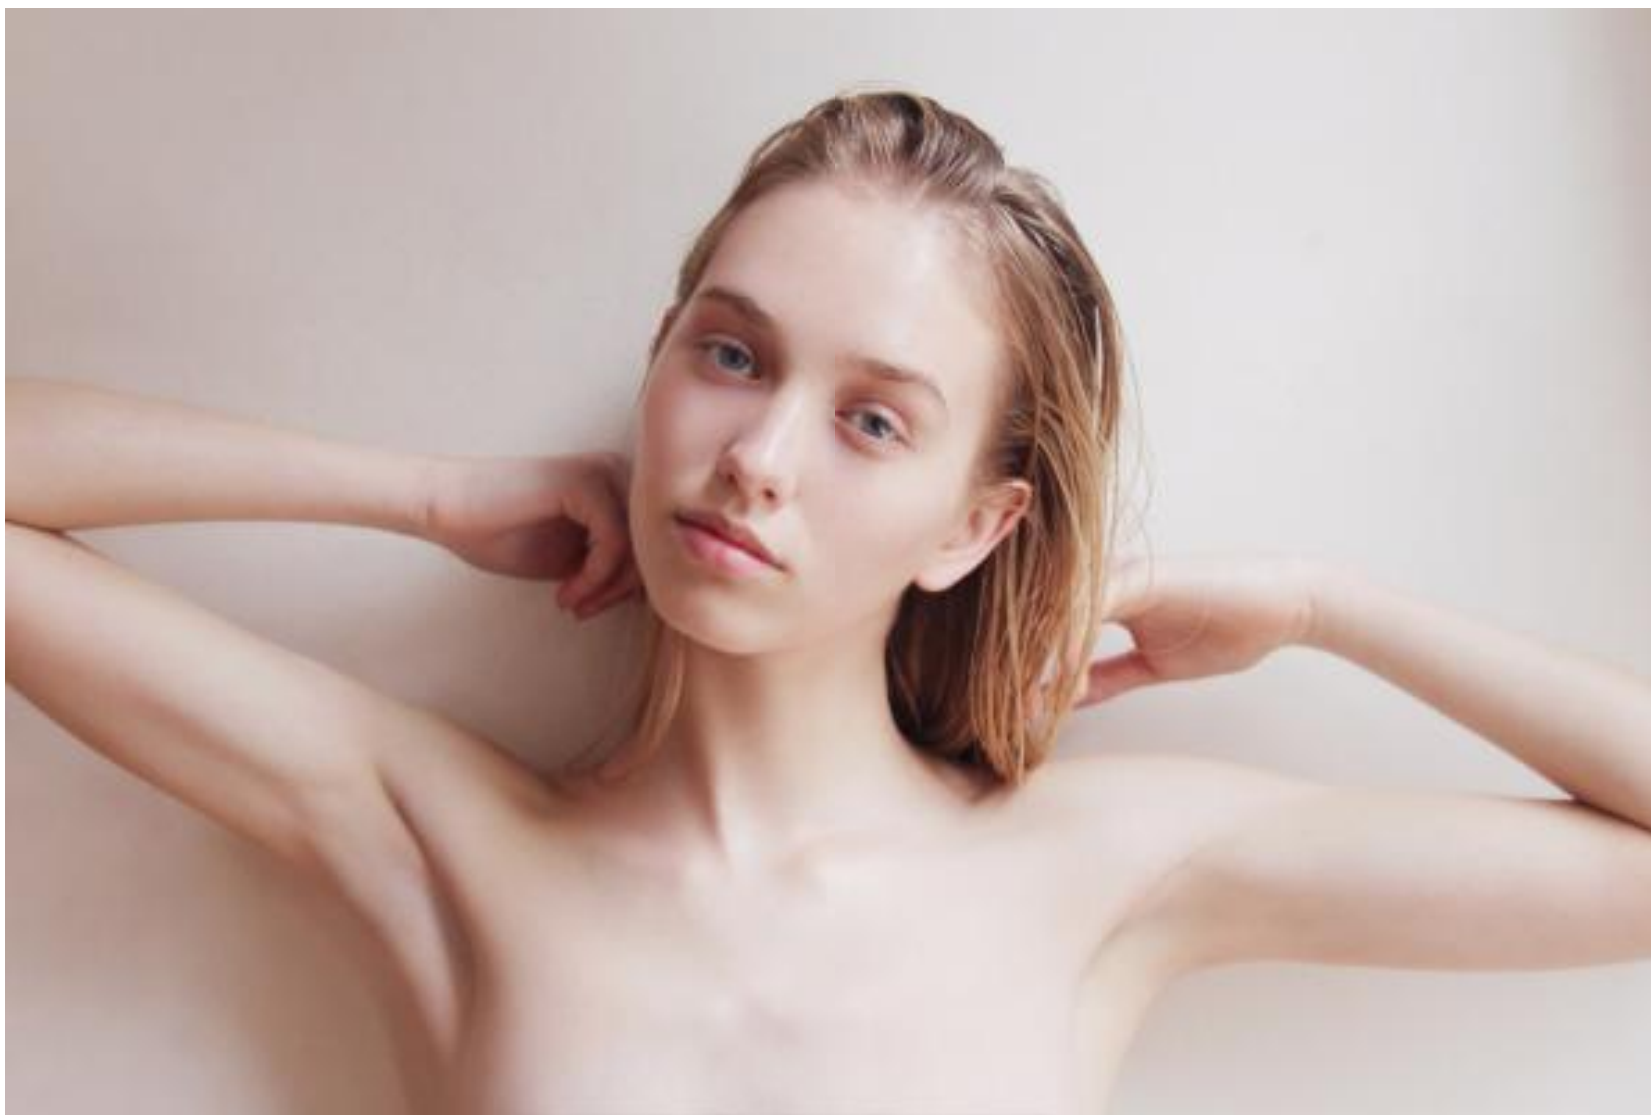

Camille Poppe

elite
C H I L E

Camille Poppe

Height : 5'10.5" / 179 cm | Waist : 23" / 59 cm | Hips : 35" / 89 cm | Shoe : 38.0 EU / 5.0 UK | Hair Colour : Blonde | Eyes : Blue
Magdalena 140 Of. 201, Las Condes 7550104, Región Metropolitana Santiago – CHILE T: +562 22456570 E: elite@elitechile.cl