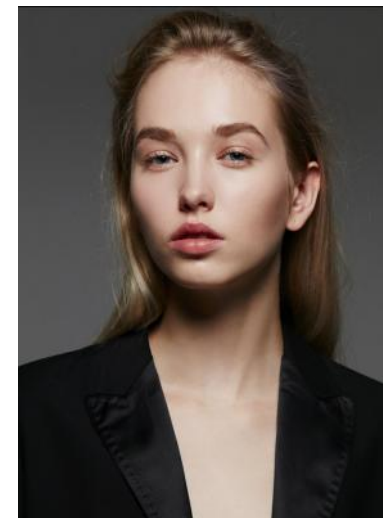

elite

C H I L E

Camille Poppe

Height : 5'10.5" / 179 cm | Waist : 23" / 59 cm | Hips : 35" / 89 cm | Shoe : 38.0 EU / 5.0 UK | Hair Colour : Blonde | Eyes : Blue
Magdalena 140 Of. 201, Las Condes 7550104, Región Metropolitana Santiago – CHILE T: +562 22456570 E: elite@elitechile.cl