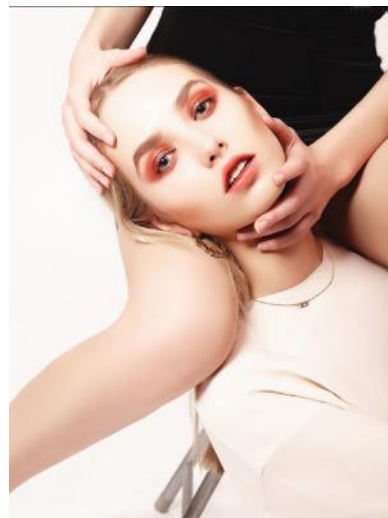

elite

C H I L E

Camille Poppe

Height : 5'10.5" / 179 cm | Waist : 23" / 59 cm | Hips : 35" / 89 cm | Shoe : 38.0 EU / 5.0 UK | Hair Colour : Blonde | Eyes : Blue
Magdalena 140 Of. 201, Las Condes 7550104, Región Metropolitana Santiago – CHILE T: +562 22456570 E: elite@elitechile.cl