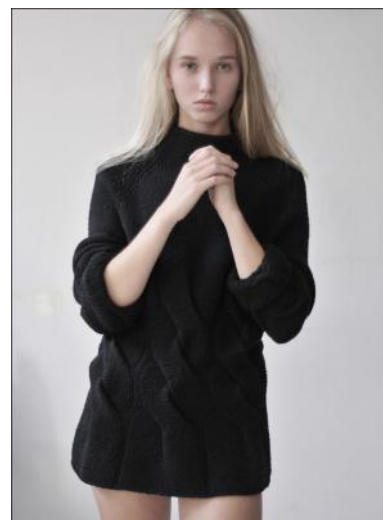

elite

C H I L E

Camille Poppe

Height : 5'10.5" / 179 cm | Waist : 23" / 59 cm | Hips : 35" / 89 cm | Shoe : 38.0 EU / 5.0 UK | Hair Colour : Blonde | Eyes : Blue
Magdalena 140 Of. 201, Las Condes 7550104, Región Metropolitana Santiago – CHILE T: +562 22456570 E: elite@elitechile.cl