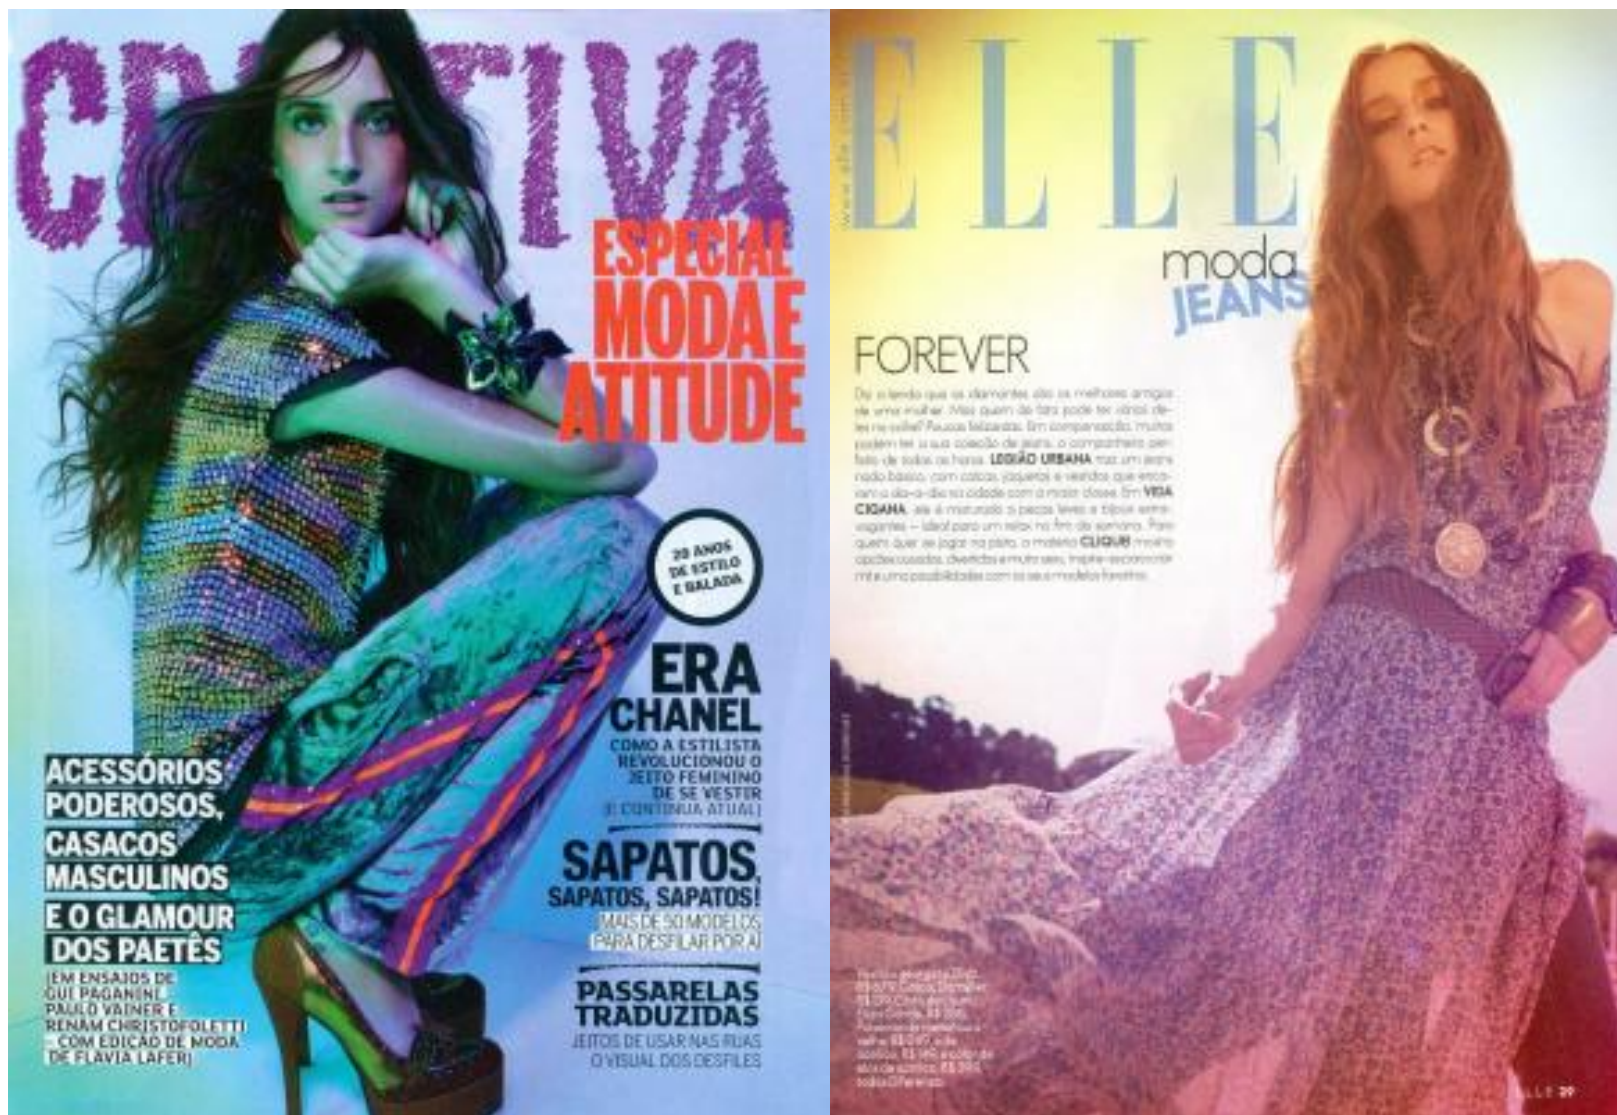

Carol Demarqui