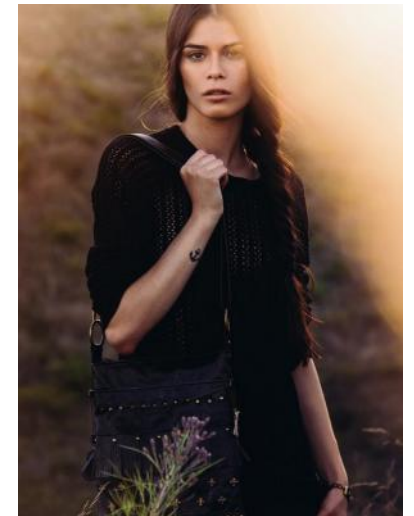

elite

C H I L E

Carolina Garzon

Height : 5'7.5" / 172 cm | Waist : 23.5" / 60 cm | Hips : 35" / 89 cm | Shoe : 37.0 EU / 4.0 UK | Hair Colour : Brown | Eyes : Hazel
Magdalena 140 Of. 201, Las Condes 7550104, Región Metropolitana Santiago – CHILE T: +562 22456570 E: elite@elitechile.cl