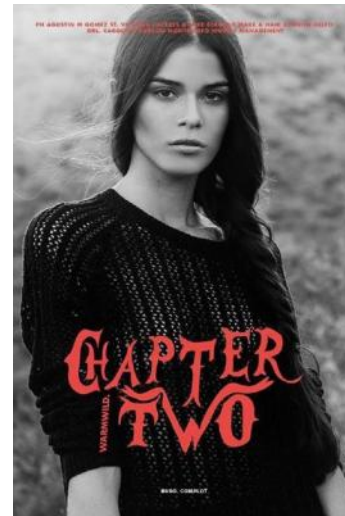

elite

C H I L E

Carolina Garzon

Height : 5'7.5" / 172 cm | Waist : 23.5" / 60 cm | Hips : 35" / 89 cm | Shoe : 37.0 EU / 4.0 UK | Hair Colour : Brown | Eyes : Hazel
Magdalena 140 Of. 201, Las Condes 7550104, Región Metropolitana Santiago – CHILE T: +562 22456570 E: elite@elitechile.cl