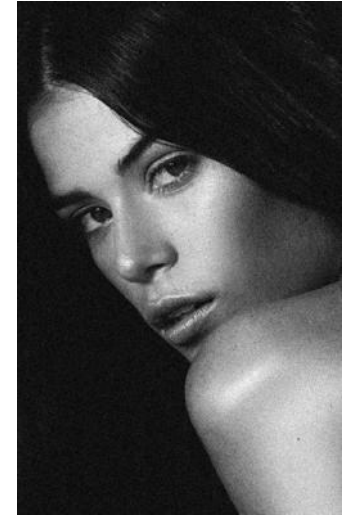

elite  
C H I L E

Carolina Garzon

Height : 5'7.5" / 172 cm | Waist : 23.5" / 60 cm | Hips : 35" / 89 cm | Shoe : 37.0 EU / 4.0 UK | Hair Colour : Brown | Eyes : Hazel  
Magdalena 140 Of. 201, Las Condes 7550104, Región Metropolitana Santiago – CHILE T: +562 22456570 E: elite@elitechile.cl

# elite

C H I L E

Carolina Garzon

Height : 5'7.5" / 172 cm | Waist : 23.5" / 60 cm | Hips : 35" / 89 cm | Shoe : 37.0 EU / 4.0 UK | Hair Colour : Brown | Eyes : Hazel  
Magdalena 140 Of. 201, Las Condes 7550104, Región Metropolitana Santiago – CHILE T: +562 22456570 E: elite@elitechile.cl