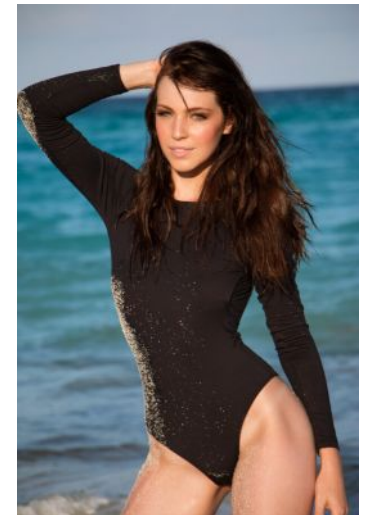

elite  
C H I L E

Carolina Zanella

Height : 67" / 170 cm | Waist : 26.5" / 67 cm | Hips : 36.5" / 93 cm | Shoe : EU / UK | Hair Colour : Brown | Eyes : Blue  
Magdalena 140 Of. 201, Las Condes 7550104, Región Metropolitana Santiago – CHILE T: +562 22456570 E: elite@elitechile.cl

# elite

C H I L E

Carolina Zanella

Height : 67" / 170 cm | Waist : 26.5" / 67 cm | Hips : 36.5" / 93 cm | Shoe : EU / UK | Hair Colour : Brown | Eyes : Blue  
Magdalena 140 Of. 201, Las Condes 7550104, Región Metropolitana Santiago – CHILE T: +562 22456570 E: elite@elitechile.cl