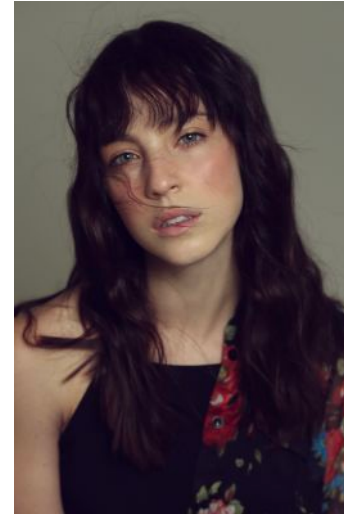

elite  
C H I L E

Carolina Zanella

Height : 67" / 170 cm | Waist : 26.5" / 67 cm | Hips : 36.5" / 93 cm | Shoe : EU / UK | Hair Colour : Brown | Eyes : Blue  
Magdalena 140 Of. 201, Las Condes 7550104, Región Metropolitana Santiago – CHILE T: +562 22456570 E: elite@elitechile.cl

# elite

C H I L E

Carolina Zanella

Height : 67" / 170 cm | Waist : 26.5" / 67 cm | Hips : 36.5" / 93 cm | Shoe : EU / UK | Hair Colour : Brown | Eyes : Blue  
Magdalena 140 Of. 201, Las Condes 7550104, Región Metropolitana Santiago – CHILE T: +562 22456570 E: elite@elitechile.cl