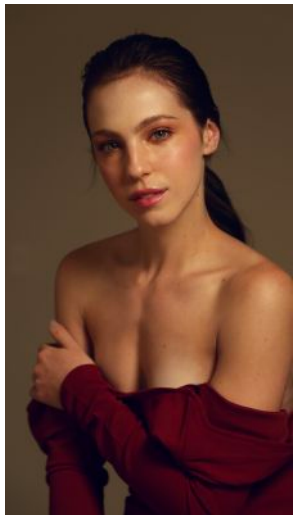

elite  
C H I L E

Carolina Zanella

Height : 67" / 170 cm | Waist : 26.5" / 67 cm | Hips : 36.5" / 93 cm | Shoe : EU / UK | Hair Colour : Brown | Eyes : Blue  
Magdalena 140 Of. 201, Las Condes 7550104, Región Metropolitana Santiago – CHILE T: +562 22456570 E: elite@elitechile.cl

# elite

C H I L E

Carolina Zanella

Height : 67" / 170 cm | Waist : 26.5" / 67 cm | Hips : 36.5" / 93 cm | Shoe : EU / UK | Hair Colour : Brown | Eyes : Blue  
Magdalena 140 Of. 201, Las Condes 7550104, Región Metropolitana Santiago – CHILE T: +562 22456570 E: elite@elitechile.cl