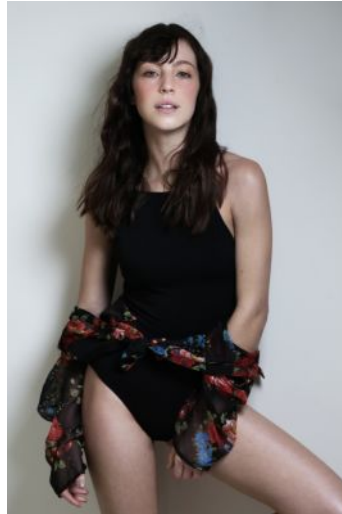

elite  
C H I L E

Carolina Zanella

Height : 67" / 170 cm | Waist : 26.5" / 67 cm | Hips : 36.5" / 93 cm | Shoe : EU / UK | Hair Colour : Brown | Eyes : Blue  
Magdalena 140 Of. 201, Las Condes 7550104, Región Metropolitana Santiago – CHILE T: +562 22456570 E: elite@elitechile.cl

# elite

C H I L E

Carolina Zanella

Height : 67" / 170 cm | Waist : 26.5" / 67 cm | Hips : 36.5" / 93 cm | Shoe : EU / UK | Hair Colour : Brown | Eyes : Blue  
Magdalena 140 Of. 201, Las Condes 7550104, Región Metropolitana Santiago – CHILE T: +562 22456570 E: elite@elitechile.cl