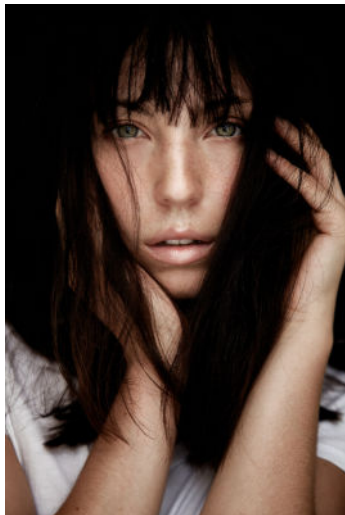

elite  
C H I L E

Carolina Zanella

Height : 67" / 170 cm | Waist : 26.5" / 67 cm | Hips : 36.5" / 93 cm | Shoe : EU / UK | Hair Colour : Brown | Eyes : Blue  
Magdalena 140 Of. 201, Las Condes 7550104, Región Metropolitana Santiago – CHILE T: +562 22456570 E: elite@elitechile.cl

# elite

C H I L E

Carolina Zanella

Height : 67" / 170 cm | Waist : 26.5" / 67 cm | Hips : 36.5" / 93 cm | Shoe : EU / UK | Hair Colour : Brown | Eyes : Blue  
Magdalena 140 Of. 201, Las Condes 7550104, Región Metropolitana Santiago – CHILE T: +562 22456570 E: elite@elitechile.cl