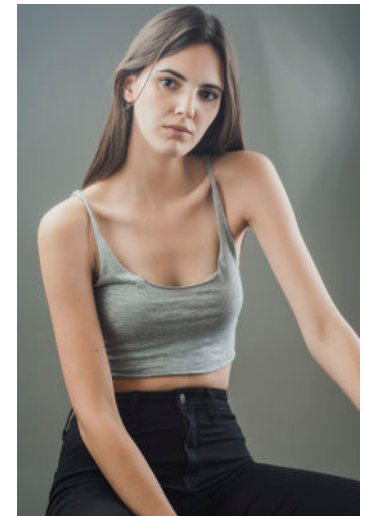

elite  
C H I L E

Cata Blanco

Height : 5'11" / 180 cm | Waist : 24.5" / 62 cm | Hips : 35.5" / 90 cm | Shoe : 39.0 EU / 6.0 UK | Hair Colour : Brown | Eyes : Brown  
Magdalena 140 Of. 201, Las Condes 7550104, Región Metropolitana Santiago – CHILE T: +562 22456570 E: elite@elitechile.cl

## Cata Blanco

Height : 5'11" / 180 cm | Waist : 24.5" / 62 cm | Hips : 35.5" / 90 cm | Shoe : 39.0 EU / 6.0 UK | Hair Colour : Brown | Eyes : Brown  
Magdalena 140 Of. 201, Las Condes 7550104, Región Metropolitana Santiago – CHILE T: +562 22456570 E: elite@elitechile.cl