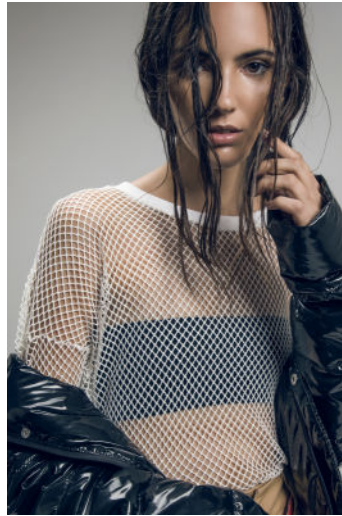

elite

C H I L E

Cata Blanco

Height : 5'11" / 180 cm | Waist : 24.5" / 62 cm | Hips : 35.5" / 90 cm | Shoe : 39.0 EU / 6.0 UK | Hair Colour : Brown | Eyes : Brown
Magdalena 140 Of. 201, Las Condes 7550104, Región Metropolitana Santiago – CHILE T: +562 22456570 E: elite@elitechile.cl