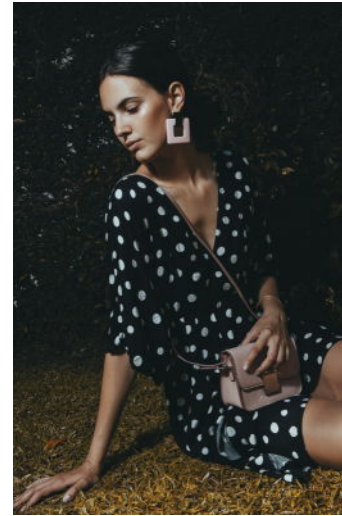

elite

C H I L E

Cata Blanco

Height : 5'11" / 180 cm | Waist : 24.5" / 62 cm | Hips : 35.5" / 90 cm | Shoe : 39.0 EU / 6.0 UK | Hair Colour : Brown | Eyes : Brown
Magdalena 140 Of. 201, Las Condes 7550104, Región Metropolitana Santiago – CHILE T: +562 22456570 E: elite@elitechile.cl