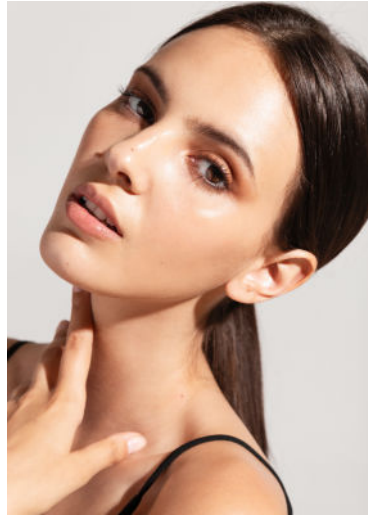

elite  
C H I L E

Cata Blanco

Height : 5'11" / 180 cm | Waist : 24.5" / 62 cm | Hips : 35.5" / 90 cm | Shoe : 39.0 EU / 6.0 UK | Hair Colour : Brown | Eyes : Brown  
Magdalena 140 Of. 201, Las Condes 7550104, Región Metropolitana Santiago – CHILE T: +562 22456570 E: elite@elitechile.cl

## Cata Blanco

Height : 5'11" / 180 cm | Waist : 24.5" / 62 cm | Hips : 35.5" / 90 cm | Shoe : 39.0 EU / 6.0 UK | Hair Colour : Brown | Eyes : Brown  
Magdalena 140 Of. 201, Las Condes 7550104, Región Metropolitana Santiago – CHILE T: +562 22456570 E: elite@elitechile.cl