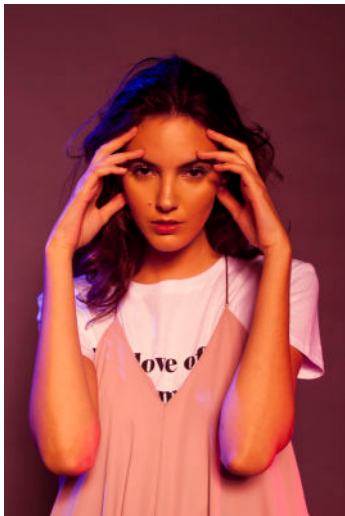

elite  
C H I L E

Cata Blanco

Height : 5'11" / 180 cm | Waist : 24.5" / 62 cm | Hips : 35.5" / 90 cm | Shoe : 39.0 EU / 6.0 UK | Hair Colour : Brown | Eyes : Brown  
Magdalena 140 Of. 201, Las Condes 7550104, Región Metropolitana Santiago – CHILE T: +562 22456570 E: elite@elitechile.cl

## Cata Blanco

Height : 5'11" / 180 cm | Waist : 24.5" / 62 cm | Hips : 35.5" / 90 cm | Shoe : 39.0 EU / 6.0 UK | Hair Colour : Brown | Eyes : Brown  
Magdalena 140 Of. 201, Las Condes 7550104, Región Metropolitana Santiago – CHILE T: +562 22456570 E: elite@elitechile.cl