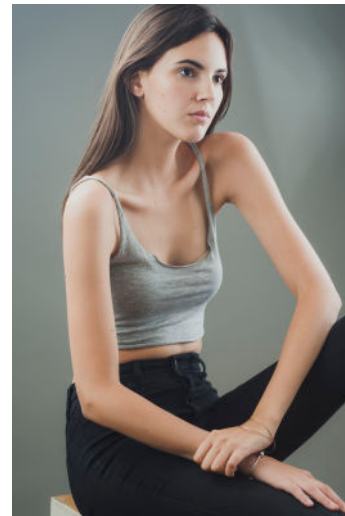

elite  
C H I L E

Cata Blanco

Height : 5'11" / 180 cm | Waist : 24.5" / 62 cm | Hips : 35.5" / 90 cm | Shoe : 39.0 EU / 6.0 UK | Hair Colour : Brown | Eyes : Brown  
Magdalena 140 Of. 201, Las Condes 7550104, Región Metropolitana Santiago – CHILE T: +562 22456570 E: elite@elitechile.cl

## Cata Blanco

Height : 5'11" / 180 cm | Waist : 24.5" / 62 cm | Hips : 35.5" / 90 cm | Shoe : 39.0 EU / 6.0 UK | Hair Colour : Brown | Eyes : Brown  
Magdalena 140 Of. 201, Las Condes 7550104, Región Metropolitana Santiago – CHILE T: +562 22456570 E: elite@elitechile.cl