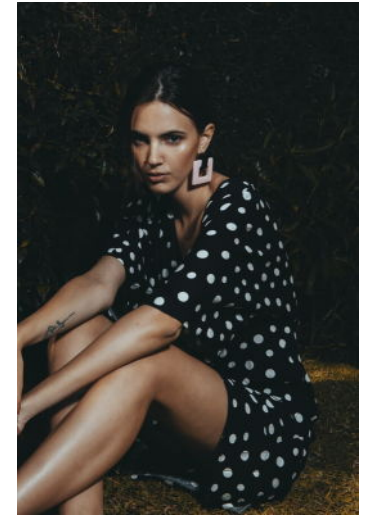

elite

C H I L E

Cata Blanco

Height : 5'11" / 180 cm | Waist : 24.5" / 62 cm | Hips : 35.5" / 90 cm | Shoe : 39.0 EU / 6.0 UK | Hair Colour : Brown | Eyes : Brown
Magdalena 140 Of. 201, Las Condes 7550104, Región Metropolitana Santiago – CHILE T: +562 22456570 E: elite@elitechile.cl