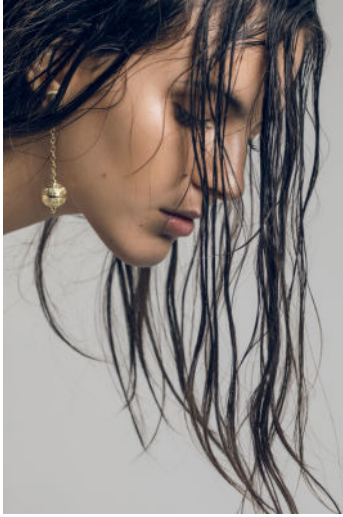

elite

C H I L E

Cata Blanco

Height : 5'11" / 180 cm | Waist : 24.5" / 62 cm | Hips : 35.5" / 90 cm | Shoe : 39.0 EU / 6.0 UK | Hair Colour : Brown | Eyes : Brown
Magdalena 140 Of. 201, Las Condes 7550104, Región Metropolitana Santiago – CHILE T: +562 22456570 E: elite@elitechile.cl