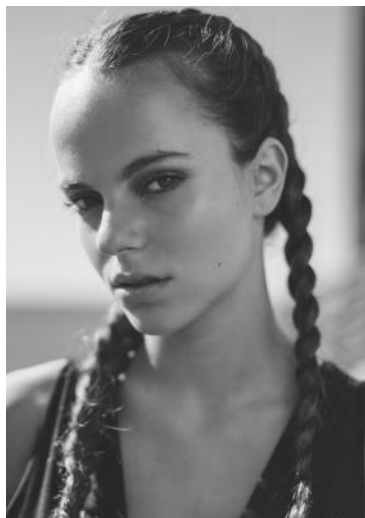

elite

C H I L E

Catalina Roman

Height : 5'8.5" / 174 cm | Waist : 24" / 61 cm | Hips : 35" / 89 cm | Shoe : EU / UK | Hair Colour : Light Brown | Eyes : Green
Magdalena 140 Of. 201, Las Condes 7550104, Región Metropolitana Santiago – CHILE T: +562 22456570 E: elite@elitechile.cl