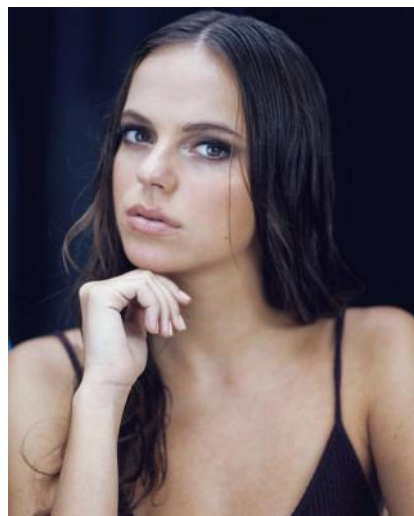

elite

C H I L E

Catalina Roman

Height : 5'8.5" / 174 cm | Waist : 24" / 61 cm | Hips : 35" / 89 cm | Shoe : EU / UK | Hair Colour : Light Brown | Eyes : Green
Magdalena 140 Of. 201, Las Condes 7550104, Región Metropolitana Santiago – CHILE T: +562 22456570 E: elite@elitechile.cl