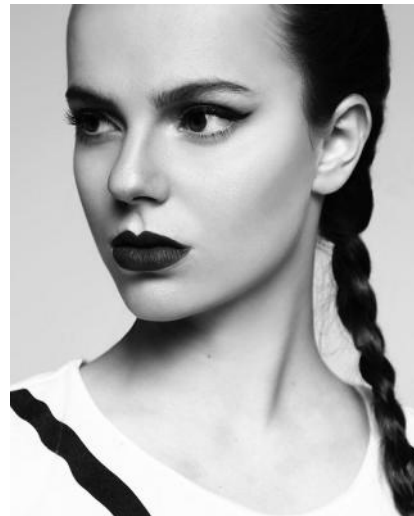

elite

C H I L E

Catalina Roman

Height : 5'8.5" / 174 cm | Waist : 24" / 61 cm | Hips : 35" / 89 cm | Shoe : EU / UK | Hair Colour : Light Brown | Eyes : Green
Magdalena 140 Of. 201, Las Condes 7550104, Región Metropolitana Santiago – CHILE T: +562 22456570 E: elite@elitechile.cl