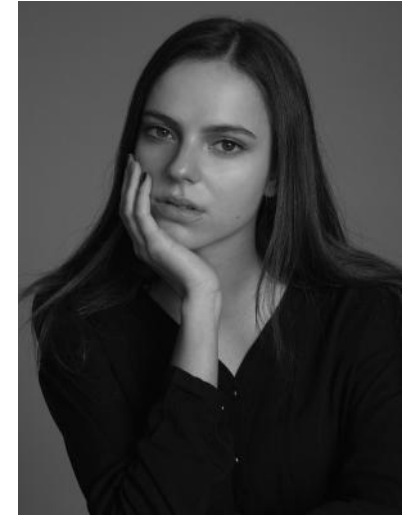

elite

C H I L E

Catalina Roman

Height : 5'8.5" / 174 cm | Waist : 24" / 61 cm | Hips : 35" / 89 cm | Shoe : EU / UK | Hair Colour : Light Brown | Eyes : Green
Magdalena 140 Of. 201, Las Condes 7550104, Región Metropolitana Santiago – CHILE T: +562 22456570 E: elite@elitechile.cl