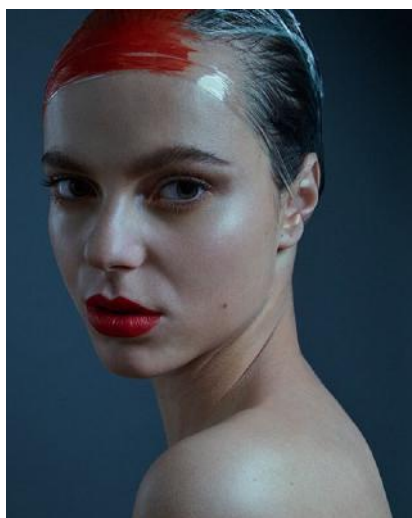

elite

C H I L E

Catalina Roman

Height : 5'8.5" / 174 cm | Waist : 24" / 61 cm | Hips : 35" / 89 cm | Shoe : EU / UK | Hair Colour : Light Brown | Eyes : Green
Magdalena 140 Of. 201, Las Condes 7550104, Región Metropolitana Santiago – CHILE T: +562 22456570 E: elite@elitechile.cl