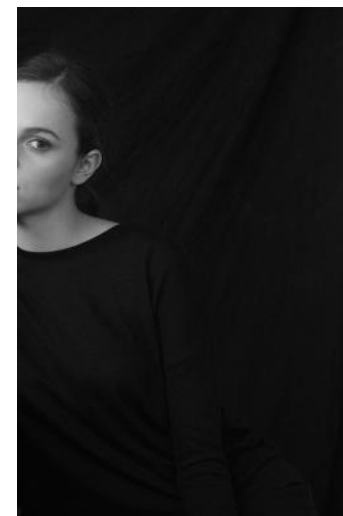

elite

C H I L E

Height : 5'8.5" / 174 cm | Waist : 24" / 61 cm | Hips : 35" / 89 cm | Shoe : EU / UK | Hair Colour : Light Brown | Eyes : Green
Magdalena 140 Of. 201, Las Condes 7550104, Región Metropolitana Santiago – CHILE T: +562 22456570 E: elite@elitechile.cl