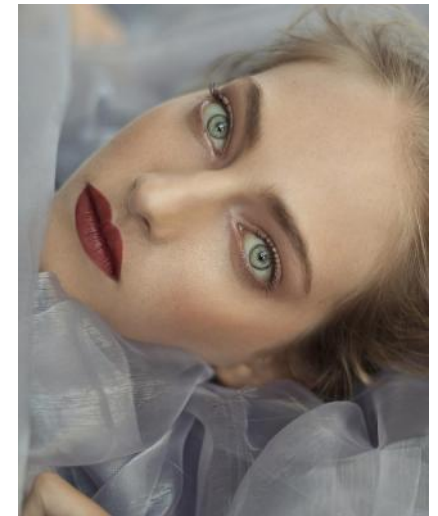

elite

C H I L E

Chiara Leone

Height : 5'11" / 180 cm | Waist : 23" / 58 cm | Hips : 34.5" / 87 cm | Shoe : 38.5 EU / 5.5 UK | Hair Colour : Blonde | Eyes : Blue/Green
Magdalena 140 Of. 201, Las Condes 7550104, Región Metropolitana Santiago – CHILE T: +562 22456570 E: elite@elitechile.cl