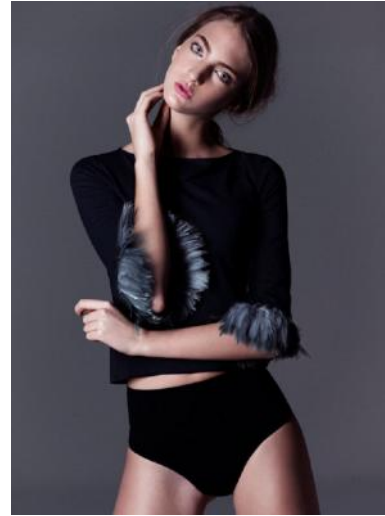

elite

C H I L E

Chiara Leone

Height : 5'11" / 180 cm | Waist : 23" / 58 cm | Hips : 34.5" / 87 cm | Shoe : 38.5 EU / 5.5 UK | Hair Colour : Blonde | Eyes : Blue/Green
Magdalena 140 Of. 201, Las Condes 7550104, Región Metropolitana Santiago – CHILE T: +562 22456570 E: elite@elitechile.cl