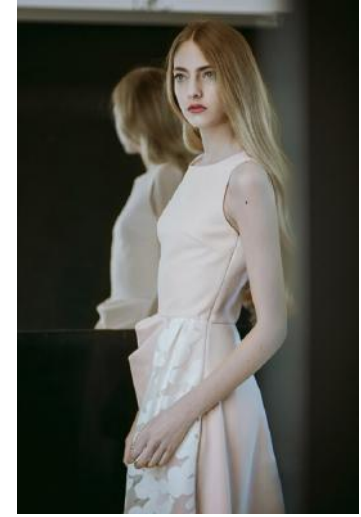

elite

C H I L E

Chiara Leone

Height : 5'11" / 180 cm | Waist : 23" / 58 cm | Hips : 34.5" / 87 cm | Shoe : 38.5 EU / 5.5 UK | Hair Colour : Blonde | Eyes : Blue/Green
Magdalena 140 Of. 201, Las Condes 7550104, Región Metropolitana Santiago – CHILE T: +562 22456570 E: elite@elitechile.cl