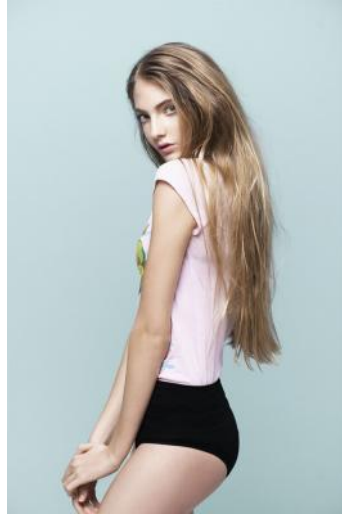

elite

C H I L E

Chiara Leone

Height : 5'11" / 180 cm | Waist : 23" / 58 cm | Hips : 34.5" / 87 cm | Shoe : 38.5 EU / 5.5 UK | Hair Colour : Blonde | Eyes : Blue/Green
Magdalena 140 Of. 201, Las Condes 7550104, Región Metropolitana Santiago – CHILE T: +562 22456570 E: elite@elitechile.cl