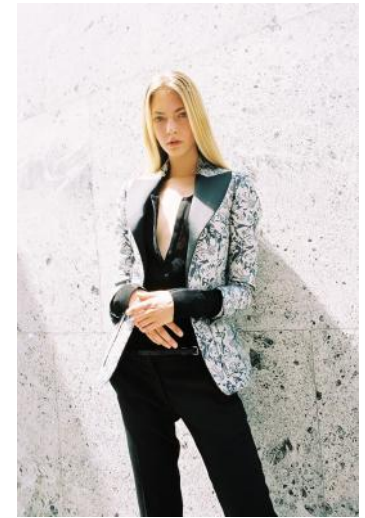

elite

C H I L E

Chiara Leone

Height : 5'11" / 180 cm | Waist : 23" / 58 cm | Hips : 34.5" / 87 cm | Shoe : 38.5 EU / 5.5 UK | Hair Colour : Blonde | Eyes : Blue/Green
Magdalena 140 Of. 201, Las Condes 7550104, Región Metropolitana Santiago – CHILE T: +562 22456570 E: elite@elitechile.cl