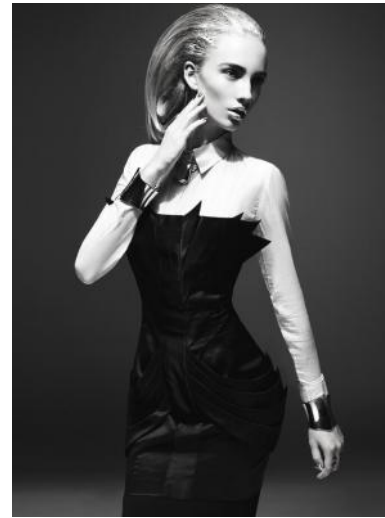

elite

C H I L E

Christine Frohlich

Height : 5'8.5" / 174 cm | Waist : 24.5" / 62 cm | Hips : 34.5" / 87 cm | Shoe : 39.0 EU / 6.0 UK | Hair Colour : Blonde | Eyes : Blue/Green
Magdalena 140 Of. 201, Las Condes 7550104, Región Metropolitana Santiago – CHILE T: +562 22456570 E: elite@elitechile.cl