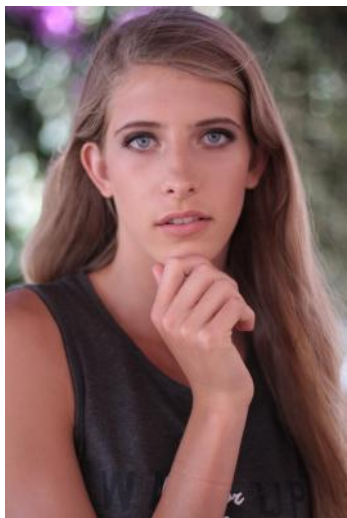

elite  
C H I L E

Claudia Cabezas

Height : 5'10" / 178 cm | Waist : 25" / 63 cm | Hips : 35.5" / 90 cm | Shoe : 39.0 EU / 6.0 UK | Hair Colour : Blonde | Eyes : Blue  
Magdalena 140 Of. 201, Las Condes 7550104, Región Metropolitana Santiago – CHILE T: +562 22456570 E: elite@elitechile.cl

# elite

C H I L E

Claudia Cabezas

Height : 5'10" / 178 cm | Waist : 25" / 63 cm | Hips : 35.5" / 90 cm | Shoe : 39.0 EU / 6.0 UK | Hair Colour : Blonde | Eyes : Blue  
Magdalena 140 Of. 201, Las Condes 7550104, Región Metropolitana Santiago – CHILE T: +562 22456570 E: elite@elitechile.cl