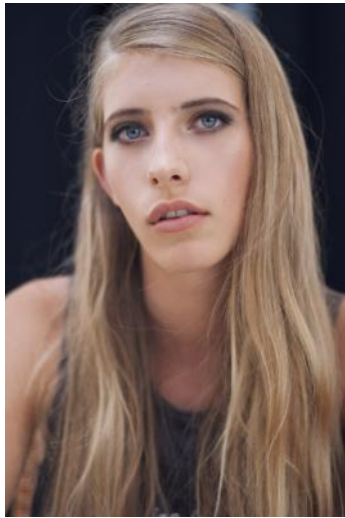

elite  
C H I L E

Claudia Cabezas

Height : 5'10" / 178 cm | Waist : 25" / 63 cm | Hips : 35.5" / 90 cm | Shoe : 39.0 EU / 6.0 UK | Hair Colour : Blonde | Eyes : Blue  
Magdalena 140 Of. 201, Las Condes 7550104, Región Metropolitana Santiago – CHILE T: +562 22456570 E: elite@elitechile.cl

# elite

C H I L E

Claudia Cabezas

Height : 5'10" / 178 cm | Waist : 25" / 63 cm | Hips : 35.5" / 90 cm | Shoe : 39.0 EU / 6.0 UK | Hair Colour : Blonde | Eyes : Blue  
Magdalena 140 Of. 201, Las Condes 7550104, Región Metropolitana Santiago – CHILE T: +562 22456570 E: elite@elitechile.cl