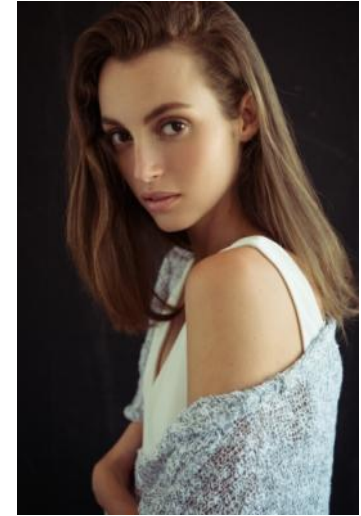

elite  
C H I L E

Claudia Collado

Height : 69.5" / 177 cm | Waist : 22.5" / 57 cm | Hips : 35.5" / 90 cm | Shoe : 39.0 EU / 6.0 UK | Hair Colour : Brown | Eyes : Brown  
Magdalena 140 Of. 201, Las Condes 7550104, Región Metropolitana Santiago – CHILE T: +562 22456570 E: elite@elitechile.cl

# elite

C H I L E

Claudia Collado

Height : 69.5" / 177 cm | Waist : 22.5" / 57 cm | Hips : 35.5" / 90 cm | Shoe : 39.0 EU / 6.0 UK | Hair Colour : Brown | Eyes : Brown  
Magdalena 140 Of. 201, Las Condes 7550104, Región Metropolitana Santiago – CHILE T: +562 22456570 E: elite@elitechile.cl