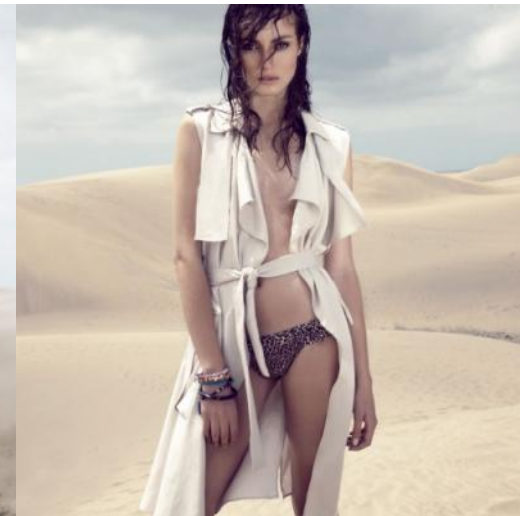

elite  
C H I L E

Claudia Collado

Height : 69.5" / 177 cm | Waist : 22.5" / 57 cm | Hips : 35.5" / 90 cm | Shoe : 39.0 EU / 6.0 UK | Hair Colour : Brown | Eyes : Brown  
Magdalena 140 Of. 201, Las Condes 7550104, Región Metropolitana Santiago – CHILE T: +562 22456570 E: elite@elitechile.cl

# elite

C H I L E

Claudia Collado

Height : 69.5" / 177 cm | Waist : 22.5" / 57 cm | Hips : 35.5" / 90 cm | Shoe : 39.0 EU / 6.0 UK | Hair Colour : Brown | Eyes : Brown  
Magdalena 140 Of. 201, Las Condes 7550104, Región Metropolitana Santiago – CHILE T: +562 22456570 E: elite@elitechile.cl