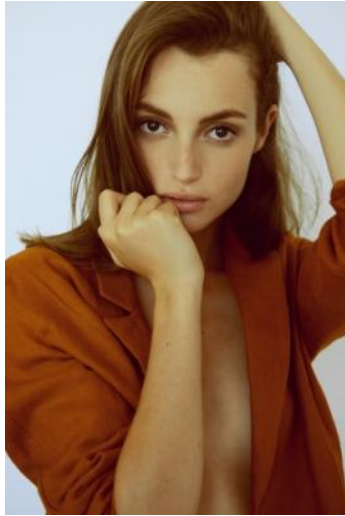

elite  
C H I L E

Claudia Collado

Height : 69.5" / 177 cm | Waist : 22.5" / 57 cm | Hips : 35.5" / 90 cm | Shoe : 39.0 EU / 6.0 UK | Hair Colour : Brown | Eyes : Brown  
Magdalena 140 Of. 201, Las Condes 7550104, Región Metropolitana Santiago – CHILE T: +562 22456570 E: elite@elitechile.cl

# elite

C H I L E

Claudia Collado

Height : 69.5" / 177 cm | Waist : 22.5" / 57 cm | Hips : 35.5" / 90 cm | Shoe : 39.0 EU / 6.0 UK | Hair Colour : Brown | Eyes : Brown  
Magdalena 140 Of. 201, Las Condes 7550104, Región Metropolitana Santiago – CHILE T: +562 22456570 E: elite@elitechile.cl