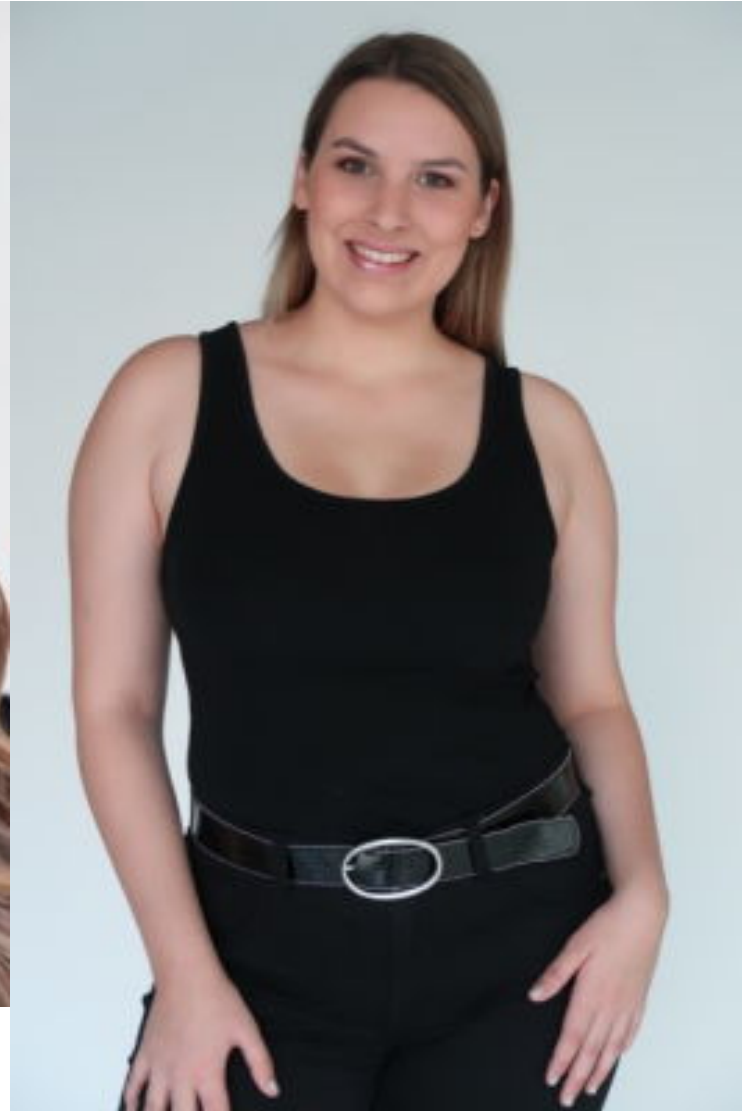

elite
C H I L E

Claudia Zehnder

Height : 68.5" / 174 cm | Waist : / cm | Hips : / cm | Shoe : 39.0 EU / 6.0 UK | Hair Colour : Blonde | Eyes : Blue
Magdalena 140 Of. 201, Las Condes 7550104, Región Metropolitana Santiago – CHILE T: +562 22456570 E: elite@elitechile.cl

Claudia Zehnder

Claudia Zehnder

elite
C H I L E

Claudia Zehnder

Height : 68.5" / 174 cm | Waist : / cm | Hips : / cm | Shoe : 39.0 EU / 6.0 UK | Hair Colour : Blonde | Eyes : Blue
Magdalena 140 Of. 201, Las Condes 7550104, Región Metropolitana Santiago – CHILE T: +562 22456570 E: elite@elitechile.cl

Claudia Zehnder

elite
C H I L E

Claudia Zehnder

Height : 68.5" / 174 cm | Waist : / cm | Hips : / cm | Shoe : 39.0 EU / 6.0 UK | Hair Colour : Blonde | Eyes : Blue
Magdalena 140 Of. 201, Las Condes 7550104, Región Metropolitana Santiago – CHILE T: +562 22456570 E: elite@elitechile.cl