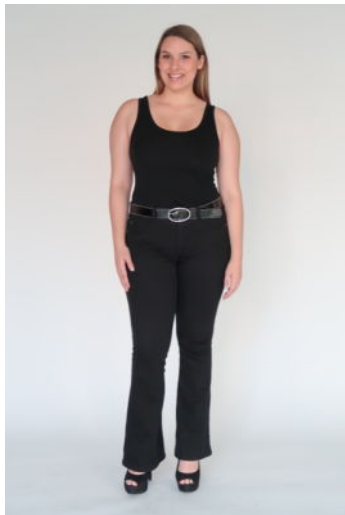

elite
C H I L E

Claudia Zehnder

Height : 68.5" / 174 cm | Waist : / cm | Hips : / cm | Shoe : 39.0 EU / 6.0 UK | Hair Colour : Blonde | Eyes : Blue
Magdalena 140 Of. 201, Las Condes 7550104, Región Metropolitana Santiago – CHILE T: +562 22456570 E: elite@elitechile.cl

Claudia Zehnder

Claudia Zehnder

elite
C H I L E

Claudia Zehnder

Height : 68.5" / 174 cm | Waist : / cm | Hips : / cm | Shoe : 39.0 EU / 6.0 UK | Hair Colour : Blonde | Eyes : Blue
Magdalena 140 Of. 201, Las Condes 7550104, Región Metropolitana Santiago – CHILE T: +562 22456570 E: elite@elitechile.cl