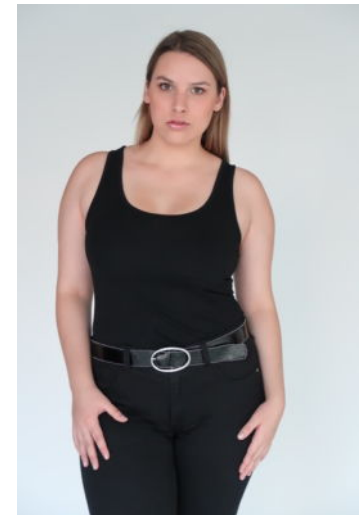

elite
C H I L E

Claudia Zehnder

Height : 68.5" / 174 cm | Waist : / cm | Hips : / cm | Shoe : 39.0 EU / 6.0 UK | Hair Colour : Blonde | Eyes : Blue
Magdalena 140 Of. 201, Las Condes 7550104, Región Metropolitana Santiago – CHILE T: +562 22456570 E: elite@elitechile.cl

Claudia Zehnder

Claudia Zehnder

elite
C H I L E

Claudia Zehnder

Height : 68.5" / 174 cm | Waist : / cm | Hips : / cm | Shoe : 39.0 EU / 6.0 UK | Hair Colour : Blonde | Eyes : Blue
Magdalena 140 Of. 201, Las Condes 7550104, Región Metropolitana Santiago – CHILE T: +562 22456570 E: elite@elitechile.cl