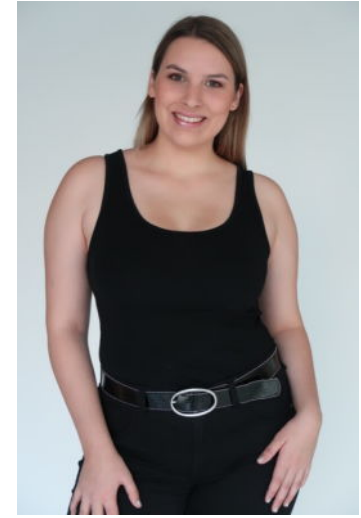

elite
C H I L E

Claudia Zehnder

Height : 68.5" / 174 cm | Waist : / cm | Hips : / cm | Shoe : 39.0 EU / 6.0 UK | Hair Colour : Blonde | Eyes : Blue
Magdalena 140 Of. 201, Las Condes 7550104, Región Metropolitana Santiago – CHILE T: +562 22456570 E: elite@elitechile.cl

Claudia Zehnder

Claudia Zehnder

elite
C H I L E

Claudia Zehnder

Height : 68.5" / 174 cm | Waist : / cm | Hips : / cm | Shoe : 39.0 EU / 6.0 UK | Hair Colour : Blonde | Eyes : Blue
Magdalena 140 Of. 201, Las Condes 7550104, Región Metropolitana Santiago – CHILE T: +562 22456570 E: elite@elitechile.cl