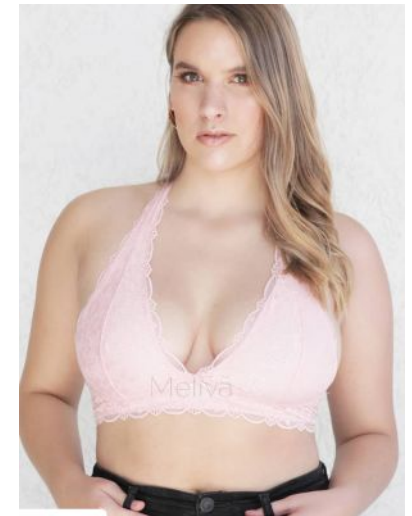

elite
C H I L E

Claudia Zehnder

Height : 68.5" / 174 cm | Waist : / cm | Hips : / cm | Shoe : 39.0 EU / 6.0 UK | Hair Colour : Blonde | Eyes : Blue
Magdalena 140 Of. 201, Las Condes 7550104, Región Metropolitana Santiago – CHILE T: +562 22456570 E: elite@elitechile.cl

Claudia Zehnder

Claudia Zehnder

elite
C H I L E

Claudia Zehnder

Height : 68.5" / 174 cm | Waist : / cm | Hips : / cm | Shoe : 39.0 EU / 6.0 UK | Hair Colour : Blonde | Eyes : Blue
Magdalena 140 Of. 201, Las Condes 7550104, Región Metropolitana Santiago – CHILE T: +562 22456570 E: elite@elitechile.cl