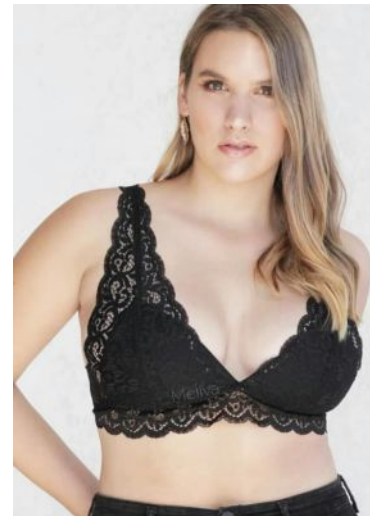

elite
C H I L E

Claudia Zehnder

Height : 68.5" / 174 cm | Waist : / cm | Hips : / cm | Shoe : 39.0 EU / 6.0 UK | Hair Colour : Blonde | Eyes : Blue
Magdalena 140 Of. 201, Las Condes 7550104, Región Metropolitana Santiago – CHILE T: +562 22456570 E: elite@elitechile.cl

Claudia Zehnder

Claudia Zehnder

elite
C H I L E

Claudia Zehnder

Height : 68.5" / 174 cm | Waist : / cm | Hips : / cm | Shoe : 39.0 EU / 6.0 UK | Hair Colour : Blonde | Eyes : Blue
Magdalena 140 Of. 201, Las Condes 7550104, Región Metropolitana Santiago – CHILE T: +562 22456570 E: elite@elitechile.cl