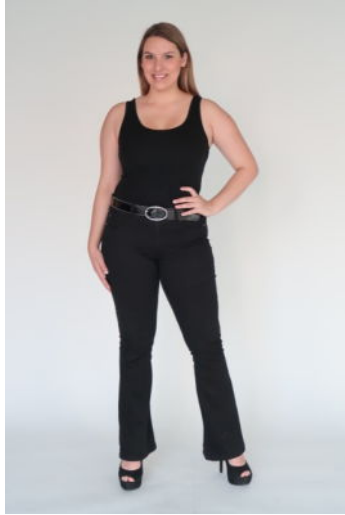

elite
C H I L E

Claudia Zehnder

Height : 68.5" / 174 cm | Waist : / cm | Hips : / cm | Shoe : 39.0 EU / 6.0 UK | Hair Colour : Blonde | Eyes : Blue
Magdalena 140 Of. 201, Las Condes 7550104, Región Metropolitana Santiago – CHILE T: +562 22456570 E: elite@elitechile.cl

Claudia Zehnder

Claudia Zehnder

elite
C H I L E

Claudia Zehnder

Height : 68.5" / 174 cm | Waist : / cm | Hips : / cm | Shoe : 39.0 EU / 6.0 UK | Hair Colour : Blonde | Eyes : Blue
Magdalena 140 Of. 201, Las Condes 7550104, Región Metropolitana Santiago – CHILE T: +562 22456570 E: elite@elitechile.cl