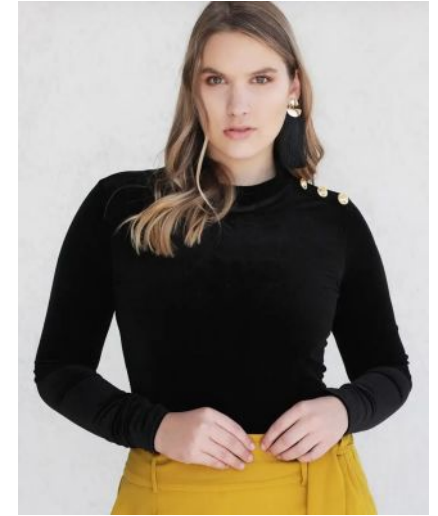

elite
C H I L E

Claudia Zehnder

Height : 68.5" / 174 cm | Waist : / cm | Hips : / cm | Shoe : 39.0 EU / 6.0 UK | Hair Colour : Blonde | Eyes : Blue
Magdalena 140 Of. 201, Las Condes 7550104, Región Metropolitana Santiago – CHILE T: +562 22456570 E: elite@elitechile.cl

Claudia Zehnder

Claudia Zehnder

elite
C H I L E

Claudia Zehnder

Height : 68.5" / 174 cm | Waist : / cm | Hips : / cm | Shoe : 39.0 EU / 6.0 UK | Hair Colour : Blonde | Eyes : Blue
Magdalena 140 Of. 201, Las Condes 7550104, Región Metropolitana Santiago – CHILE T: +562 22456570 E: elite@elitechile.cl