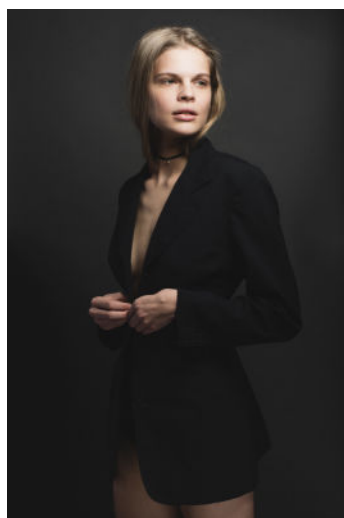

elite  
C H I L E

Dalma Baczay

Height : 70" / 178 cm | Waist : 25" / 63 cm | Hips : 36.5" / 93 cm | Shoe : 39.0 EU / 6.0 UK | Hair Colour : Blonde | Eyes : Blue  
Magdalena 140 Of. 201, Las Condes 7550104, Región Metropolitana Santiago – CHILE T: +562 22456570 E: elite@elitechile.cl

# elite

C H I L E

Dalma Baczay

Height : 70" / 178 cm | Waist : 25" / 63 cm | Hips : 36.5" / 93 cm | Shoe : 39.0 EU / 6.0 UK | Hair Colour : Blonde | Eyes : Blue  
Magdalena 140 Of. 201, Las Condes 7550104, Región Metropolitana Santiago – CHILE T: +562 22456570 E: elite@elitechile.cl