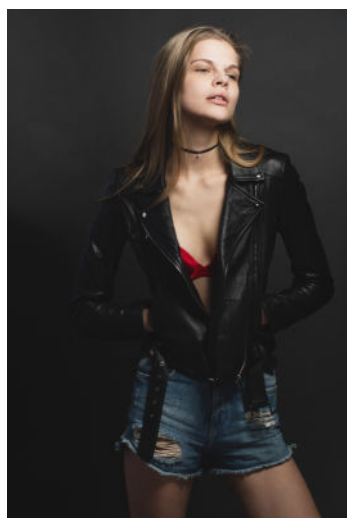

elite  
C H I L E

Dalma Baczay

Height : 70" / 178 cm | Waist : 25" / 63 cm | Hips : 36.5" / 93 cm | Shoe : 39.0 EU / 6.0 UK | Hair Colour : Blonde | Eyes : Blue  
Magdalena 140 Of. 201, Las Condes 7550104, Región Metropolitana Santiago – CHILE T: +562 22456570 E: elite@elitechile.cl

# elite

C H I L E

Dalma Baczay

Height : 70" / 178 cm | Waist : 25" / 63 cm | Hips : 36.5" / 93 cm | Shoe : 39.0 EU / 6.0 UK | Hair Colour : Blonde | Eyes : Blue  
Magdalena 140 Of. 201, Las Condes 7550104, Región Metropolitana Santiago – CHILE T: +562 22456570 E: elite@elitechile.cl