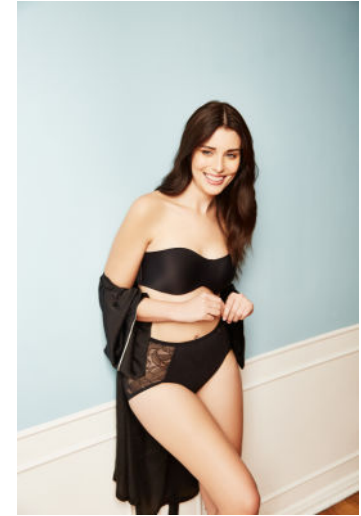

elite

C H I L E

Dani Zimmermann

Height : 69" / 175 cm | Waist : 26.5" / 67 cm | Hips : 38.5" / 98 cm | Shoe : 38.0 EU / 5.0 UK | Hair Colour : Brown | Eyes : Blue
Magdalena 140 Of. 201, Las Condes 7550104, Región Metropolitana Santiago – CHILE T: +562 22456570 E: elite@elitechile.cl