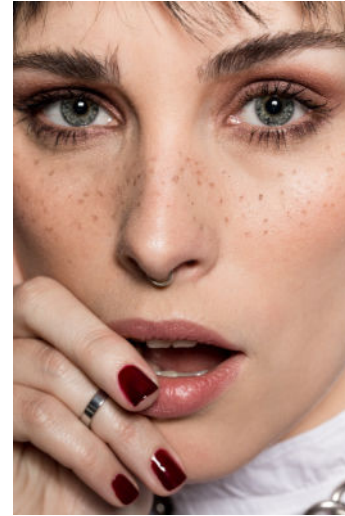

elite

C H I L E

Dani Zimmermann

Height : 69" / 175 cm | Waist : 26.5" / 67 cm | Hips : 38.5" / 98 cm | Shoe : 38.0 EU / 5.0 UK | Hair Colour : Brown | Eyes : Blue
Magdalena 140 Of. 201, Las Condes 7550104, Región Metropolitana Santiago – CHILE T: +562 22456570 E: elite@elitechile.cl