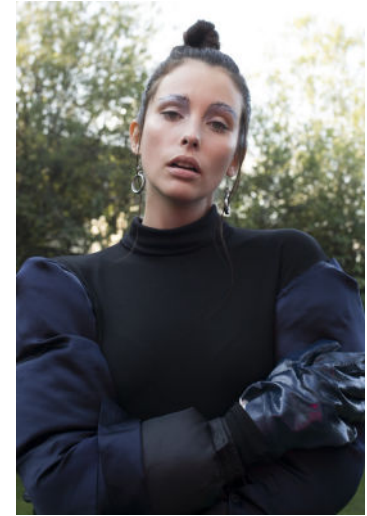

elite

C H I L E

Dani Zimmermann

Height : 69" / 175 cm | Waist : 26.5" / 67 cm | Hips : 38.5" / 98 cm | Shoe : 38.0 EU / 5.0 UK | Hair Colour : Brown | Eyes : Blue
Magdalena 140 Of. 201, Las Condes 7550104, Región Metropolitana Santiago – CHILE T: +562 22456570 E: elite@elitechile.cl