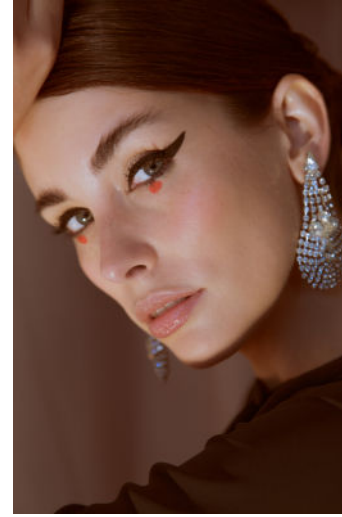

elite

C H I L E

Dani Zimmermann

Height : 69" / 175 cm | Waist : 26.5" / 67 cm | Hips : 38.5" / 98 cm | Shoe : 38.0 EU / 5.0 UK | Hair Colour : Brown | Eyes : Blue
Magdalena 140 Of. 201, Las Condes 7550104, Región Metropolitana Santiago – CHILE T: +562 22456570 E: elite@elitechile.cl