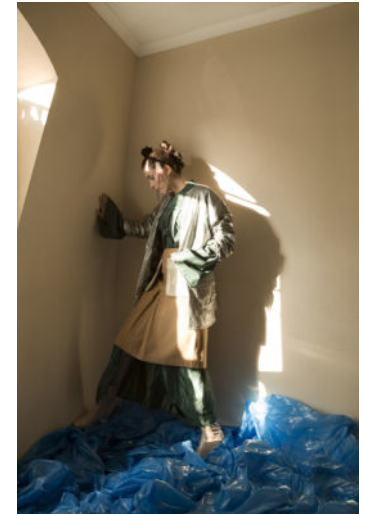

elite

C H I L E

Dani Zimmermann

Height : 69" / 175 cm | Waist : 26.5" / 67 cm | Hips : 38.5" / 98 cm | Shoe : 38.0 EU / 5.0 UK | Hair Colour : Brown | Eyes : Blue
Magdalena 140 Of. 201, Las Condes 7550104, Región Metropolitana Santiago – CHILE T: +562 22456570 E: elite@elitechile.cl