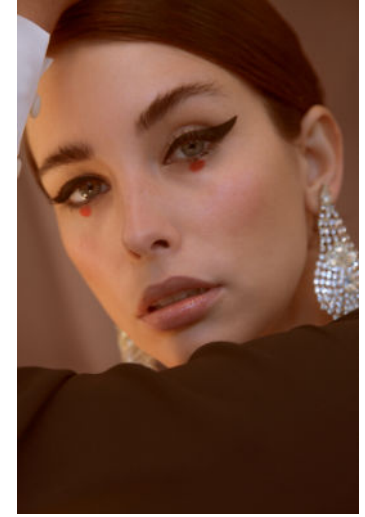

elite

C H I L E

Dani Zimmermann

Height : 69" / 175 cm | Waist : 26.5" / 67 cm | Hips : 38.5" / 98 cm | Shoe : 38.0 EU / 5.0 UK | Hair Colour : Brown | Eyes : Blue
Magdalena 140 Of. 201, Las Condes 7550104, Región Metropolitana Santiago – CHILE T: +562 22456570 E: elite@elitechile.cl