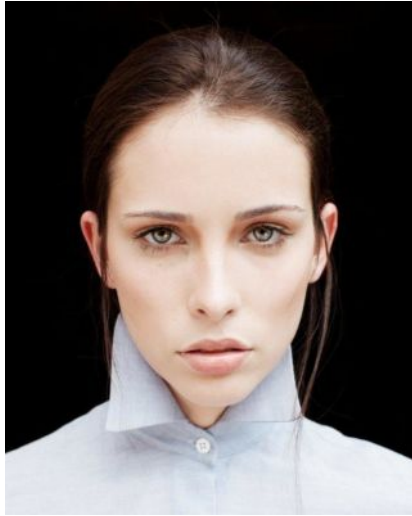

elite

C H I L E

Dani Zimmermann

Height : 69" / 175 cm | Waist : 26.5" / 67 cm | Hips : 38.5" / 98 cm | Shoe : 38.0 EU / 5.0 UK | Hair Colour : Brown | Eyes : Blue
Magdalena 140 Of. 201, Las Condes 7550104, Región Metropolitana Santiago – CHILE T: +562 22456570 E: elite@elitechile.cl