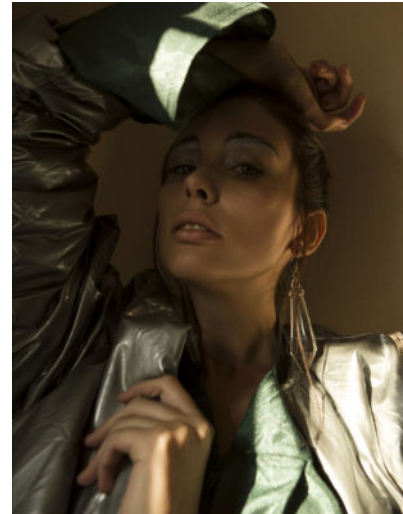

elite

C H I L E

Dani Zimmermann

Height : 69" / 175 cm | Waist : 26.5" / 67 cm | Hips : 38.5" / 98 cm | Shoe : 38.0 EU / 5.0 UK | Hair Colour : Brown | Eyes : Blue
Magdalena 140 Of. 201, Las Condes 7550104, Región Metropolitana Santiago – CHILE T: +562 22456570 E: elite@elitechile.cl